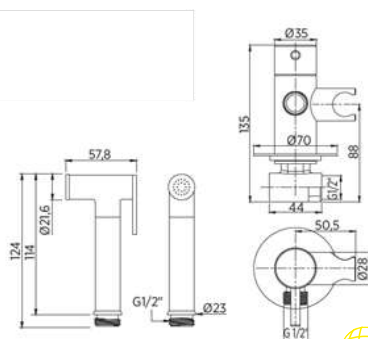

CONJUNTO HIGIÉNICO MODELO **BENICASSIM**

- Mezclador de agua fría-caliente
- Cuerpo de latón
- Flexo de acero inoxidable de 1,2m

Código	Ref.	Acabado	PVP(€)
1804	70077	Cromado	-

Flexible
ACERO INOX

Flexible
PVC SILVER GREY

CONJUNTO HIGIÉNICO DE UN AGUA ABS

- Cuerpo y soporte en ABS cromado
- Cuerpo rectangular
- Flexo de 1,2m