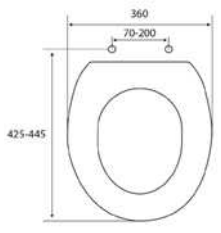

Código	Ref.	Color	PVP(€)
1520	9800	Blanco	10