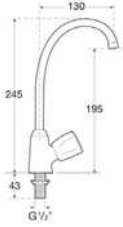

GRIFO FREGADERO VERTICAL GENIL

- Entrada M1/2"
- Caño giratorio Ø18mm
- Volante de color azul
- Montura de cierre cerámico