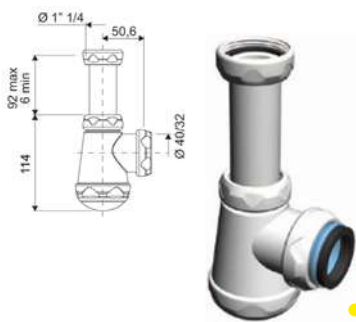

### BOTELLA CORTO EXTENSIBLE SALIDA HORIZONTAL 40MM, CON REDUCTORA 32MM, RACOR 1"1/4

Código	Ref.
3847	660402
	PVP(€)