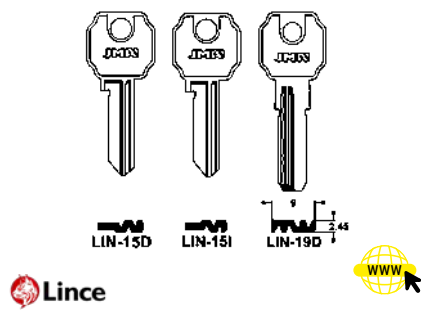

LLAVE EN BRUTO PARA LINCE

• Equivalencias JMA-SILCA

Código	Ref.	Equivalencias	PVP(€)
11171	SCLC11	LIN-15D / LC11	50
11172	SCLC11R	LIN-15I / LC11R	50
11180	SCLC14R	LIN-19D / LC14R	50