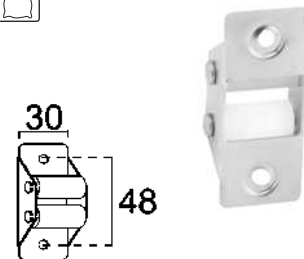

PASACINTA METAL 2 RODILLOS POLIAMIDA

Código	Ref.	Cinta	PVP(€)
9870	03110	14mm	1000
3316	03110	22mm	500