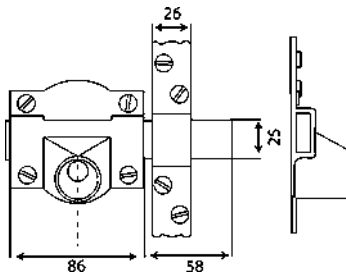

CERROJO 91-C/80-P

- Acabado pintado

Código	Ref.	Cilindro	PVP(€)
10555	02B4P	50mm	12