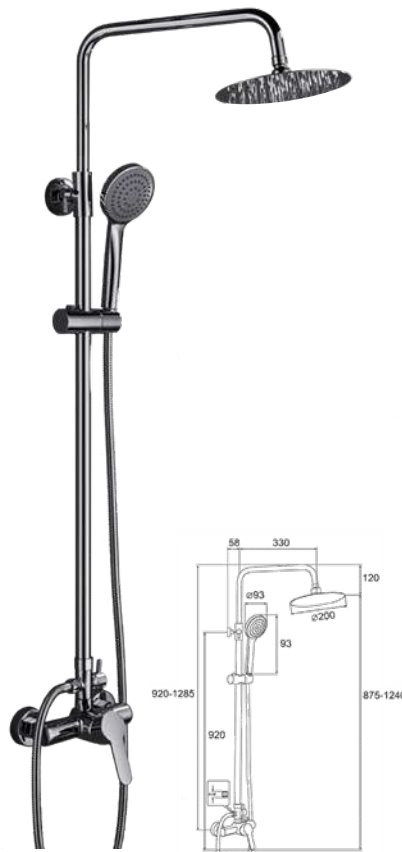

Incluye: Rociador de ducha, flexo, mango de ducha, barras de soporte, accesorios de instalación y manual de instrucciones