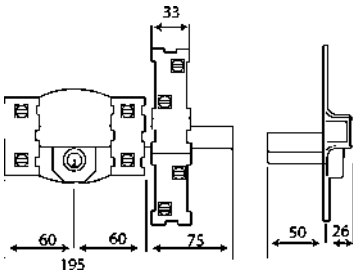

CERROJO 301-L/120-P

- Sistema R
- Acabado pintado

FAC

Código	Ref.	Medidas	PVP(€)
11315	01116	50mm	1