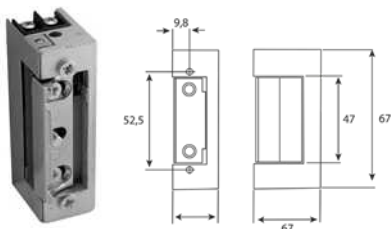

CIERRE ELÉCTRICO 1740

- Sin frente
- Reversible y simétrico
- Contiene pestillo regulable

Código	Ref.	Longitud	PVP(€)
13040	1740	67mm	1