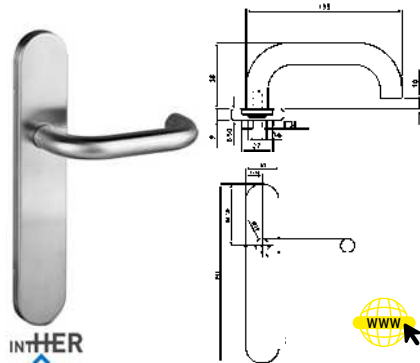

JUEGO MANILLA LISA INOX

INTHER

Código	Ref.	PVP(€)
16113	03141	20