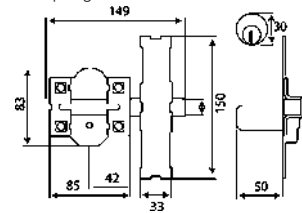

CERROJO 946 LP/80 NÍQUEL

- Sistema L
- Anti-bumping

FAC

Código	Ref.	Medidas	PVP(€)
13139	01240	50mm