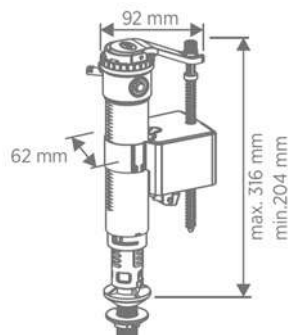

GRIFO FLOTADOR COMPACTO ALIMENTACIÓN LATERAL O INFERIOR MODELO "DUO SERVO"

- Compatible con todas las cisternas cerámicas
- Cierre instantáneo sistema SERVO
- Casquillo latón 3/8"
- Sistema antirretorno
- **Diseño de pasador y sello** que proporciona un óptimo comportamiento
- **Ahorro de agua** mediante retardo en la apertura de llenado
- Filtro de agua incorporado
- Presiones de trabajo desde 0,2 a 16 bar
- Resiste picos de presión hasta 21 bar

Código	Ref.	Embalaje	PVP(€)
9062	21100	Bolsa	45
9063	21101	Caja	27

GRIFO FLOTADOR COMPACTO ALIMENTACIÓN LATERAL O INFERIOR MODELO "DUO SERVO ORIENTABLE"

- Compatible con todas las cisternas cerámicas
- **Cabezal ORIENTABLE 180°**
- Cierre instantáneo sistema SERVO
- Casquillo latón 3/8"
- Sistema antirretorno
- **Ahorro de agua** mediante retardo en la apertura de llenado
- Filtro de agua incorporado
- Presiones de trabajo desde 0,2 a 16 bar

29950

INFERIOR

Código	Ref.	Embalaje	PVP(€)
5150	21601	Caja	27
2995	21600	Bolsa	45
29950	21600.25	Bolsa	45