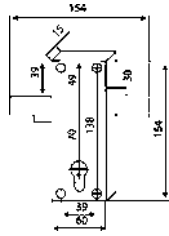

CERRADURA PUERTAS BASCULANTES

Código	Ref.	Medidas	PVP(€)
10925	11CB	60x154mm