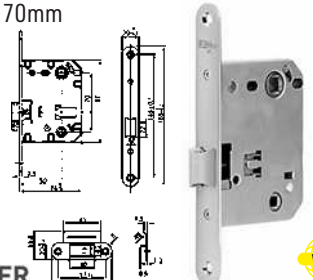

PICAPORTE L2000/70

- Entrada 50mm
- Eje 70mm

INTHER

Código	Ref.	Modelo	PVP(€)
16031	03329	HL	
16032	02474	Inox