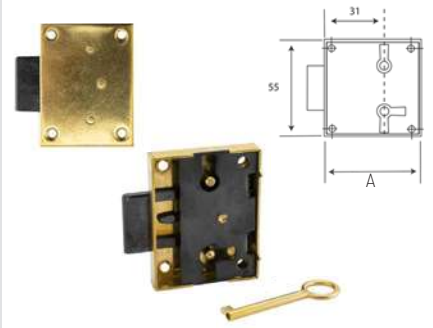

CERRADURA PARA CAJON DE SOBREPONER

B

Código	Ref.	Medidas (A/B)	PVP(€)
10452	CS500*20*	500x20mm	
10453	CS500*25*	500x25mm	
10454	CS500*30*	500x30mm