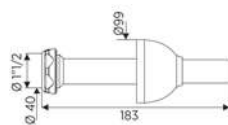

ALARGADERA ACOPLAMIENTO A PARED CON PLAFON EMBELLECEDOR Y ENTRADA ROSCADA

Código	Ref.	Medidas	PVP(€)
8864	660497	1 1/2" x 40	1