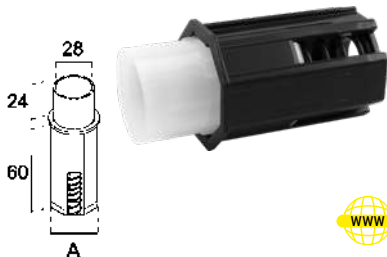

CONTERA PLÁSTICA CON MUELLE PARA RODAMIENTO

Código	Ref.	Medidas	PVP(€)
11292	46103	A=Ø42	200