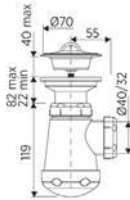

SIFÓN BOTELLA EXTENSIBLE SALIDA HORIZONTAL 40MM CON REDUCTORA 32MM Y VÁLVULA FREGADERO 1" 1/2 X 70

Código	Ref.	Medidas	PVP(€)
1124	660411	1-21	45