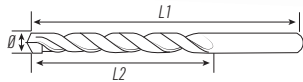

BROCA WIDIA PORCELANATO

- Cote de porcelanato, gres y terrazo

Código	Ø(mm)	L1(mm)	L2(mm)	PVP(€)
11368	4.00	85	50	-
11369	5.00	85	50	-
11370	6.00	100	65	-
11371	8.00	125	75	-
11372	10.00	150	90	-
12087	12.00	150	90	-