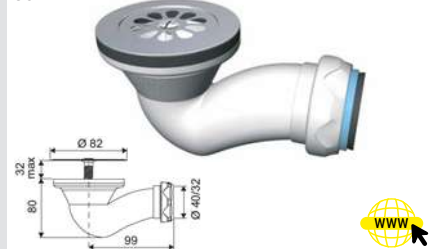

VÁLVULA SIFONICA PLATO DUCHA ORIFICIO 60MM SALIDA HORIZONTAL 40MM REDUCTORA 32MM REJILLA INOXIDABLE 80MM

Código	Ref.	PVP(€)
3018	660469	75