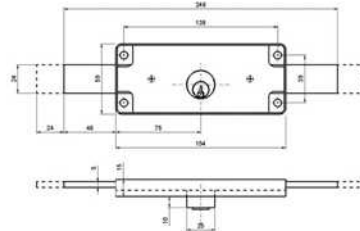

CERRADURA SOBREPONER 11A

Código	Ref.	Medidas	PVP(€)
5309	1124	25mm