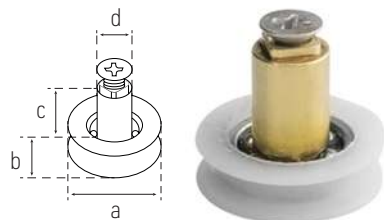

RODAMIENTO MAMPARA

SEMICIRCULAR
11715

ANGULAR
11716

Código	Ref	a	b	c	d	PVP(€)
11715	M006	22	6	12	9	-
11716	M007	24	9	13	9	-