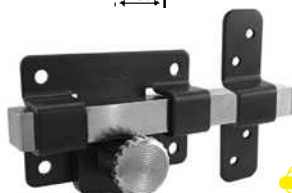

CERROJO AZBE 5HP

Yale

Código	Ref.	Modelo	PVP(€)
9591	5HP	Izquierda / Derecha