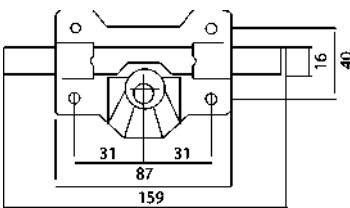

CERROJO MODELO A4

- Acabado pintado y cromado marrón
- Barra de acero: 15mm

Código	Ref.	Cilindro	PVP(€)
9236	02A4P	45mm