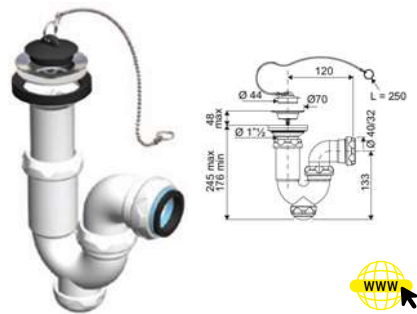

SIFÓN CURVO EXTENSIBLE SALIDA HORIZONTAL 40MM CON REDUCTORA 32MM Y VÁLVULA LAVABO-BIDET 1"1/2 X 70

Código	Ref.
3841	660405
	PVP(€)