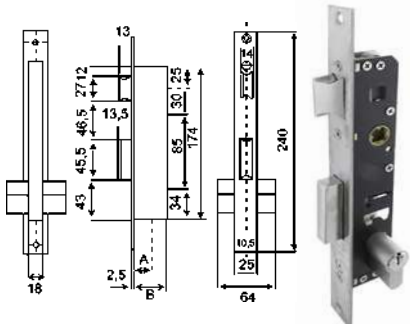

CERRADURA EMBUTIR ALUMINIO 5530

Código	Ref.	Medidas(A / B)	PVP(€)
9951	9553020	20mm/33.5mm	
9943	9553025	25mm/38.5mm