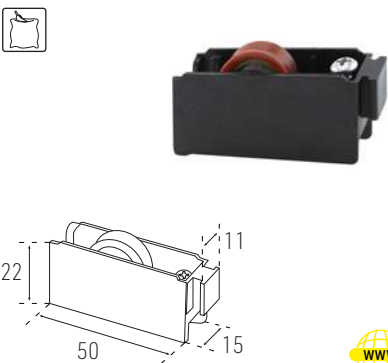

RODAMIENTO VENTANA TRIANA

Código	Ref	PVP(€)
11713	C034	-