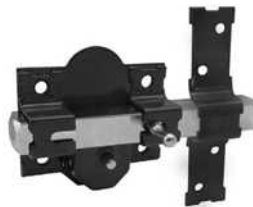

CERROJO 301-R/80-P

- Sistema R
- Acabado pintado

FAC

Código	Ref.	Cilindro	PVP(€)
10094	01110	50mm	12
10098	01512	70mm	12