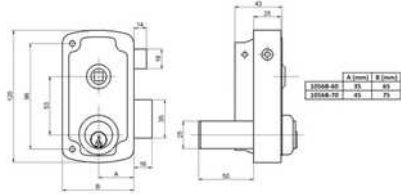

CERRADURA SOBREPONER 1056B 60

Código	Ref.	Modelo	PVP(€)
5322	1056B-HE60D	Derecha	
5323	1056B-HE60I	Izquierda