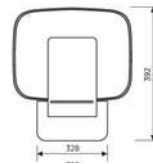

Código	Ref.	Color	PVP(€)
2548	30718	Blanco - cromo	5