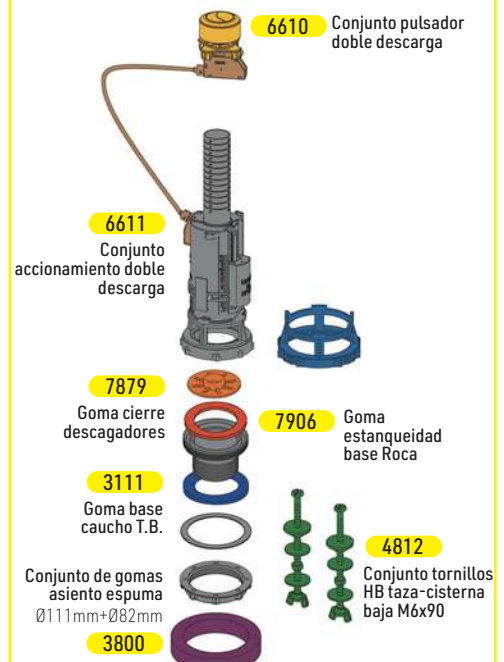

DESCARGADOR INTERRUPTIBLE CON BASE RECAMBIO ROCA MODELO "LOJA"

- Descarga interrumpible
- **UNIVERSAL:** Compatible con diámetros a partir de 12 mm
- Máxima adaptabilidad
- Pulsador ajustable en altura
- Goma cierre de caucho

9075 9079

Loja + grifo alim. DUO SERVO

5123

Loja + grifo alim. lateral Ana

5122

Loja + grifo alim. lateral Lina

43630

Se ha incluido una nueva pieza en los modelos de descargadores Loja y Denia: **BASE BAYONETA**

*Los códigos en color azul son aquellos modelos que incluyen la **BASE BAYONETA**

Código	Ref.	Embalaje	PVP(€)
4363	51010	Bolsa	25
43630	51010.25	Bolsa	18
4364	51012	Caja	16
9075	51725	Blister	20
9079	51714	Bolsa	15
5122	51300	Bolsa	16
5123	51400	Bolsa	15
2504	51015	Caja (Loja+base)	12
7245	51011	Bolsa (sin base)	32

RECAMBIOS

DESCARGADOR DOBLE PULSADOR CON CABLE MODELO "DENIA"

- Máxima adaptabilidad
- **UNIVERSAL:** Cubre todas las excentricidades de las cisternas
- Pulsador easy-click de doble descarga: 3/6L
- Goma cierre de caucho

90600

Se ha incluido una nueva pieza en los modelos de descargadores Loja y Denia: **BASE BAYONETA**

*Los códigos en color azul son aquellos modelos que incluyen la **BASE BAYONETA**

Código	Ref.	Embalaje	PVP(€)
9060	53010	Bolsa	25
90600	53010.25	Bolsa	18
9061	53012	Caja	16

RECAMBIOS