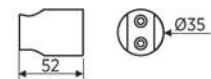

Código	Ref.	Flexo	PVP(€)
2168	70074	Acero inoxidable	-