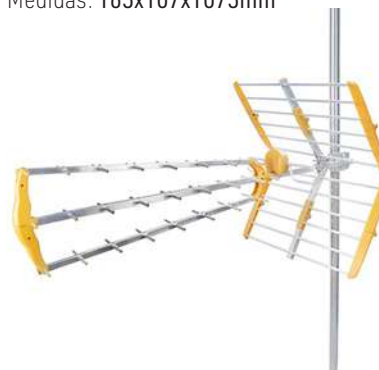

ANTENA EXTERIOR HD CON FILTRO

- Frecuencia: 470-782mhz
- Canales: 21 - 60 (UHF)
- Medidas: 165x107x1075mm

Código	Ref.	Elementos	PVP(€)
11991	SMT85G	43	1

RIEGO

JARDIN

FONTERIA

FERRERIA

TORNILLERIA

CERRAJERIA

CONSTRUCCION

QUIMICOS

CORDELERIA

ELECTRICIDAD

HOGAR