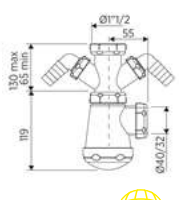

SIFÓN BOTELLA EXTENSIBLE SALIDA HORIZONTAL 40MM CON REDUCTORA 32MM RACOR 1" 1/2, DOS TOMAS AUXILIARES

Código	Ref.	Medidas	PVP(€)
7949	660421	1-31	40