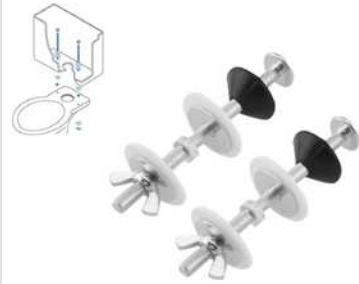

TORNILLOS ACERO INOX TAZA CISTERNA BAJA

Código	Ref.	Medidas	PVP(€)
966	30005	M6x90	300