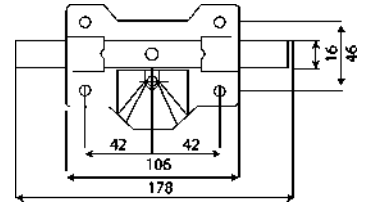

CERROJO MODELO B2

- Acabado pintado y cromado marrón
- Cilindro exterior redondo y botón interior