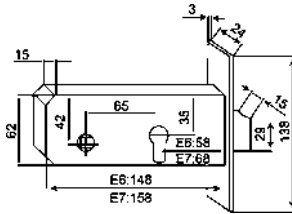

CERRADURA EMBUTIR METAL LATONADA

Código	Ref.	Medidas	PVP(€)
9242	11E6D	60mm E6D	
9243	11E7D	70mm E7D