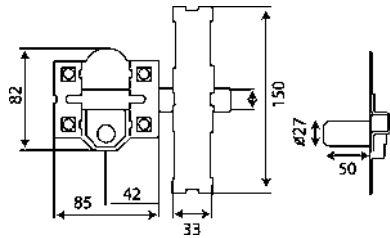

CERROJO 201-R/80

- Sistema R
- Acabado pintado

FAC

Código	Ref.	Cilindro	PVP(€)
10092	01186	50mm	12