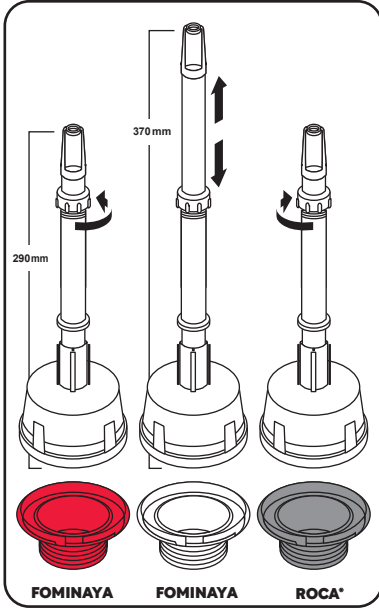

DESCARGADOR TANQUE BAJO + BASE FRONTIL

- Altura extensible: 29 a 37cm
- Incluye juntas de instalación
- Adaptable al sistema tradicional
- Ahorro de agua
- Descarga rápida

Código	Ref.	PRECIO DE VENTA	PVP(€)	Dto	Neto
3209	0147006100		12	50%	

FLOTADOR LATERAL CON BOYA FRONTIL

- Para cisterna universal, alta o baja
- Incluye juntas de instalación
- Instalación sin desmontar cisterna
- Ahorro de agua
- Llenado rápido

INSTALACIÓN SIN DESMONTAR CISTERNA