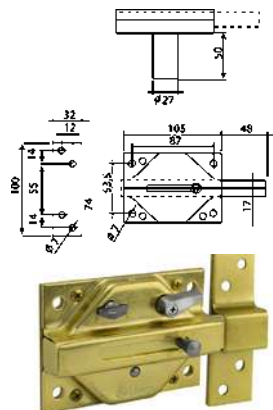

CERROJO MODELO 3930

• Acabado latonado

Lince

Código	Ref.	Cilindro	PVP(€)
10711	93930HL	50mm	12