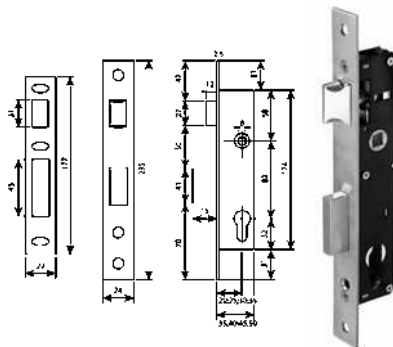

Código	Ref.	Modelo	PVP(€)
16008	04465	L791/20	
16009	04466	L791/25	
16010	04467	L791/30	
16011	04468	L791/35