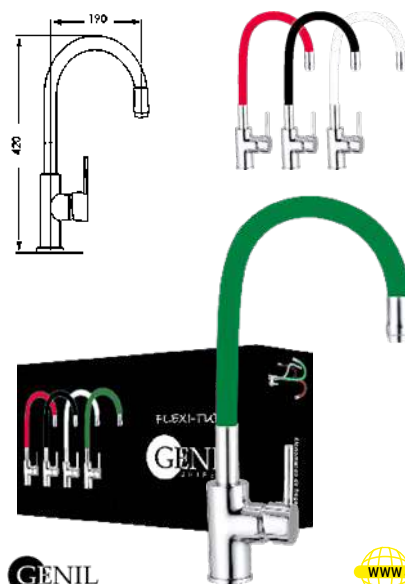

Código	Ref.	Modelo	PVP(€)
5898	↓	● Rojo	10
5897	↓	● Verde	10
5896	↓	○ Blanco	10
5895	↓	● Negro	10

RECAMBIOS FLEXI-TUBO

Longitud: 53cm