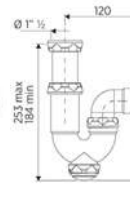

SIFÓN CURVO EXTENSIBLE SALIDA HORIZONTAL 40MM CON REDUCTORA 32MM Y RACOR 1" 1/2

Código	Ref.	Medidas	PVP(€)
8721	660413	1-23	40