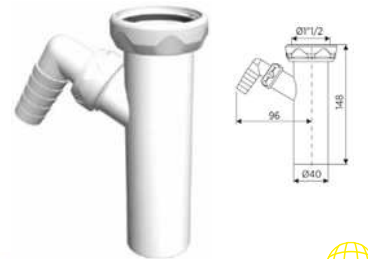

**CODO PARA TUBOS DOS ENTRADAS ROSCADAS 1 1/2 CON REDUCTORA 32MM**

Código	Ref.	PVP(€)
8855	660481	1

**RACOR CON VALONA Y TUERCA LOCA 1 1/2 CON UNA TOMA AUXILIAR**

Código	Ref.	PVP(€)
7958	660474	1

**RACOR CON VALONA Y TUERCA LOCA 1 1/2 CON DOS TOMAS AUXILIARES**