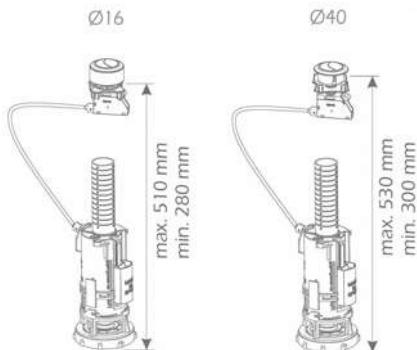

DESCARGADOR DOBLE PULSADOR CON CABLE MODELO "DENIA"

- Máxima adaptabilidad
- **UNIVERSAL:** Cubre todas las excentricidades de las cisternas
- Pulsador easy-click de doble descarga: 3/6L
- Goma cierre de caucho

90600