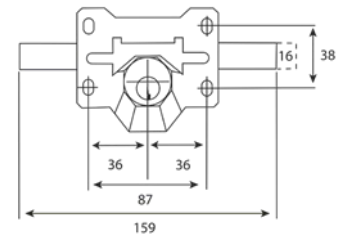

CERROJO MODELO A3

- Acabado pintado y cromado marrón
- Barra de acero: 15mm
- Modelo sin bombín: Con llave exterior y botón interior