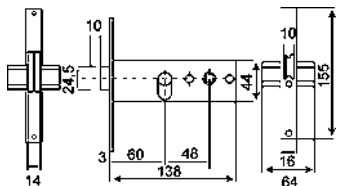

CERRADURA EMBUTIR METAL 5577

Código	Ref.	Medidas	PVP(€)
9957	95577	60mm