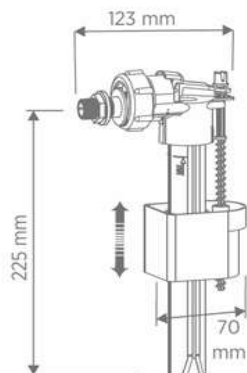

ALIMENTACIÓN
LATERAL

LLENADO
ULTRASILENCIOSO

MATERIALES DE
GRAN CALIDAD

Código	Ref.	Embalaje	PVP(€)
3458	20100	Bolsa	45
3919	20101	Caja	27