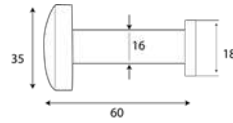

MIRILLA CON TAPA

• Medidas: Ø16mm 35x60mm

MICEL

Código	Ref.	Modelo	PVP(€)
10955	2102	Latón pulido	1
10956	2103	Niquel satinado	1