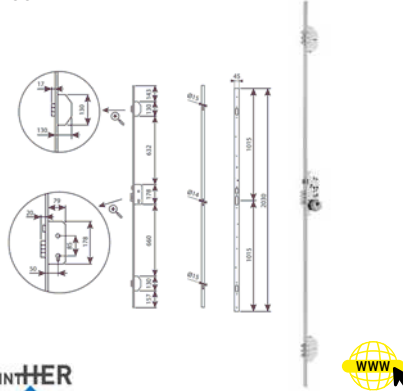

CERRADURA EMBUTIR SEGURIDAD 3 PUNTOS L2017

- Frente de acero: 20x10mm
- **Importante:** Al comprar la cerradura es obligatorio comprar también el cilindro, en caso de no añadirlo al pedido, se enviará y cargará el cilindro 3030 niquel, código 16071.

INThER

Código	Ref.	Modelo	PVP(€)
16019	14402	AC	
16020	14403	AE