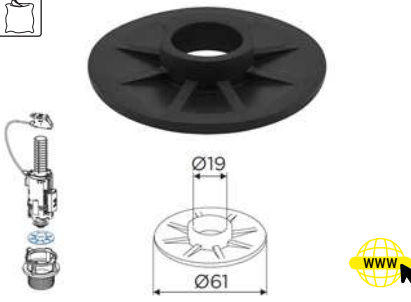

GOMA CIERRE DESCARGADORES

**Compatible con descargadores Loja, Denia, Denia Plus y Plama

Código	Ref.	Medidas	PVP(€)
7879	30200		50