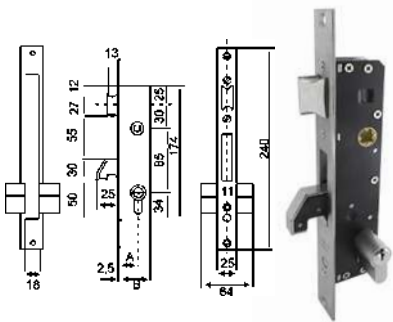

CERRADURA EMBUTIR ALUMINIO 5570

Código	Ref.	Medidas(A / B)	PVP(€)
9949	9557020	20mm/33.5mm	
9948	9557025	25mm/38.5mm