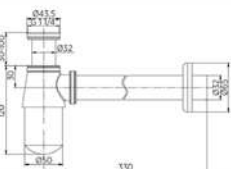

SIFÓN BOTELLA

Código	Ref.	Material	PVP(€)
2698	30602	Latón	-
3424	30602.Z	Zinc	-