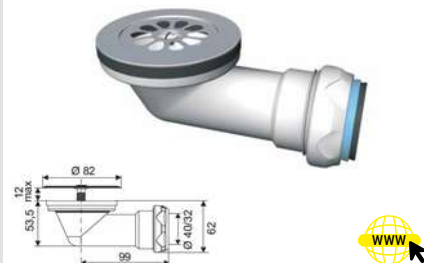

VÁLVULA PLATO DUCHA ORIFICIO 60MM SALIDA HORIZONTAL 40MM CON REDUCTORA 32MM REJILLA INOXIDABLE 80MM (BOTE SIFONICO)

Código	Ref.	PVP(€)
3535	660466	75