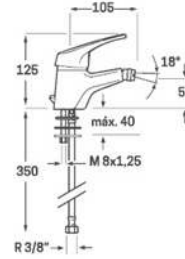

GRIFO FREGADERO VERTICAL GENIL

- Entrada M1/2"
- Caño giratorio Ø18mm
- Volante de color azul
- Montura de cierre cerámico

Código Ref. PVP(€)
2712 ↓ 48

MONOMANDO FREGADERO CAÑO CISNE VERTICAL GENIL

- Cartucho cerámico de 40mm
- Caño vertical giratorio conformado
- Atomizador de plástico
- Conexiones Flexitub con certificado AENOR M10x1

Código Ref. PVP(€)
8529 ↓ 12

MONOMANDO LAVABO GENIL

- Cuerpo de latón cromado
- Cartucho cerámico de 40mm
- Atomizador de plástico
- Conexiones Flexitub con certificado AENOR M10x1

Código Ref. PVP(€)
2405 ↓ 12

MONOMANDO BAÑO-DUCHA GENIL

- Cartucho cerámico de 40mm
- Atomizador de plástico
- Palanca con sistema de manejo suave
- Peso: 817g

Incluye: excéntricas, manual de ducha, flexo ducha reforzado y soporte manual

Código Ref. PVP(€)
2406 ↓ 12

MONOMANDO BIDET GENIL

- Cuerpo de latón cromado
- Cartucho cerámico de 40mm
- Atomizador de plástico
- Conexiones Flexitub con certificado AENOR M10x1

Código Ref. PVP(€)
2407 ↓ 12

MONOMANDO DUCHA GENIL

- Cartucho cerámico de 40mm
- Atomizador de plástico
- Palanca con sistema de manejo suave
- Peso: 730g

Incluye: excéntricas, manual de ducha, flexo ducha reforzado y soporte

Código Ref. PVP(€)
2700 ↓ 12

RIEGO

JARDIN

FONTANERÍA

FERRERÍA

TORNILLERÍA

CERRAJERÍA

CONSTRUCCIÓN

QUÍMICOS

CORDELERÍA

ELECTRICIDAD

HOGAR