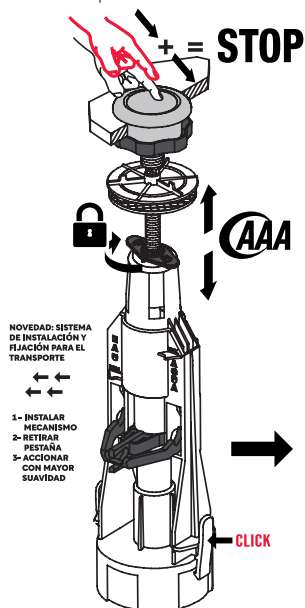

DESCARGADOR INTERRUPTIBLE FRONTIL

- 0.50 - 10 BAR
- Cierre pistón especial para todo tipo de aguas
- Inferior: con boya regulable
- Mecanismo silencioso
- No necesita mantenimiento
- Sistema patentado CLICK-CLACK
- Ahorro de agua
- Llenado rápido