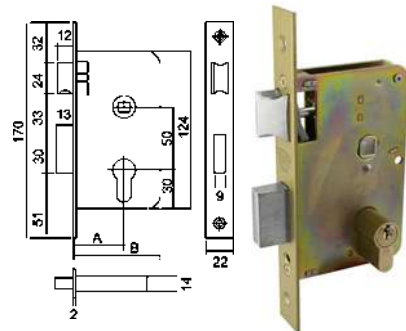

CERRADURA 1100

- 1 vuelta

Código	Ref.	Medidas A / B	PVP(€)
10140	1101135	35mm/63mm	
10141	1101140	35mm/68mm