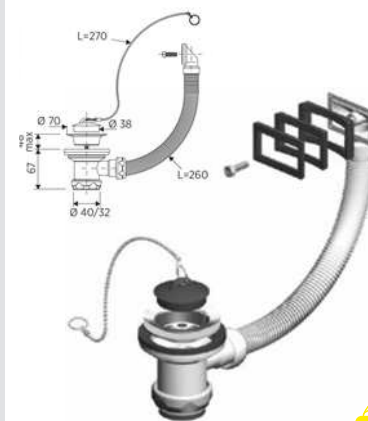

VÁLVULA FREGADERO CON REBOSADERO FLEXIBLE RECTANGULAR SIN CHAPA 1 1/2" X 70MM

Código	Ref.	PVP(€)
8749	660440	40

RIEGO

JARDIN

FONTERIA

FERRERIA

TORNILLERIA

CERRAJERIA

CONSTRUCCION

QUIMICOS

CORDELERIA

ELECTRICIDAD

HOGAR