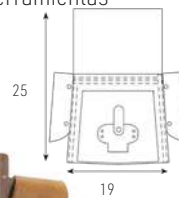

CARTERA ELECTRICISTA

- Material: piel flor vacuno 1°
- 3 bolsillos y 2 porta-herramientas

Código	Ref.	Medidas	PVP(€)
6321	CA-50	19x25cm	5