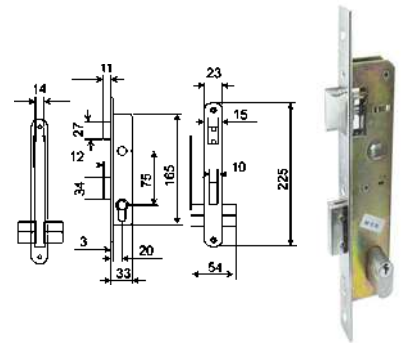

CERRADURA EMBUTIR ALUMINIO 5560 N

Código	Ref.	Material	PVP(€)
9944	95560N	Aluminio