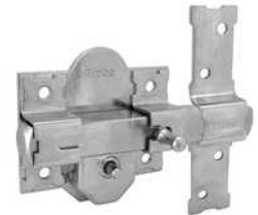

CERROJO 301-R

- Acabado niquelado

Traba

Código	Ref.	Cilindro	PVP(€)
10088	24012	50mm	12