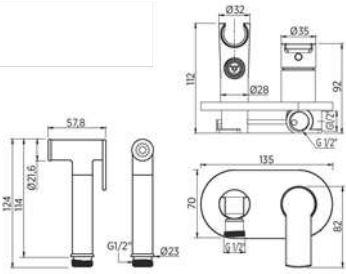

### El conjunto incluye:

- Monomando con cuerpo empotrado de latón y soporte con toma y cierre de seguridad
- Ducha-bidet de latón cromado
- Embellecedor de latón cromado
- Flexible de doble grapado ACERO INOX de 1,20m con tuercas ANTI-TWIST de latón cromadas