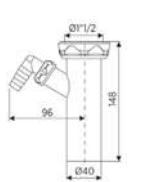

RACOR CON VALONA Y TUERCA LOCA 1 1/2 CON UNA TOMA AUXILIAR

Código	Ref.	PVP(€)
7958	660474	1