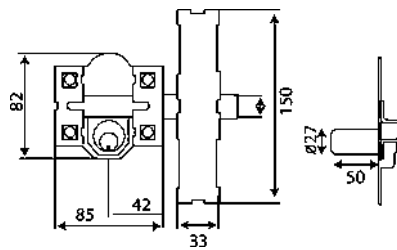

CERROJO 201-L/80

- Sistema L
- Acabado pintado

FAC

Código	Ref.	Cilindro	PVP(€)
10091	01189	50mm	12