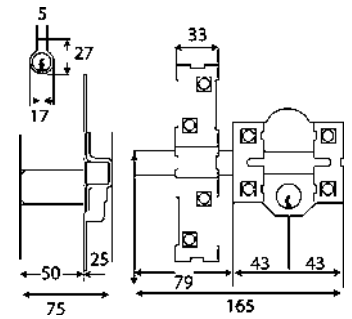

CERROJO 301-L/80-P

- Sistema L
- Acabado pintado

FAC

Código	Ref.	Cilindro	PVP(€)
10099	01509	50mm	12
10095	01107	70mm	12