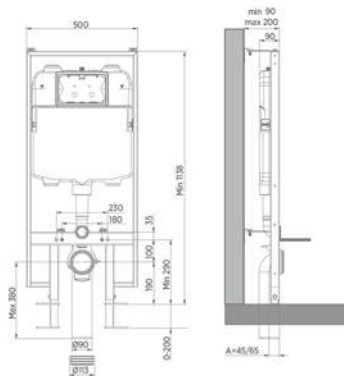

## CISTERNA EMPOTRADA DOBLE DESCARGA CON ESTRUCTURA METÁLICA PARA INSTALACIÓN DE INODOROS SUSPENDIDOS

Doble  
descarga

Llenado  
silencioso

Espesor 9cm

**CE** CUMPLE LA  
NORMATIVA  
UNE-EN 14055

- Presiones de trabajo: 0,5 - 16 bar
- Soportes de inodoro ajustable a 18 o 23 cm
- Manguito adaptador Ø90/110 mm
- La conexión de evacuación puede ser inferior o en ángulo
- Anclajes a pared
- Soportes de pie galvanizados ajustables en altura de 0-20 cm
- Descarga doble pulsador regulable a 2/4L o 3/6L
- El producto puede ser instalado en espesores de 10 cm (conexión de evacuación inferior)
- Tapa registro protección
- Ajustable entre 9-20 cm de espesor
- Cuerpo aislado que evita la condensación y el ruido
- Velocidad de llenado: 6L/39s a 3 bar