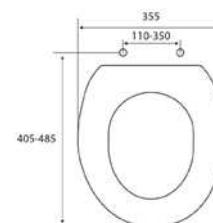

Código	Ref.	Color	PVP(€)
342	094.01	Blanco	6