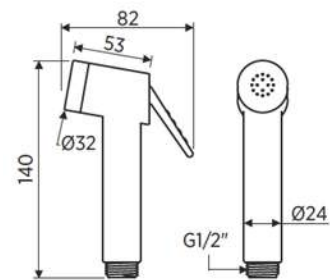

Código	Ref.	Flexo	PVP(€)
568	70084	Acero inoxidable	-