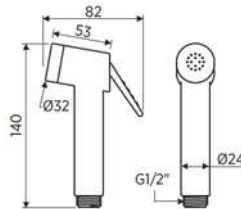

*No incluye latiguillo a cisterna de inodoro
Permite cerrar de una forma independiente el agua a la ducha y al tanque del inodoro.