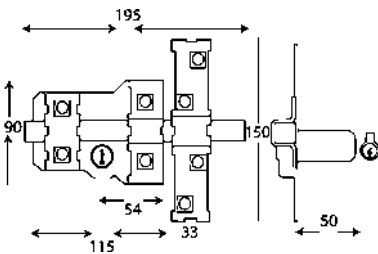

CERROJO MODELO 9

- Acabado pintado

INTERFER

Código	Ref.	Cilindro	PVP(€)
11387	832896	50mm	20