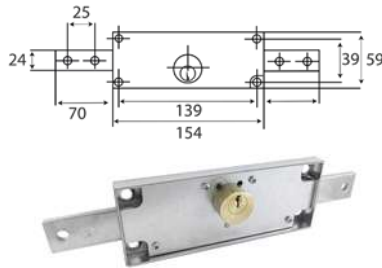

CERRADURA 5511

- Para persianas y puertas enrollables

Código	Ref.	PVP(€)
9982	95511