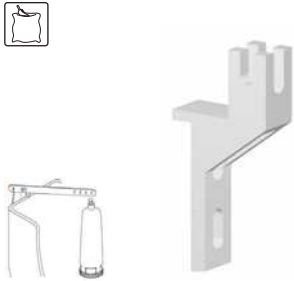

SOPORTE PALANCA DESCARGADOR "A" PARA CISTERNA DE PORCELANA

Código	Ref.	PVP(€)
1035	30101	25