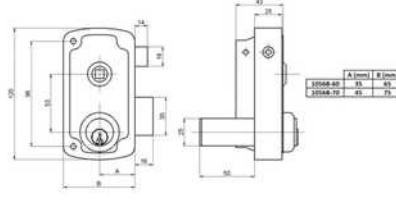

CERRADURA SOBREPONER 1056B 70

Código	Ref.	Modelo	PVP(€)
5324	1056B-HE70D	Derecha	
5325	1056B-HE70I	Izquierda