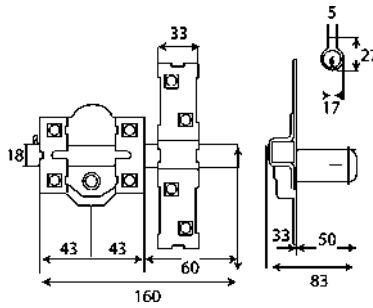

CERROJO 305-R/80

- Sistema L
- Acabado pintado

FAC

Código	Ref.	Cilindro / Modelo	PVP(€)
11154	01140	50mm / Derecha	1
11155	01141	50mm / Izquierda	1