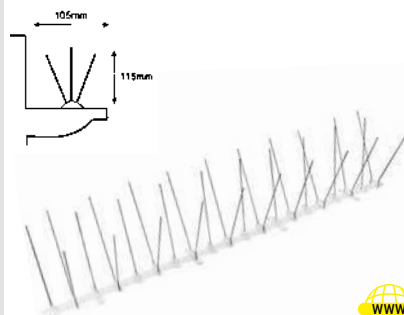

PÚAS ANTIPALOMAS

Código	Medidas	PVP(€)
13101	50cm	

RIEGO

JARDIN

FONTERIA

FERRERIA

TORNILLERIA

CERRAJERIA

CONSTRUCCION

QUIMICOS

CORDELERIA

ELECTRICIDAD

HOGAR