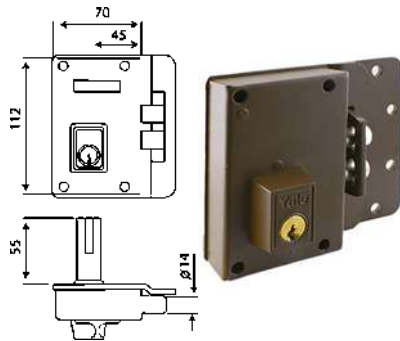

### CERRADURA SOBREPONER 100 HP

**Yale**

Código	Ref.	Mano	PVP(€)
9614	100DHN	Derecha	
9615	100IHN	Izquierda	