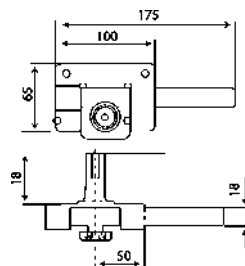

CERROJO AZBE 5HP

Yale

Código	Ref.	Modelo	PVP(€)
9591	5HP	Izquierda / Derecha