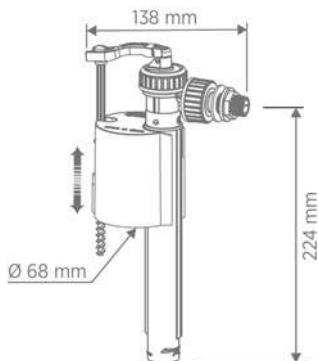

Código	Ref.	Embalaje	PVP(€)
7203	20800	Bolsa	35
72030	20800.25	Bolsa	35
7204	20801	Caja	20