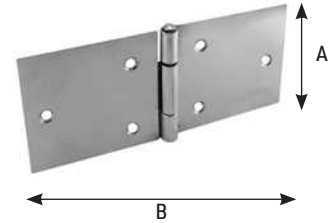

CAJA DE BISAGRAS MODELO 814

- Material: hierro fundido
- Fijación: roscado y soldadura
- Venta en cajas de 12 o 24 unidades

Código	Ref.	Pulgadas (AxB)	PVP(€)
9740	814P100	1 (25x76mm)	24
9741	814P114	1-1/4 (31x83mm)	24
9742	814P112	1-1/2 (37x90mm)	24
9743	814P134	1-3/4 (45x101mm)	24
9744	814P200	2 (50x112mm)	24
9745	814P214	2-1/4 (56x131mm)	12
9746	814P212	2-1/2 (63x150mm)	12
9747	814P300	3 (75x175mm)	12