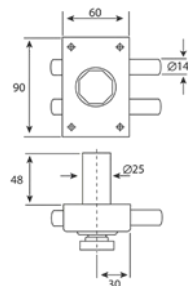

CERROJO AZBE 16HP

Yale

Código	Ref.	Modelo	PVP(€)
9594	16HP	16HP