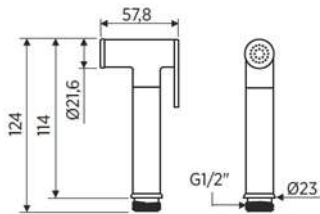

## CONJUNTO HIGIÉNICO DE UN AGUA LATÓN CON LLAVE DE ESCUADRA

- Cuerpo de latón cromado
- Llave de escuadra de latón cromado
- Embellecedor de Ø50mm
- Flexo de 1,2m

CIERRE AUTOMÁTICO DE AGUA

FLUJO CONTINUO DE AGUA