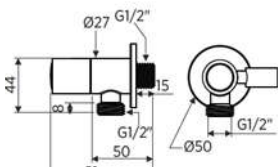

## CONJUNTO HIGIÉNICO DE UN AGUA ABS CON LLAVE DE ESCUADRA

- Cuerpo de latón cromado
- Cuerpo cilíndrico
- Embellecedor de Ø50mm
- Flexo de 1,2m

CIERRE AUTOMÁTICO DE AGUA

FLUJO CONTINUO DE AGUA

Llave con soporte incorporado y sistema de cierre automático del suministro de agua al colgar la ducha en el soporte.