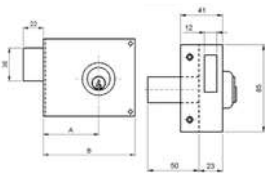

### CERRADURA SOBREPONER 124A 100

• Medidas (A/B):60/100mm

Código	Ref.	Modelo	PVP(€)
5365	124A-HE10DR	Derecha	
5366	124A-HE10IZ	Izquierda	