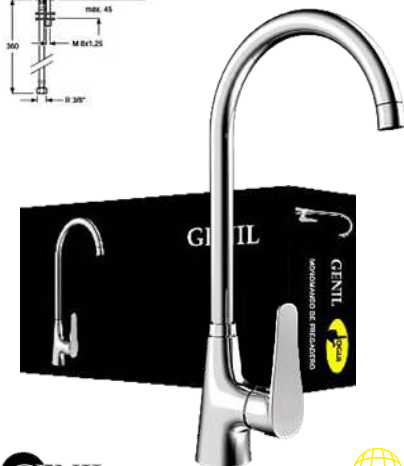

Código Ref. PVP(€)
8529 ↓ 12

MONOMANDO LAVABO GENIL

- Cuerpo de latón cromado
- Cartucho cerámico de 40mm
- Atomizador de plástico
- Conexiones Flexitub con certificado AENOR M10x1