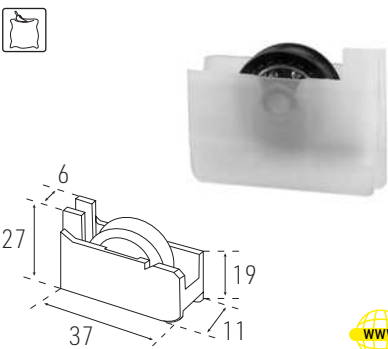

RODAMIENTO VENTANA S600

Código	Ref	PVP(€)
11711	C030	-