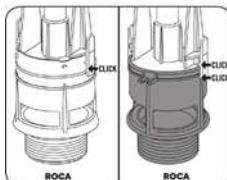

DESCARGADOR INTERRUPTIBLE FRONTIL

- 0.50 - 10 BAR
- Cierre pistón especial para todo tipo de aguas
- Inferior: con boya regulable
- Mecanismo silencioso
- No necesita mantenimiento
- Sistema patentado CLICK-CLACK
- Ahorro de agua
- Llenado rápido