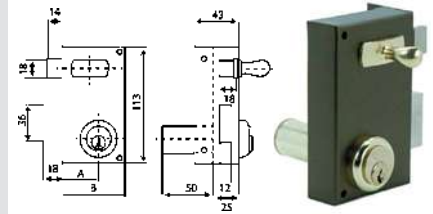

CERRADURA SOBREPONER 56A 60

• Medidas (A/B):36/60mm

Código	Ref.	Modelo	PVP(€)
5355	56A-HE60DR	Derecha	
5356	56A-HE60IR	Izquierda