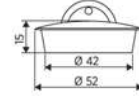

TAPÓN VÁLVULA

Código	Ref.	PVP(€)
1075	660337	25