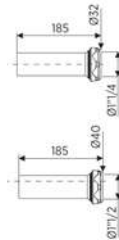

ALARGADERA CON UNA ENTRADA ROSCADA

Código	Ref.	Medidas	PVP(€)
8056	660463	1 1/4" x 32	1
8405	660486	1 1/2" x 40	1