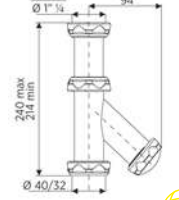

SIFÓN BOTELLA EXTENSIBLE SALIDA HORIZONTAL 40MM CON REDUCTORA 32MM RACOR 1" 1/2 CON UNA TOMA AUXILIAR

Código	Ref.	Medidas	PVP(€)
4081	660419	1-29	50