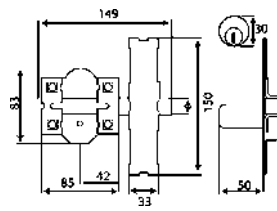

CERROJO 946 LP/80 DORADO

- Sistema L
- Anti-bumping
- Acabado dorado

FAC

Código	Ref.	Medidas	PVP(€)
12749	01241	50mm