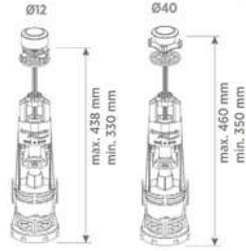

DESCARGADOR INTERRUPTIBLE CON BASE RECAMBIO ROCA MODELO "LOJA"

- Descarga interrumpible
- **UNIVERSAL:** Compatible con diámetros a partir de 12 mm
- Máxima adaptabilidad
- Pulsador ajustable en altura
- Goma cierre de caucho