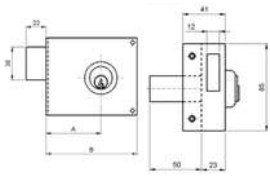

CERRADURA SOBREPONER 124A 80

• Medidas (A/B):47/80mm

Código	Ref.	Modelo	PVP(€)
5363	124A-HE08DR	Derecha	
5364	124A-HE08IR	Izquierda