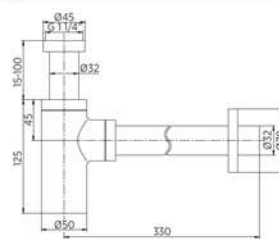

SIFONES BOTELLA DISEÑO MINIMALISTA CILINDRICO ACABADOS ESPECIALES

Código	Ref.	Acabado	PVP(€)
6532	30600.NE	Negro	50
6542	30600.BLM	Blanco mate	50
6534	30600.CO	Cobre	50
6533	30600.NI	Níquel inoxidable	50
6552	30600.ORO	Oro	50
6551	30600.BRV	Bronce viejo	50