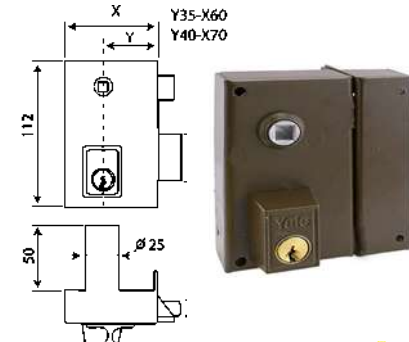

CERRADURA SOBREPONER 56 B HP

Yale

Código	Ref.	Medidas(X) / Modelo	PVP(€)
9601	56B60DHP	60mm / Derecha	
9602	56B60IHP	60mm / Izquierda	
10706	56B70DHP	70mm / Derecha	
10707	56B70IHP	70mm / Izquierda