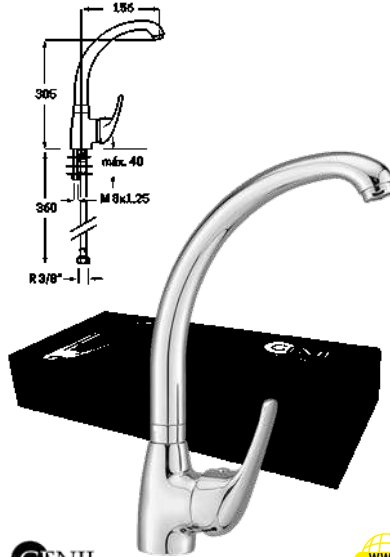

MONOMANDO FREGADERO VERTICAL

- Cartucho cerámico de 40mm
- Maneta sanitaria
- Atomizador de plástico
- Conexiones Flexitub con certificado AENOR M10x1

Código	Ref.	PVP(€)
2401	↓	12

MONOMANDO FREGADERO FLEXI-TUBO

- Cartucho cerámico de 35mm
- Caño de tubo conformado de 53cm
- Caño con acabado Soft Touch
- Conexiones Flexitub con certificado AENOR M10x1
- Disponible en 4 colores