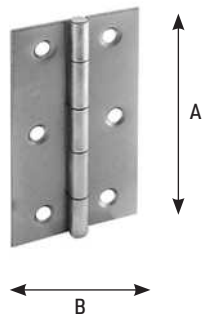

BISAGRA MODELO 5005

- Material: hierro pulido
- Fijación: roscado y soldadura
- Para ambos sentidos de apertura

Código	Ref.	Pulgadas (AxB)	PVP(€)
9724	5005P034	3/4 (19x15mm)	24
9725	5005P100	1 (25x20mm)	-
9726	5005P114	1-1/4 (31x22mm)	-
9727	5005P112	1-1/2 (37x26mm)	-
9728	5005P134	1-3/4 (43x28mm)	-
9729	5005P200	2 (50x30mm)	-
9730	5005P214	2-1/4 (56x31mm)	-
9731	5005P212	2-1/2 (63x32mm)	-
9732	5005P234	2-3/4 (69x35mm)	-
9733	5005P300	3 (75x42mm)	-

BISAGRA MODELO 5005

- Fijación: roscado y soldadura
- Para ambos sentidos de apertura
- Pasador remachado no desmontable