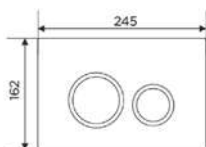

## PLACA DE ACCIONAMIENTO DOBLE PULSADOR MECÁNICO

3410

3411

3412

3413

Código	Ref.	Modelo	PVP(€)
3410	30340	ABS Blanco - Cromo brillo	1
3411	30342	ABS Cromo brillo - Cromo mate	1
3412	30341	ABS Negro - Cromo brillo	1
3413	30343	ABS Cromo mate - cromo brillo	1