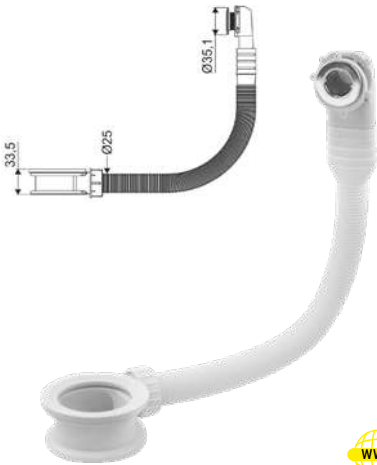

ADAPTADOR EXTENSIBLE CON REBOSADERO PARA VÁLVULA CLICK CLACK

Código Ref. PVP(€)
2742 6660518 12