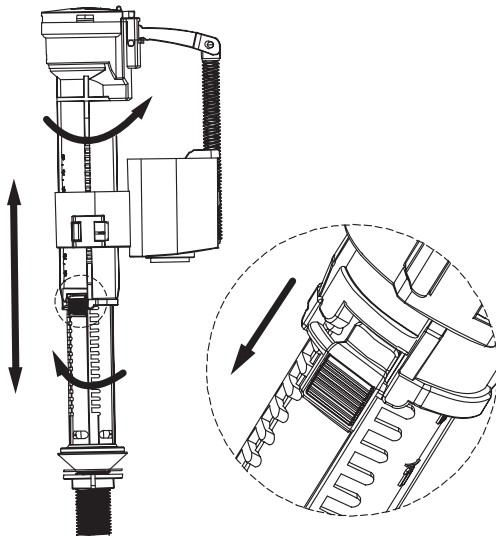

GRIFO FLOTADOR **INFERIOR FRONTIL**

- Racor latón 3/8"
- Presiones de trabajo de 0.1 a 16 BAR
- Boya con sistema de protección, que evita que se interrumpa el recorrido del cierre
- Boya regulable en altura, que permite ajustar el nivel del agua
- Resistente al deterioro
- Modelo UNIVERSAL, apto para cisternas del tanque bajo
- Llenado rápido y silencioso