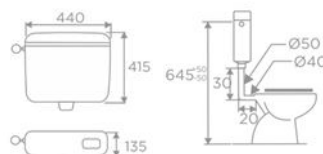

CISTERNA SEMIALTA COMPLETA CON INTERRUPCIÓN DE DESCARGA MODELO "SUPER"

- Equipada con grifo flotador, lateral a derechas o a izquierdas y aislamiento anticóndensación y acústico
- Material: ABS

Código	Ref.	Embalaje	PVP(€)
6988	40100	Caja	5

CISTERNA SEMIALTA COMPLETA DE DOBLE DESCARGA MODELO "SUPER-DUO"

- Equipada con grifo flotador, lateral a derechas o a izquierdas y aislamiento anticóndensación y acústico
- Material: ABS

Código	Ref.	Embalaje	PVP(€)
6275	40101	Caja	5

CISTERNA BAJA COMPLETA CON INTERRUPCIÓN DE DESCARGA MOD. "LUX-MONOBLOCK"

- Equipada con grifo flotador, lateral a derechas o a izquierdas y aislamiento anticóndensación y acústico
- Material: ABS

Código	Ref.	Embalaje	PVP(€)
8726	40102	Caja	5

RECAMBIOS CISTERNA SEMI-ALTA, BAJA

Código	Ref.	Descripción	PVP(€)
2400	30403	Descargador con goma de cierre	-
2581	30404	Kit complementos cisterna semi-alta	-
2611	30405	Kit complementos cisterna baja	-
6546	30406	Codo cisterna semi-alta	-

TAPA CISTERNA

Código	Ref.	Modelo	PVP(€)
2820	30408	SUPER	-
7642	30409	SUPER-DUO	-
49	30410	LUX-MONOBLOCK	-