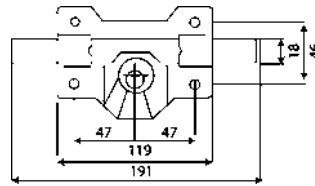

CERROJO MODELO B1

- Acabado pintado y cromado marrón
- Cilindro exterior redondo y botón interior

Código	Ref.	Cilindro	PVP(€)
9237	02B1P	45mm	
11635	02B1P7	70mm	
11625	02B1P9	90mm