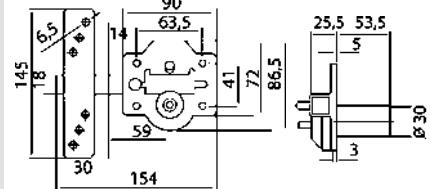

CERROJO ALTA SEGURIDAD MODELO 1PLUS

- Color: cromo

AMIG

Código	Ref.	Medidas	PVP(€)
12450	22020	90x154mm