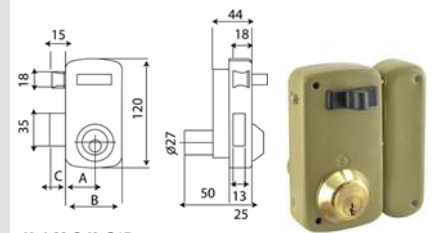

CERRADURA SOBREPONER 5056-A

60: A 33, B 62, C 17
70: A 45, B 75, C 17

Código	Ref.	Medidas(B) / Mano	PVP(€)
9937	95056AHE60D	60mm / Derecha	
9938	95056AHE60I	60mm / Izquierda	
9939	95056AHE70D	70mm / Derecha	
9973	95056AHE70I	70mm / Izquierda