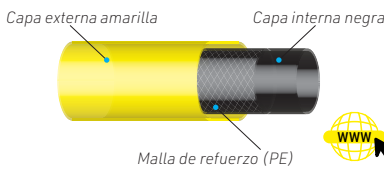

MANGUERA JARDINFLEX

- Libre de Plomos y cadmios
- Buen comportamiento en jardines y riego en general

Código	Medidas	PVP(€)
795	15x19mm 25m	
791	15x19mm 50m	
792	19x25mm 50m	
848	19x25mm 25m	
793	25x31mm 50m	
794	30x36mm 50m	

MANGUERA TRIZAR

- Diseñada para el uso en jardines
- Libre de Plomo y Cadmios
- Muy buena condición de uso (-10°C a 50°C)
- Tacto latex