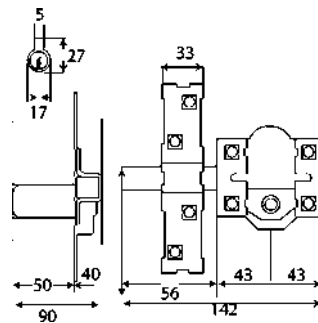

CERROJO 301-R/80-P

- Sistema R
- Acabado pintado

FAC

Código	Ref.	Cilindro	PVP(€)
10094	01110	50mm	12
10098	01512	70mm	12