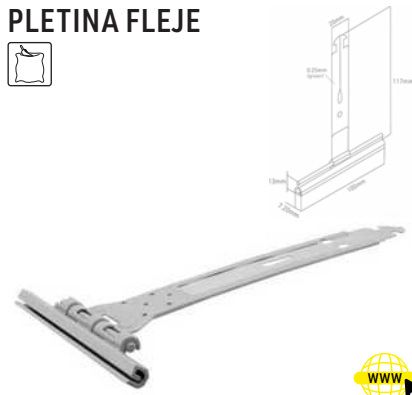

PLETINA FLEJE

Código	Ref.	Medidas	PVP(€)
11590	99120