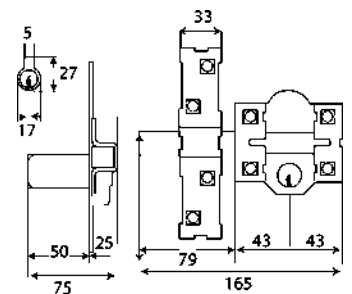

CERROJO 301-R/120-P

- Sistema R
- Acabado pintado

FAC

Código	Ref.	Cilindro	PVP(€)
12967	01119	50mm	1