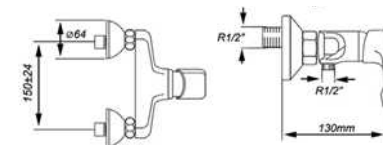

## MONOMANDO DUCHA FRONTIL

- Mango de ducha redondo de ABS
- Cartucho cerámico de 35mm
- Excéntricas Ø64mm
- Peso: 693g

**FRONTIL**

Código	Ref.	PVP(€)
6064	↓	12

RIEGO

JARDÍN

FONTANERÍA

FERRETERÍA