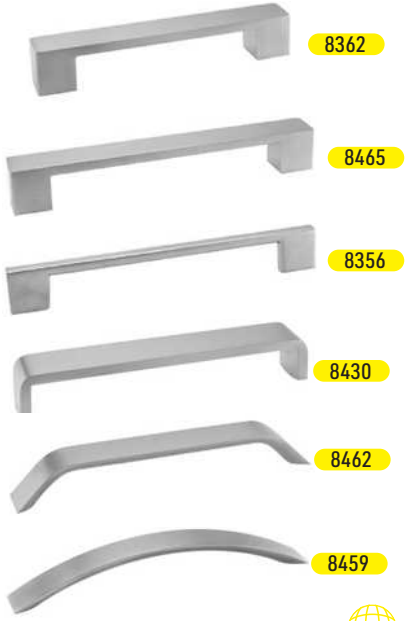

TIRADOR ALUMINIO NIQUEL CEPILLADO

Código	Ref.	Modelo / Medidas	PVP(€)
8362	T-300-84	Grueso / 128mm	1
8465	T-302-84	Grueso / 160mm	1
8356	T-304-84	Fino / 160mm	1
8430	T-338	Plano / 160mm	1
8462	T-336	Recto / 160mm	1
8459	T-331	Ovalado / 160mm	1