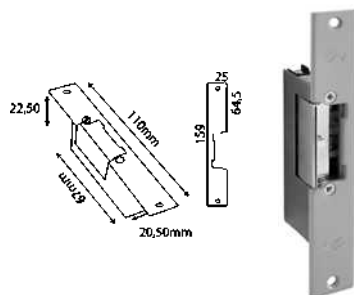

CIERRE ELÉCTRICO 830

- Contiene pestillo regulable
- Con frente
- Reversible

Código	Modelo	PVP(€)
11967	830-901G 12V/DC	1
9476	830-901G 12V/AC	-