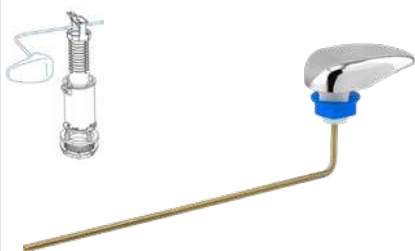

PALANCA FRONTAL CROMADA

Código	Ref.	PVP(€)
963	30303	25

ADAPTADOR CROMADO PULSADORES

Código	Ref.	Medidas	PVP(€)
2993	30319	Ø60mm	25