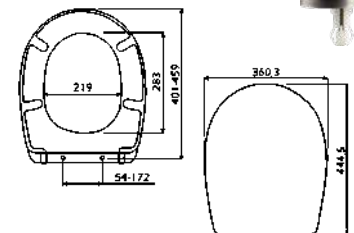

Código	Ref.	Color	PVP(€)
3417	30708	Kit topes yaros	-
3416	30706	Kit fijación	-