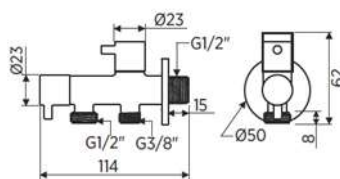

CONJUNTO HIGIÉNICO DE UN AGUA LATÓN CON LLAVE DE ESCUADRA

- Cuerpo de latón cromado
- Llave de escuadra de latón cromado
- Embellecedor de Ø50mm
- Flexo de 1,2m

Llave con soporte incorporado y sistema de cierre automático del suministro de agua al colgar la ducha en el soporte.

Código	Ref.	Flexo	PVP(€)
5165	70076	Acero inoxidable	-
2465	70075	PVC cromado	-

CONJUNTO HIGIÉNICO DE UN AGUA LATÓN CON LLAVE DE ESCUADRA DOBLE

- Cuerpo de latón y soporte en ABS cromo
- Llave de escuadra de latón doble salida
- Embellecedor de Ø50mm
- Flexo de 1,2m

*No incluye latiguillo a cisterna de inodoro
Permite cerrar de una forma independiente el agua a la ducha y al tanque del inodoro.

Código	Ref.	Flexo	PVP(€)
2853	70072	Acero inoxidable	-
3853	70071	PVC cromado	-

CONJUNTO HIGIÉNICO DE UN AGUA ABS

- Cuerpo y soporte en ABS cromado
- Cuerpo cilíndrico
- Flexo de 1,2m

Código	Ref.	Flexo	PVP(€)
568	70084	Acero inoxidable	-