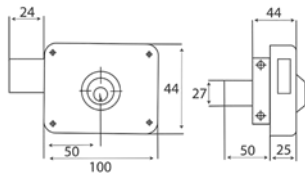

CERRADURA SOBREPONER 5124-AHE 08 I

• Medidas (A/B):42/80mm

Código	Ref.	Mano	PVP(€)
9959	95124AHE08I	Izquierda	
9942	95124AHE08D	Derecha