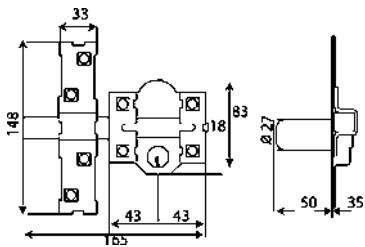

CERROJO MODELO 21-B

- Acabado pintado

INTERFER

Código	Ref.	Cilindro	PVP(€)
11384	832881	50mm	12