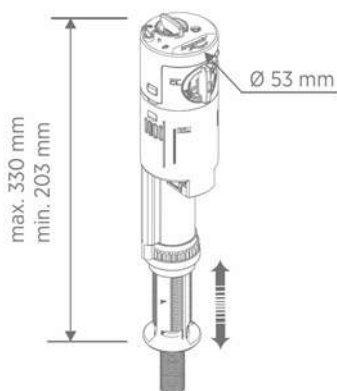

Código	Ref.	Embalaje	PVP(€)
3752	21400	Bolsa	50
37520	21400.25	Bolsa	50

GRIFO ALIMENTACIÓN LATERAL CON BOYA ESPUMA MODELO "LINA"

- Compatible con todas las cisternas cerámicas
- Casquillo de latón 3/8"
- Varilla de latón
- Tornillo de regulación de latón
- Apto para todo tipo de agua

ALIMENTACIÓN
LATERAL