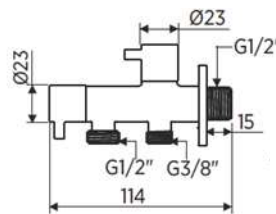

CONJUNTO HIGIÉNICO DE UN AGUA ABS CON LLAVE DE ESCUADRA

- Cuerpo rectangular y soporte en ABS cromo
- Llave de escuadra de latón cromado
- Embellecedor de Ø50mm
- Flexo de 1,2m

Llave con soporte incorporado y sistema de cierre automático del suministro de agua al colgar la ducha en el soporte.

Código	Ref.	Flexo	PVP(€)
2316	70095	PVC cromado	-

CONJUNTO HIGIÉNICO DE UN AGUA ABS CON LLAVE DE ESCUADRA DOBLE

- Cuerpo rectangular y soporte en ABS cromo
- Llave de escuadra de latón doble salida
- Embellecedor de Ø50mm
- Flexo de 1,2m

*No incluye latiguillo a cisterna de inodoro. Permite cerrar de una forma independiente el agua a la ducha y al tanque del inodoro.

Código	Ref.	Flexo	PVP(€)
5166	70092	Acero inoxidable	-

Flexible ACERO INOX

Flexible PVC SILVER GREY

CONJUNTO HIGIÉNICO DE UN AGUA LATÓN

- Cuerpo latón cromado, soporte ABS
- Flexo de 1,2m

Código	Ref.	Flexo	PVP(€)
2168	70074	Acero inoxidable	-