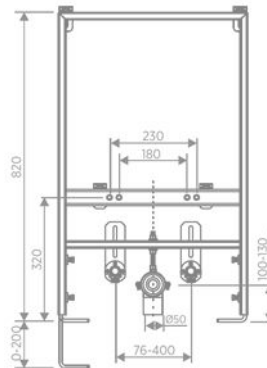

Código	Ref.	Embalaje	PVP(€)
5153	40510	Caja	1