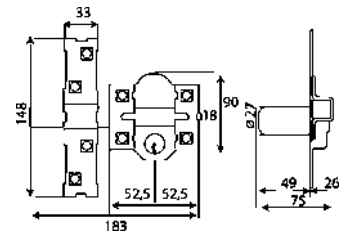

CERROJO MODELO 11-B

- Acabado pintado

INTERFER

Código	Ref.	Cilindro	PVP(€)
11382	831463	11B/50mm	12
11553	831990	11B/70mm	1

FAC

Código	Ref.	Cilindro / Modelo	PVP(€)
11152	01122	50mm / Derecha	1
11153	01123	50mm / Izquierda	1