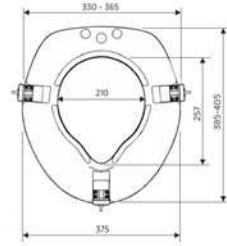

Código	Ref.	Modelo	PVP(€)
3460	30716	Tapa WC elevada	2
3419	30720	Kit fijación	-