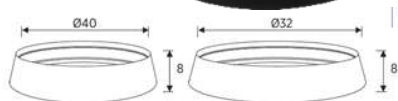

JUNTA CÓNICA

Código	Ref.	Medidas	PVP(€)
7891	660310	Ø32mm 1 1/4"	50
7068	660320	Ø40mm 1 1/2"	50
40033	6601	1/2" x 1/4" 40x32mm	-