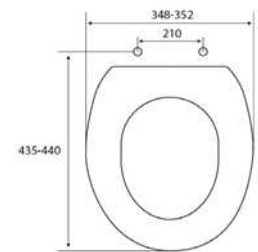

Código	Ref.	Color	PVP(€)
4582	↓	Blanco	10