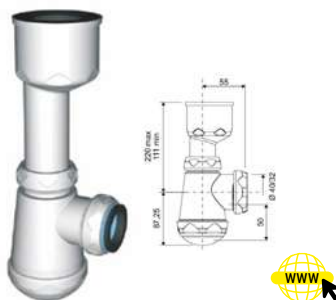

SIFÓN BOTELLA EXTENSIBLE SALIDA HORIZONTAL 40MM REDUCTORA 32MM, ACOPLE A URINARIO

Código	Ref.	Medidas	PVP(€)
8872	661161	1-250	35