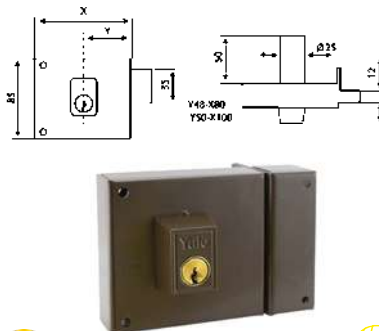

CERRADURA SOBREPONER 124-HP

Yale

Código	Ref.	Medidas(X) / Modelo	PVP(€)
12001	12480DHP	80mm / Derecha	
12002	12480IHP	80mm / Izquierda	
12003	124100DHP	100mm / Derecha	
12038	124100IHP	100mm / Izquierda