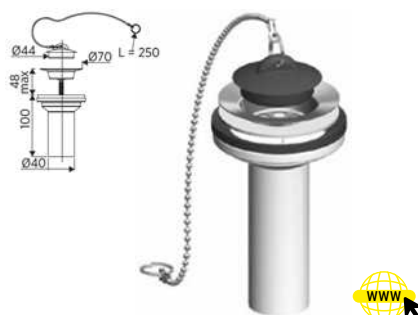

VÁLVULA EXTENSIBLE LAVABO-BIDET

Código	Ref.	Medidas	PVP(€)
146	660488	1-144 Ø40x70	1