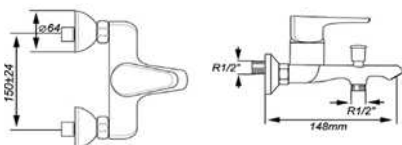

MONOMANDO BAÑO-DUCHA FRONTIL

- Mango de ducha redondo de ABS
- Cartucho cerámico de 35mm
- Excéntricas Ø64mm
- Peso: 870g

FRONTIL

Código	Ref.	PVP(€)
6061	↓	12