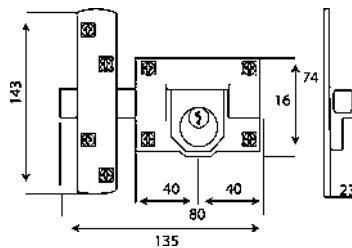

CERROJO MODELO 9

- Acabado pintado

INTERFER

Código	Ref.	Cilindro	PVP(€)
11387	832896	50mm	20