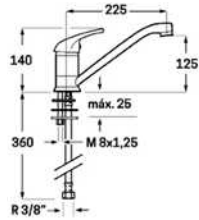

RIEGO

JARDÍN

FONTANERÍA

FERRETERÍA

TORNILLERÍA

CERRAJERÍA

CONSTRUCCIÓN

QUÍMICOS

CORDELERÍA

ELECTRICIDAD

HOGAR

MONOMANDO FREGADERO HORIZONTAL GENIL

- Cartucho cerámico de 40mm
- Caño de cisne
- Atomizador de plástico
- Conexiones Flexitub con certificado AENOR M10x1

GENIL

Código	Ref.	PVP(€)
4968	↓	10

BATERÍA FREGADERO GENIL

- Cuerpo de latón
- Montura cerámica de medio giro
- Atomizador de ABS
- Dos modelos disponibles
- Montura cierre 110/135mm