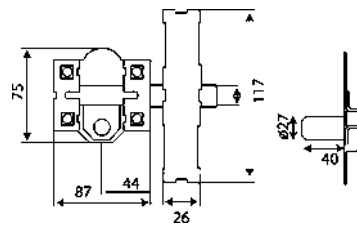

CERROJO 300-R/80

- Sistema R
- Acabado pintado

FAC

Código	Ref.	Cilindro	PVP(€)
10093	01104	50mm	12