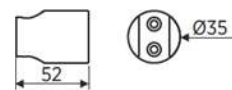

Código	Ref.	Flexo	PVP(€)
568	70084	Acero inoxidable	-