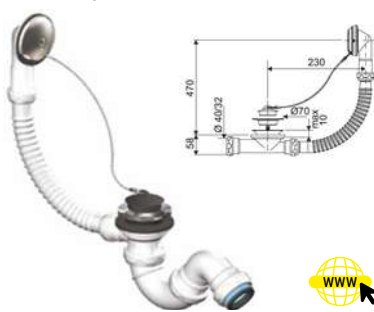

VÁLVULA SIFONICA BAÑERA SALIDA ORIENTABLE TUERCA 40MM, REBOSADERO EXTENSIBLE "S"

Código	Ref.	Medidas	PVP(€)
2658	660455	1-90	30