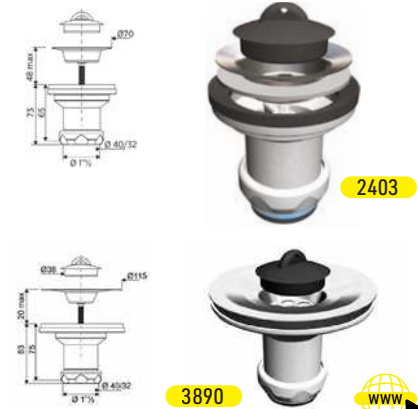

VÁLVULA ALTA FREGADERO

Código	Ref.	Medidas	PVP(€)
2403	660439	1 1/2" x 70	100
3890	660433	1 1/2" x 115	70