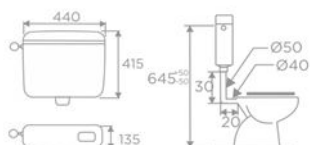

CISTERNA SEMIALTA COMPLETA CON INTERRUPCIÓN DE DESCARGA MODELO "SUPER"

- Equipada con grifo flotador, lateral a derechas o a izquierdas y aislamiento anticóndensación y acústico
- Material: ABS

Código	Ref.	Embalaje	PVP(€)
6988	40100	Caja	5

CISTERNA SEMIALTA COMPLETA DE DOBLE DESCARGA MODELO "SUPER-DUO"

- Equipada con grifo flotador, lateral a derechas o a izquierdas y aislamiento anticóndensación y acústico
- Material: ABS