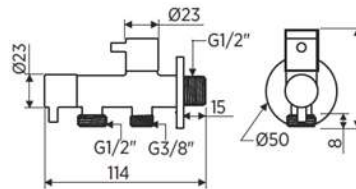

*No incluye latiguillo a cisterna de inodoro
Permite cerrar de una forma independiente el agua a la ducha y al tanque del inodoro.

Código	Ref.	Flexo	PVP(€)
4258	70082	Acero inoxidable	-
4358	70081	PVC cromado	-

CONJUNTO HIGIÉNICO DE UN AGUA ABS

- Cuerpo y soporte en ABS cromado
- Flexo de PVC cromado de 1,2m