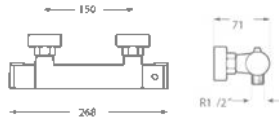

Código	Ref.	PVP(€)
4970	23002	5