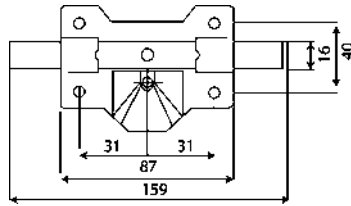

CERROJO MODELO B4

- Acabado pintado y cromado marrón
- Cilindro exterior redondo y botón interior

Código	Ref.	Cilindro	PVP(€)
9240	01200	45mm