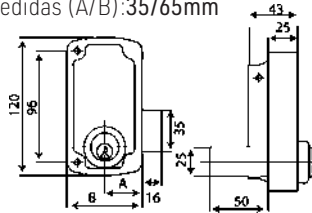

CERRADURA SOBREPONER 1056C 60

• Medidas (A/B):35/65mm

Código	Ref.	Modelo	PVP(€)
6441	1056C-HE60D	Derecha	
6518	1056C-HE60I	Izquierda