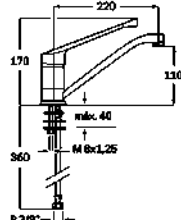

GENIL

Código	Ref.	PVP(€)
8533	↓	12

MONOMANDO FREGADERO PARED CAÑO ALTO GENIL

- Cartucho cerámico
- Caño giratorio
- Distancia entre las tomas de 15cm
- Dos modelos: de caño alto y medio