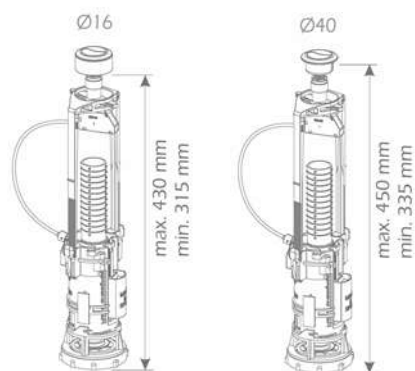

DESCARGADOR DOBLE PULSADOR CON CABLE MODELO "DENIA PLUS"

- **UNIVERSAL:** Cubre todas las particularidades de las cisternas
- Adaptable a los sistemas tradicional y actual
- **Antivandálico:** gracias al sistema de bloqueo a la tapa de la cisterna
- Pulsador easy-click de doble descarga: 3/6L
- Goma cierre de caucho

SISTEMA ANTIVANDÁLICO

Se ha incluido una nueva pieza en los modelos de descargadores Loja y Denia: **BASE BAYONETA**

*Los códigos en color azul son aquellos modelos que incluyen la **BASE BAYONETA**

Código	Ref.	Embalaje	PVP(€)
3796	56010	Bolsa	14