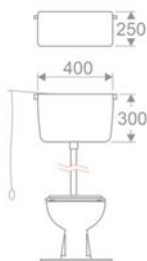

CASCO CISTERNA TANQUE ALTO

- Sin base
- Capacidad: 9L
- Material: ABS

Código	Ref.	Embalaje	PVP(€)
1033	40002	Caja 12