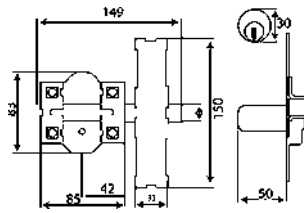

CERROJO 946 RP/80 NÍQUEL

- Sistema R
- Anti-bumping

FAC

Código	Ref.	Medidas	PVP(€)
12841	01090	50mm