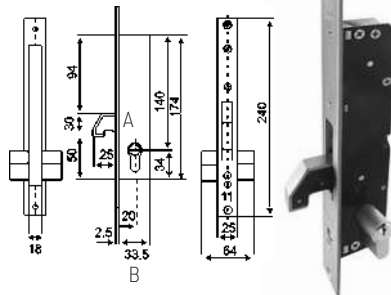

CERRADURA EMBUTIR ALUMINIO 5572

Código	Ref.	Medidas(A / B)	PVP(€)
9950	9557220	20mm/33.5mm	
9978	9557225	25mm/38.5mm	

CERRADURA EMBUTIDA METALICA L791 SIN CILINDRO INThER

- Similar a serie 2200 Tesa
- Canto cuadrados
- Cajón de acero galvanizado
- Frente de acero inoxidable

• **Importante:** Al comprar la cerradura es obligatorio comprar también el cilindro, en caso de no añadirlo al pedido, se enviará y cargará el cilindro 3030 níquel, código 16071. Por favor, rogamos añadan el cilindro deseado.