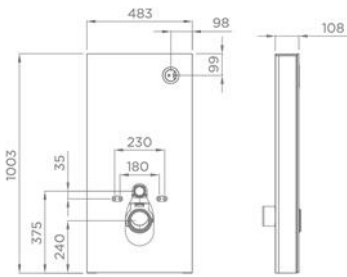

## CISTERNA VISTA COMPACTA PARA INSTALACIÓN DE INODOROS SUSPENDIDOS

- Instalación rápida sin obra
- Rangos de presión 0,3-16 bar
- Doble descarga 3/6L
- Marco de aluminio con alta resistencia a la corrosión
- Cristal templado de 6mm de grosor
- Fijación magnética superior
- Opción salida horizontal y vertical
- Se incluye manguito de conexión vertical
- Presentación en caja