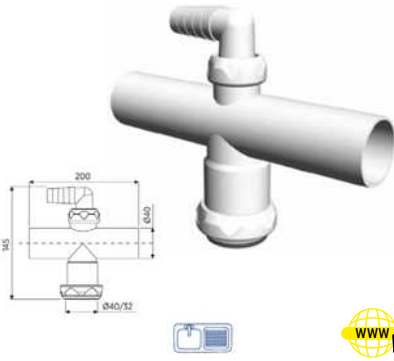

TE LISA CON TOMA AUXILIAR Y TUERCA 1 1/2"

Código	Ref.	PVP(€)
5162	660495	1