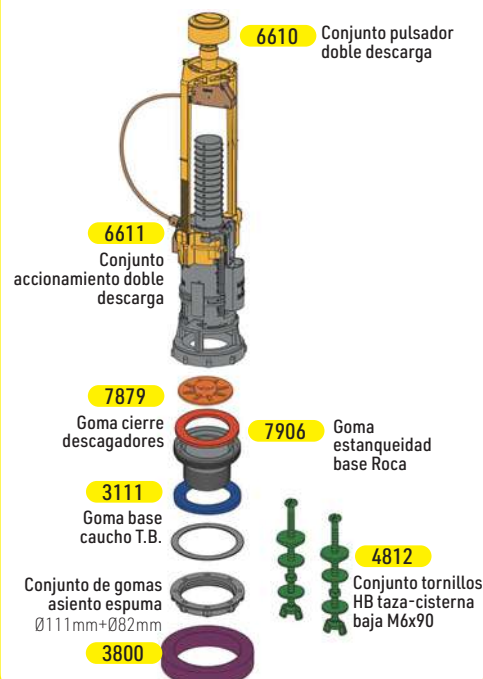

RECAMBIOS

DESCARGADOR DOBLE PULSADOR CON BASE RECAMBIO ROCA MODELO "PALMA"

- **UNIVERSAL:** Cubre todas las particularidades de las cisternas
- Adaptable al sistema tradicional
- **Antivandálico:** gracias al sistema de bloqueo a la tapa de la cisterna
- Pulsador easy-click de doble descarga: 3/6L
- Goma cierre de caucho