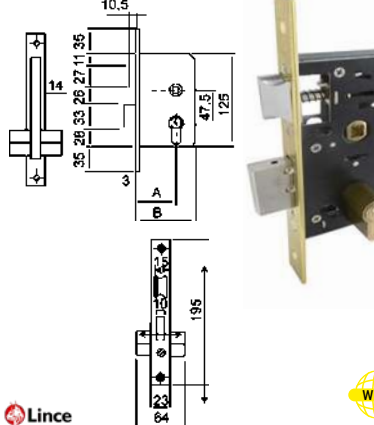

CERRADURA EMBUTIR MADERA 5801

Lince

Código	Ref.	Medidas(A / B)	PVP(€)
9967	9580135	35mm/62mm	
9968	9580140	40mm/67mm	
9969	9580150	50mm/77mm	

CERRADURA EMB. L200/50 CANTO REDONDO SIN CILINDRO INTHET

- Similar a R200 Tesa
- Canto redondo
- **Importante:** Al comprar la cerradura es obligatorio comprar también el cilindro, en caso de no añadirlo al pedido, se enviará y cargará el cilindro 3030 niquel, código 16071.