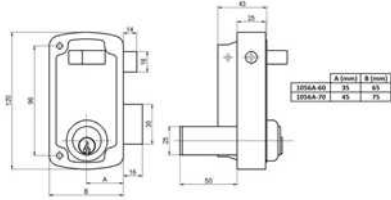

CERRADURA SOBREPONER 1056A 60

Código	Ref.	Modelo	PVP(€)
5318	1056A-HE60D	Derecha	
5319	1056A-HE60I	Izquierda