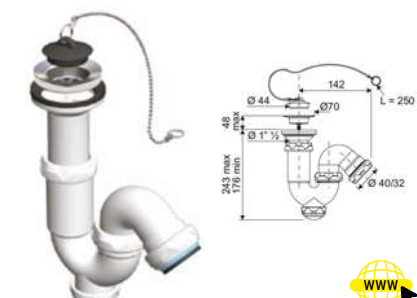

SIFÓN CURVO EXTENSIBLE SALIDA INCLINADA 40MM CON REDUCTORA 32MM Y VÁLVULA LAVABO-BIDET 1"1/2 X 70

Código	Ref.
8057	660406
	PVP(€)