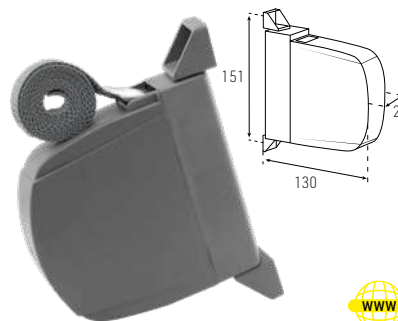

RECOGEDOR PERSIANA ABATIBLE GRIS

Código	Ref.	Cinta	PVP(€)
9865	21133	14mm	25