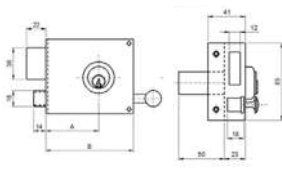

CERRADURA SOBREPONER 125A 100

• Medidas (A/B):60/100mm

Código	Ref.	Modelo	PVP(€)
5371	125A-HE10DR	Derecha	
5372	125A-HE10IP	Izquierda