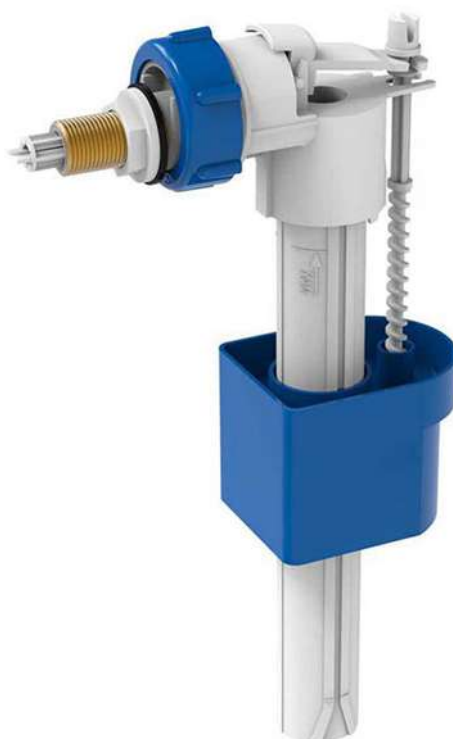

GRIFO FLOTADOR COMPACTO ALIMENTACIÓN LATERAL MODELO "SERVO"

- Compatible con todas las cisternas cerámicas
- Cierre instantáneo sistema SERVO
- Sistema antiretorno
- Casquillo latón 3/8"
- Filtro de agua incorporado
- Llenado rápido y ultrasilencioso
- Presiones de trabajo desde 0,5 a 12 bar
- Resiste picos de presión hasta 16 bar
- Goma cierre de silicona líquida