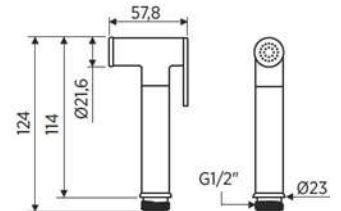

Código	Ref.	Flexo	PVP(€)
2168	70074	Acero inoxidable	-