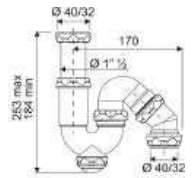

SIFÓN CURVO EXTENSIBLE SALIDA ORIENTABLE 40MM CON REDUCTORA 32MM Y RACOR 1" 1/2

Código	Ref.	Medidas	PVP(€)
4131	660408	1-36	35