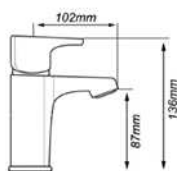

MONOMANDO LAVABO FRONTIL

- Cartucho cerámico de 35mm
- Conexiones FlexiTub UNE 53-626/2
- Peso: 602,5g

FRONTIL

Código	Ref.	PVP(€)
6058	↓	12