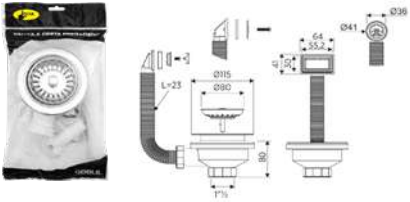

VÁLVULA CESTA FREGADERO CON DOS REBOSADEROS

Código	Ref.	Medidas	PVP(€)
6044	↓	1 1/2" x 115	20