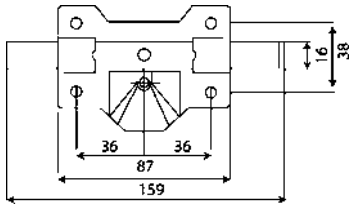

CERROJO MODELO B3

- Acabado pintado y cromado marrón
- Cilindro exterior redondo y botón interior

Código	Ref.	Cilindro	PVP(€)
9239	02B3P	45mm	
10926	02B3P7	70mm