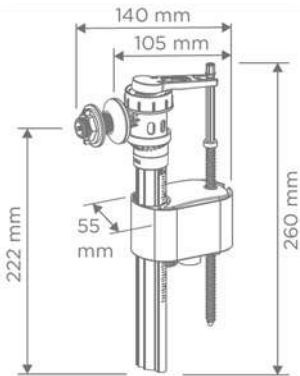

GRIFO FLOTADOR COMPACTO ALIMENTACIÓN LATERAL MODELO "LATERAL SERVO ORIENTABLE"

- Compatible con todas las cisternas cerámicas
- Cabezal **ORIENTABLE 360°**
- Cierre instantáneo sistema SERVO
- **Ahorro de agua** mediante retardo en la apertura de llenado
- Sistema antirretorno
- Casquillo latón 3/8"
- Filtro de agua incorporado
- Presiones de trabajo desde 0,2 a 16 bar

51510

Código	Ref.	Embalaje	PVP(€)
5151	21500	Bolsa	45
51510	21500.25	Bolsa	45
5164	21501	Caja	24

GRIFO FLOTADOR COMPACTO ALIMENTACIÓN LATERAL MODELO "COMPACT"

- Compatible con todas las cisternas cerámicas
- Cierre por pistón
- Casquillo latón 3/8"
- Sistema antirretorno
- **Apto para todo tipo de agua**
- Filtro de agua incorporado
- Presiones de trabajo desde 0,5 a 10 bar
- Resiste picos de presión hasta 12 bar

72030