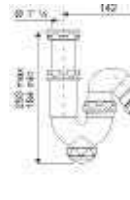

SIFÓN CURVO EXTENSIBLE SALIDA INCLINADA 40MM CON REDUCTORA 32MM Y RACOR 1" 1/2

Código	Ref.	Medidas	PVP(€)
4130	660416	1-26	40