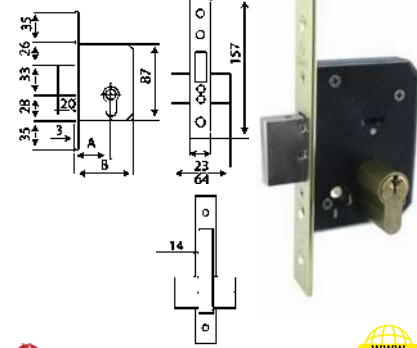

CERRADURA EMBUTIR METAL 5811

Código	Ref.	Medidas A / B	PVP(€)
9970	9581135	35mm/62mm	
9971	9581140	40mm/67mm	
9958	9581150	50mm/77mm	
9972	9581160	60mm/87mm