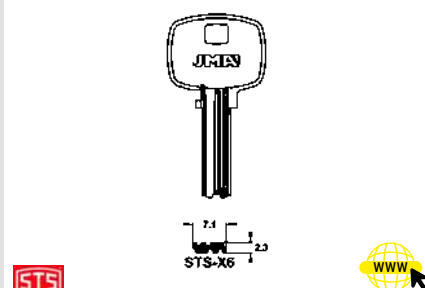

LLAVE EN BRUTO PARA STS

• Equivalencias JMA-SILCA

Código	Ref.	Equivalencias	PVP(€)
11496	STSX6	STS-X6 / STS6	50