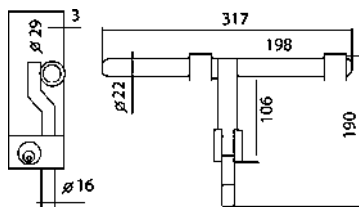

CERROJO CANCELA CON CIERRE

CAYS

Código	Ref.	Modelo	PVP(€)
12583	03CD	Derecha	1
12582	03CI	Izquierda	1