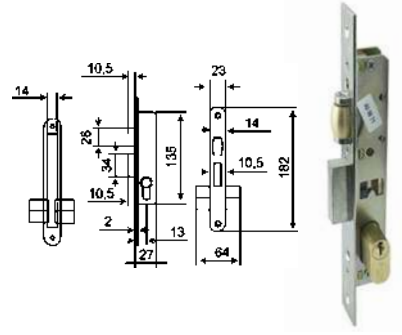

CERRADURA EMBUTIR METAL 5551

- Perfil estrecho

Lince

Código	Ref.	Material	PVP(€)
9963	95551	Carpintería de metal