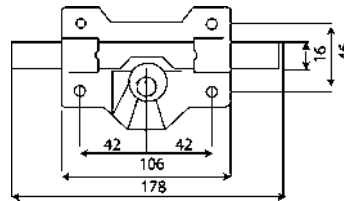

CERROJO MODELO A2

- Acabado pintado y cromado marrón
- Barra de acero: 15mm

Código	Ref.	Cilindro	PVP(€)
9233	02A2P	45mm	
11013	02A2PI	45mm - Llaves iguales	
9245	02AP7	70mm	
9072	02A2P7I	70mm - Llaves iguales	
10569	02A2P9	90mm	
12624	02A2PS	Sin cilindro