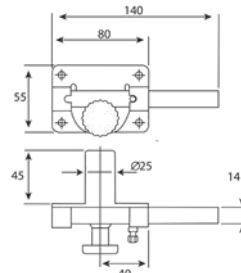

CERROJO AZBE 18HP

Yale

Código	Ref.	Modelo	PVP(€)
9592	18HP	Izquierda / Derecha