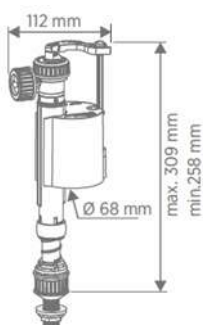

GRIFO FLOTADOR COMPACTO ALIMENTACIÓN LATERAL O INFERIOR MODELO "DUO COMPACT"

- Compatible con todas las cisternas cerámicas
- Cierre por pistón
- Casquillo latón 3/8"
- Sistema antirretorno
- **Apto para todo tipo de agua**
- Filtro de agua incorporado
- Presiones de trabajo desde 0,5 a 10 bar
- Resiste picos de presión hasta 12 bar

73380

INFERIOR

ALIMENTACIÓN DUAL

GRIFO ORIENTABLE

MATERIALES DE GRAN CALIDAD

Código	Ref.	Embalaje	PVP(€)
7338	21300	Bolsa	35
7339	21301	Caja	21
73380	21300.25	Bolsa	35

GRIFO TELESCÓPICO COMPACTO ALIMENTACIÓN INFERIOR MODELO "COMPACT"

- Compatible con todas las cisternas cerámicas
- Cierre por pistón
- **Telescópico:** ajustable en altura
- Casquillo latón 3/8"
- Sistema antirretorno
- **Apto para todo tipo de agua**
- Filtro de agua incorporado
- Presiones de trabajo desde 0,5 a 10 bar
- Resiste picos de presión hasta 12 bar

67530

ALIMENTACIÓN LATERAL

MATERIALES DE GRAN CALIDAD

Código	Ref.	Embalaje	PVP(€)
6753	20600	Bolsa	40
67530	20600.25	Bolsa	40
8530	20601	Caja	24