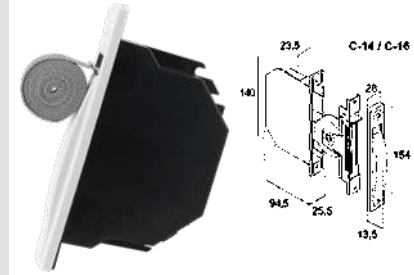

RECOGEDOR EMBUTIR BLANCO MODELO NIÑO

- Cinta de color gris

9872