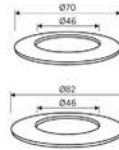

JUNTA PLANA SUPERIOR VÁLVULA