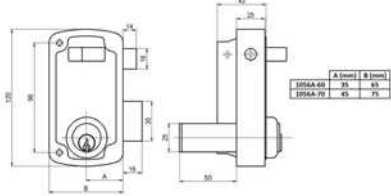

CERRADURA SOBREPONER 1056A 70

Código	Ref.	Modelo	PVP(€)
5320	1056A-HE70D	Derecha	
5321	1056A-HE70I	Izquierda