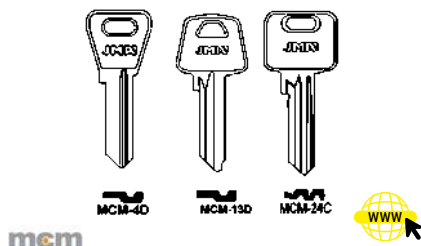

LLAVE EN BRUTO PARA MCM

• Equivalencias JMA-SILCA

Código	Ref.	Equivalencias	PVP(€)
11173	SCMC2	MCM-4D / MC2	50
12067	MC12	MCM-13D	50
13322	-	MCM-24C	50