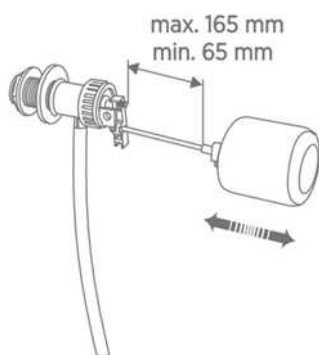

Código	Ref.	Embalaje	PVP(€)
6910	20301	Bolsa	60
69100	20301.25	Bolsa	60