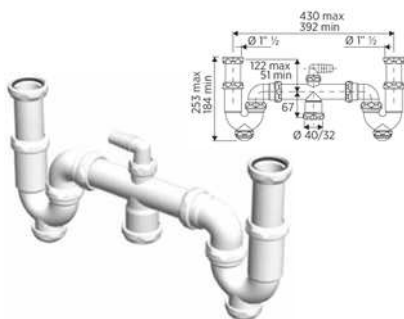

SIFÓN CURVO EXTENSIBLE

SALIDA ORIENTABLE 40MM CON REDUCTORA 32MM RACORES 1" 1/2, UNA TOMA AUXILIAR

Código	Ref.	PVP(€)
3084	660425	15