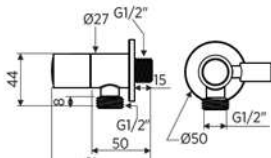

CONJUNTO HIGIÉNICO DE UN AGUA ABS CON LLAVE DE ESCUADRA

- Cuerpo rectangular y soporte en ABS cromo
- Llave de escuadra de latón cromado
- Embellecedor de Ø50mm
- Flexo de 1,2m

Llave con soporte incorporado y sistema de cierre automático del suministro de agua al colgar la ducha en el soporte.