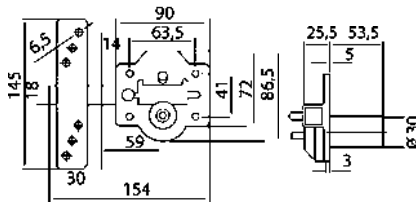

CERROJO ALTA SEGURIDAD MODELO 1PLUS

- Color: oro

Código	Ref.	Medidas	PVP(€)
12449	22019	90x154mm