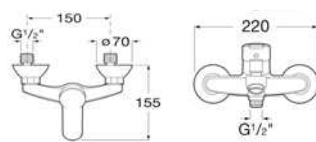

MONOMANDO BAÑO-DUCHA GENIL

- Cartucho cerámico de 40mm
- Atomizador de plástico
- Palanca con sistema de manejo suave
- Peso: 817g

Incluye: excéntricas, manual de ducha, flexo ducha reforzado y soporte manual

Código Ref. PVP(€)
2406 ↓ 12

MONOMANDO BIDET GENIL

- Cuerpo de latón cromado
- Cartucho cerámico de 40mm
- Atomizador de plástico
- Conexiones Flexitub con certificado AENOR M10x1