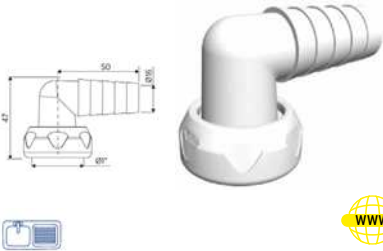

CODO TOMA AUXILIAR CON TUERCA

Código	Ref.	PVP(€)
7908	660493	1