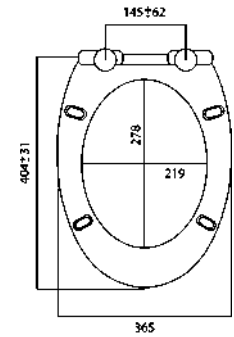

### TAPA WC CIERRE LENTO QUÉNTAR

- Material: PP
- Peso: 1.2KG
- Cierre lento

• ADAPTABILIDAD:  
 ALTHEA: Hola  
 ROCA: Victoria - Lucerna - Lorentina - Peninsular  
 VALADARES: Europa  
 SANGRÁ: Alcora - Suspendido - Venecia-Clásica  
 SANITANA: Munique  
 BELLAVISTA: Nerja  
 JACOB DE LA FONT: Apolo