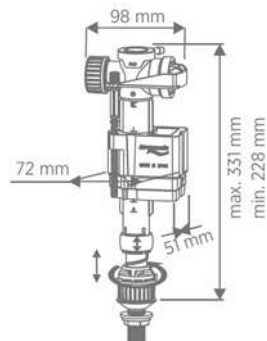

GRIFO FLOTADOR COMPACTO ALIMENTACIÓN LATERAL O INFERIOR MODELO "DUO SERVO"

- Compatible con todas las cisternas cerámicas
- Cierre instantáneo sistema SERVO
- Casquillo latón 3/8"
- Sistema antirretorno
- **Diseño de pasador y sello** que proporciona un óptimo comportamiento
- **Ahorro de agua** mediante retardo en la apertura de llenado
- Filtro de agua incorporado
- Presiones de trabajo desde 0,2 a 16 bar
- Resiste picos de presión hasta 21 bar

INFERIOR

Código	Ref.	Embalaje	PVP(€)
9062	21100	Bolsa	45
9063	21101	Caja	27

GRIFO FLOTADOR COMPACTO ALIMENTACIÓN LATERAL O INFERIOR MODELO "DUO SERVO ORIENTABLE"

- Compatible con todas las cisternas cerámicas
- **Cabezal ORIENTABLE 180°**
- Cierre instantáneo sistema SERVO
- Casquillo latón 3/8"
- Sistema antirretorno
- **Ahorro de agua** mediante retardo en la apertura de llenado
- Filtro de agua incorporado
- Presiones de trabajo desde 0,2 a 16 bar

29950

Código	Ref.	Embalaje	PVP(€)
5150	21601	Caja	27
2995	21600	Bolsa	45
29950	21600.25	Bolsa	45