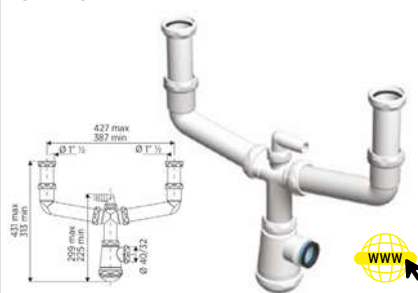

Código	Ref.	PVP(€)
8704	660429	15

SIFÓN BOTELLA EXTENSIBLE

SALIDA HORIZONTAL 40MM CON REDUCTORA 32MM DOBLE VÁLVULA FREGADERO 1 1/2 X 70 Y UNA TOMA AUXILIAR