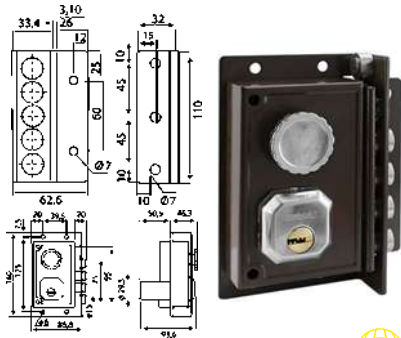

CERRADURA SOBREPONER C9111 CILINDRO 240

DORCAS

Código	Ref.	Cilindro / Modelo	PVP(€)
12418	C9111D	Pera / Derecha	
12058	C911D	Redondo / Derecha	
12419	C9111I	Pera / Izquierda	
12506	C911I	Redondo / Izquierda