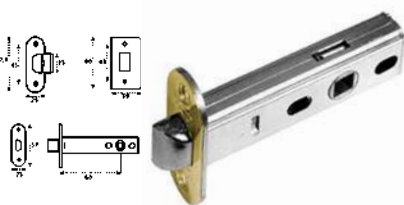

PICAPORTE TUBULAR L912

INTHER

Código	Ref.	Modelo	PVP(€)
16035	03252	HL CC	
16036	15500	NS CC