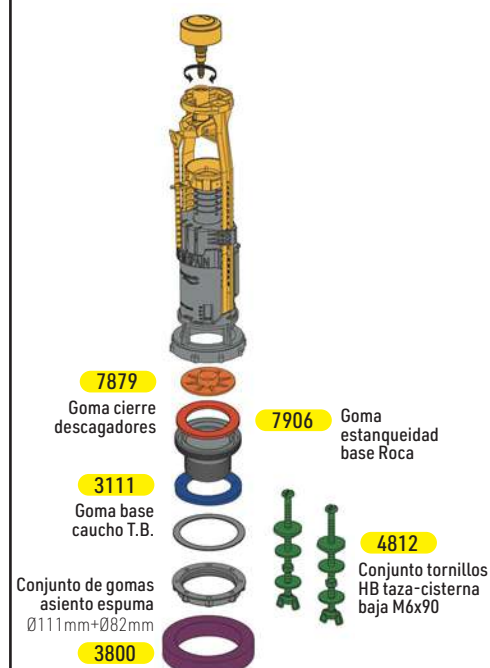

### RECAMBIOS

Código	Ref.	Embalaje	PVP(€)
3992	22010	Bolsa	20