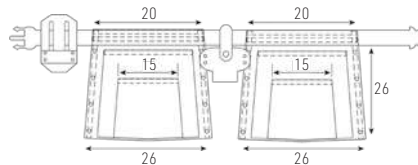

CARTERA TRABAJO DOBLE

- Material: serraje afelpado 1.6-1.8mm
- 7 bolsillos
- Incluye porta-martillo

Código	Ref.	Medidas	PVP(€)
6320	CA-40	26x20cm	10