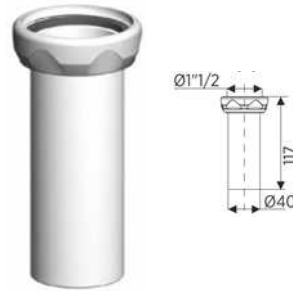

RACOR CON VALONA Y TUERCA LOCA

Código	Ref.	Medidas	PVP(€)
3640	660476	1 1/2" x 40	25

ALARGADERA CON UNA ENTRADA ROSCADA