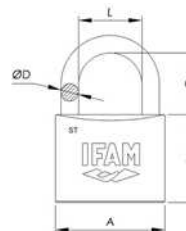

CANDADO MOD ARCO NORMAL

	ST20	ST25	ST30	ST40	ST50	ST60
Base del cuerpo (A)	21	25	32	38	45	55
Altura del cuerpo (B)	21	24	30	34	40	50
Altura del arco (C)	13,5	14,5	16,5	21	23	
Diámetro del arco (D)	5,25	4,25	5,25	4,25	10,5	
Luz del arco (L)	11	12,5	17	20	22,5	

*Medidas en milímetros