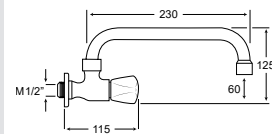

## GRIFO FRONTAL GIRATORIO

- Entrada M1/2
- Caño giratorio de Ø 18 mm con filtro atomizador
- Mando giratorio
- Montura cierre cerámico
- Longitud: 23 cm

**GENIL**

Código	Ref.	Medidas	PVP(€)
7923	↓	1/2"	40