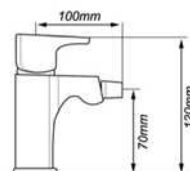

MONOMANDO BIDET FRONTIL

- Cartucho cerámico de 35mm
- Conexiones FlexiTub UNE 53-626/2
- Peso: 598g

FRONTIL

Código	Ref.	PVP(€)
6057	↓	12