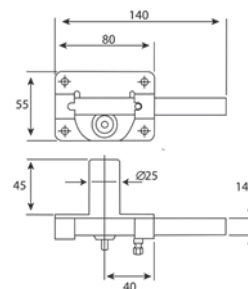

CERROJO AZBE 19HP

Yale

Código	Ref.	Modelo	PVP(€)
9593	19HP	Izquierda / Derecha