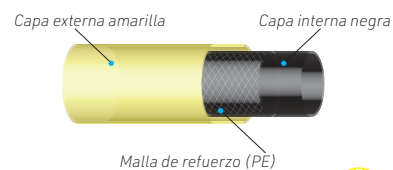

Código	Medidas	PVP(€)
3030	15x20mm 50m	
3032	19x25mm 50m	
797	25x32mm 50m	
798	30x32mm 50m	

MANGUERA AZAROSA

- Muy buen comportamiento al frío y al calor, de -15°C a 50°C
- Excelente manejabilidad
- Tacto superlátex