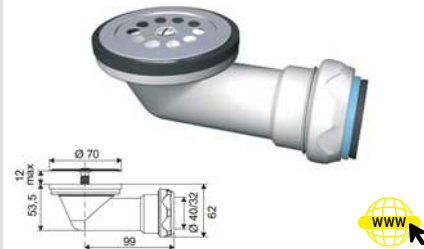

VÁLVULA PLATO DUCHA ORIFICIO 50MM, SALIDA HORIZONTAL 40MM CON REDUCTORA 32MM REJILLA INOXIDABLE 70MM (BOTE SIFONICO)

Código	Ref.	PVP(€)
8527	660465	50