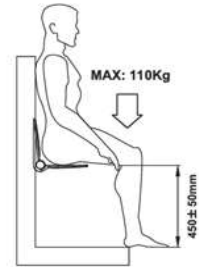

Código	Ref.	Color	PVP(€)
2548	30718	Blanco - cromo	5