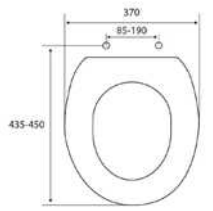

### ASIENTO WC MODELO "CONTINENTAL"

- Material: PP
- Peso: 1420g

**ADAPTABILIDAD**  
 ALTHEA: Hoya  
 ROCA: Victoria - Lucerna - Lorentina - Peninsular  
 VALADARES: Europa  
 SANGRA: Alcora - Suspendido - Venecia-Clásica  
 SANITANA: Munique  
 BELLAVISTA: Nerja  
 JACOB DE LA FONT: Apolo