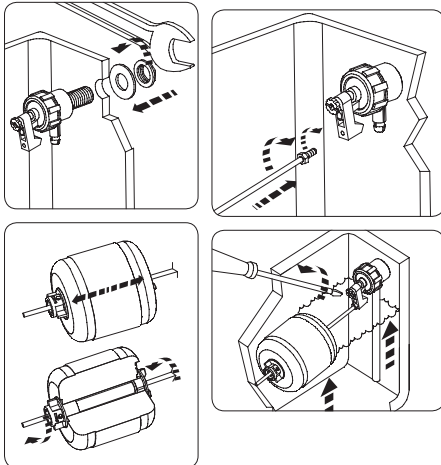

Código	Ref.	PRECIO DE VENTA	PVP(€)	Dto	Neto
3213	0144150120		16	50%