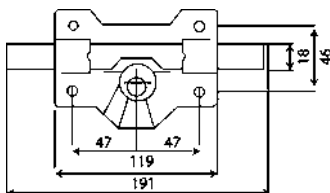

CERROJO MODELO A1

- Acabado pintado y cromado marrón
- Barra de acero: 15mm

Código	Ref.	Cilindro	PVP(€)
9232	02A1P	45mm	
11623	02A1P7	70mm