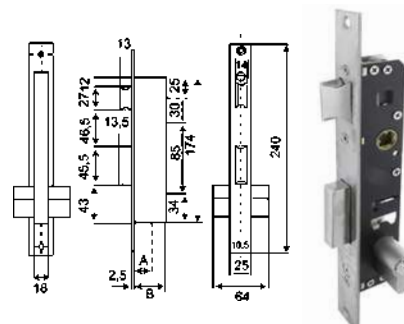

CERRADURA EMBUTIR ALUMINIO 5530

Código	Ref.	Medidas A / B	PVP(€)
9951	9553020	20mm/33.5mm	
9943	9553025	25mm/38.5mm