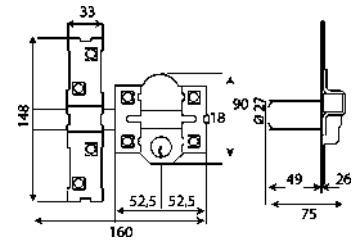

CERROJO MODELO 11

- Acabado pintado

INTERFER

Código	Ref.	Cilindro	PVP(€)
11381	831463	11/50mm	12
11552	831990	11/70mm	1