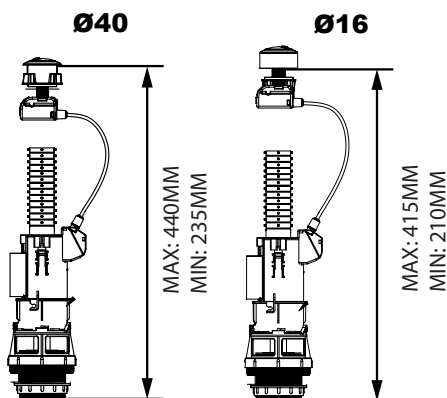

Código	Ref.	PRECIO DE VENTA	PVP(€)
4884	C2352		

Código	Ref.	Recambios	PVP(€)
5608	↓	Pulsador Cromado	-
5761	↓	Junta Silicona Blanca	-
8599	↓	Junta Negra Espuma	-
8618	↓	Junta Estriada Negra	-