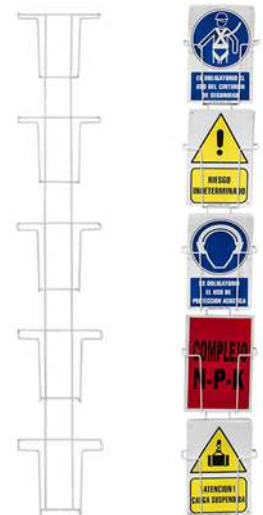

EXPOSITOR CARTELERÍA PARED

- Anclaje a pared
- 5 módulos para carteles de 31x23cm
- Altura: 148cm

Código	Ref.	Medidas	PVP(€)
1431	↓	148cm	4