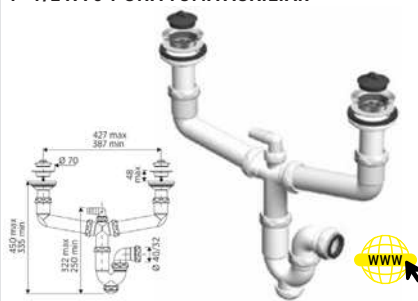

Código	Ref.	PVP(€)
3684	660428	12

SIFÓN BOTELLA EXTENSIBLE

SALIDA HORIZONTAL 40MM CON REDUCTORA 32MM DOBLE RACOR EXTENSIBLE 1" 1/2 Y TOMA AUXILIAR