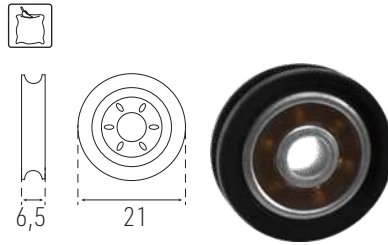

RODAMIENTO MOSQUITERA

Código	Ref	PVP(€)
12157	R081	20