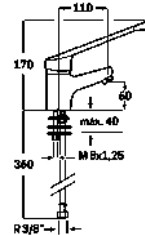

GENIL

Código	Ref.	PVP(€)
8532	↓	12

GRIFO FRONTAL GIRATORIO

- Entrada M1/2
- Caño giratorio de Ø 18 mm con filtro atomizador
- Mando giratorio
- Montura cierre cerámico
- Longitud: 23 cm