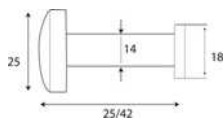

MIRILLA CON TAPA

• Acabado latonado

MICEL

Código	Ref.	Medidas	PVP(€)
10469	10132	Ø14mm 25x42mm	12