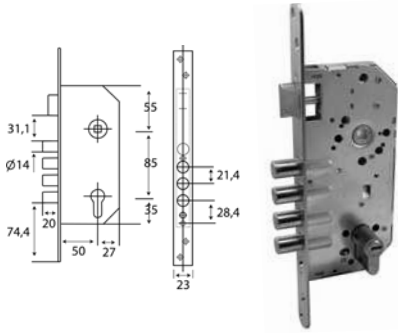

CERRADURA DE SEGURIDAD R200

Código	Ref.	Modelo	PVP(€)
12078	CSC-3000L	Latónada	
12079	CSC-3000I	Cromada