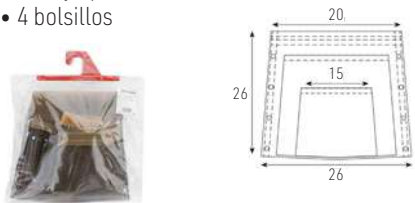

CARTERA TRABAJO CLÁSICA

- Material: serraje afelpado 1.6-1.8mm
- Incluye porta-martillo
- 4 bolsillos

Código	Ref.	Medidas	PVP(€)
6319	CA-20	26x26cm	10