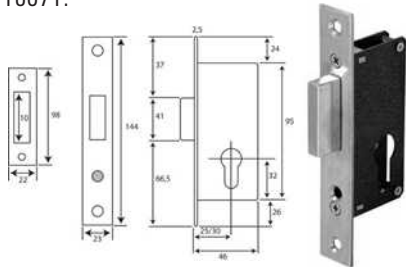

CERRADURA EMBUTIR L791 INOX SIN CILINDRO INThER

- Material: Acero inoxidable
- Color de frente: plata

• **Importante:** Al comprar la cerradura es obligatorio comprar también el cilindro, en caso de no añadirlo al pedido, se enviará y cargará el cilindro 3030 niquel, código 16071.