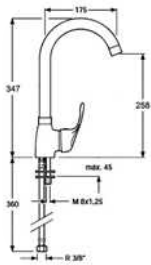

MONOMANDO FREGADERO CAÑO CISNE VERTICAL GENIL

- Cartucho cerámico de 40mm
- Caño vertical giratorio conformado
- Atomizador de plástico
- Conexiones Flexitub con certificado AENOR M10x1

Código Ref. PVP(€)
8529 ↓ 12

MONOMANDO LAVABO GENIL

- Cuerpo de latón cromado
- Cartucho cerámico de 40mm
- Atomizador de plástico
- Conexiones Flexitub con certificado AENOR M10x1