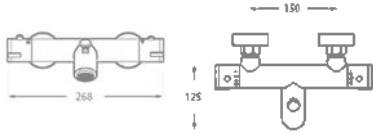

TERMOSTÁTICA BAÑO-DUCHA CON EQUIPO

- Cartucho termostático de latón
- Montura caudal
- Atomizador de latón M24/100
- Distribuidor de latón
- Excéntricas de latón niquelado
- Regulación automática a 38°C
- Distancia entre tomas 15cm

Incluye: excéntricas, manual de ducha, flexo de ducha reforzado y soporte manual

Código	Ref.	PVP(€)
4971	23001	5