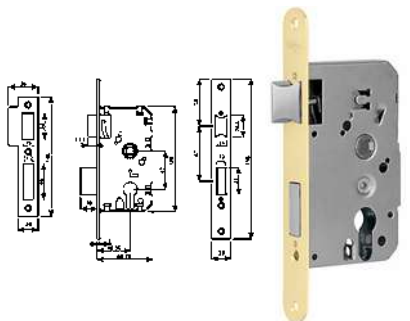

INTHER

Código	Ref.	Modelo	PVP(€)
16000	67903	P/40 HL CC	
16001	67904	P/50 HL CC	
16002	37077	P/40 NS CC	
16003	67902	P/50 NS CC	
16004	67905	P/40 HL CR	
16005	70354	P/50 HL CR	
16006	2478	P/40 NS CR	
16007	67914	P/50 NS CR