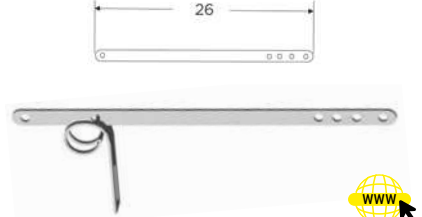

**CONJUNTO CADENA TIRADOR CISTERNA ALTA**

Código	Ref.	Medidas	PVP(€)
971	30050	75mm	10

**PALANCA CON SOPORTE METÁLICO PARA CISTERNA ALTA**

Código	Ref.	Medidas	PVP(€)
906	30051	26cm	10

**PALANCA LARGA DESCARGADOR "A" PARA CISTERNA DE PORCELANA**