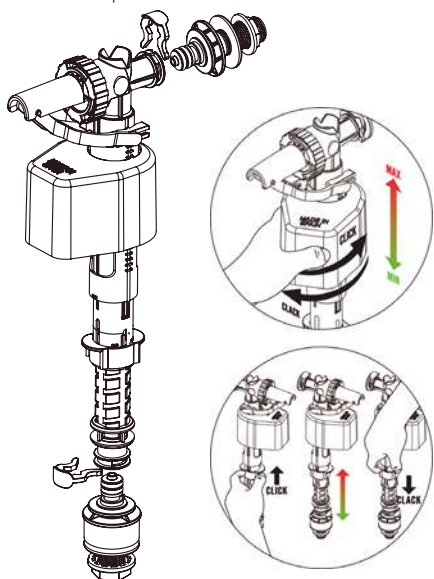

FLOTADOR DUO FENIX DUAL FRONTIL

- 0.50 - 10 BAR
- Cierre pistón especial para todo tipo de aguas
- Dual: configurable como lateral o inferior
- Mecanismo silencioso
- No necesita mantenimiento
- Sistema patentado CLICK-CLACK
- Ahorro de agua
- Llenado rápido

Código	Ref.	PRECIO DE VENTA	PVP(€)	Dto	Neto
3227	0144402420		20	50%	

FLOTADOR LATERAL FENIX FRONTIL

- 0.50 - 10 BAR
- Cierre pistón especial para todo tipo de aguas
- Lateral: con boya regulable
- Mecanismo silencioso
- No necesita mantenimiento
- Sistema patentado CLICK-CLACK
- Ahorro de agua
- Llenado rápido