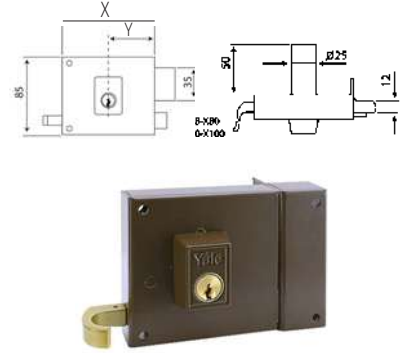

CERRADURA SOBREPONER 125-HP

Yale

Código	Ref.	Medidas(X) / Mano	PVP(€)
9603	12580DHP	80mm / Derecha	
9604	12580IHP	80mm / Izquierda	
9605	125100DHP	100mm / Derecha	
9606	125100IHP	100mm / Izquierda