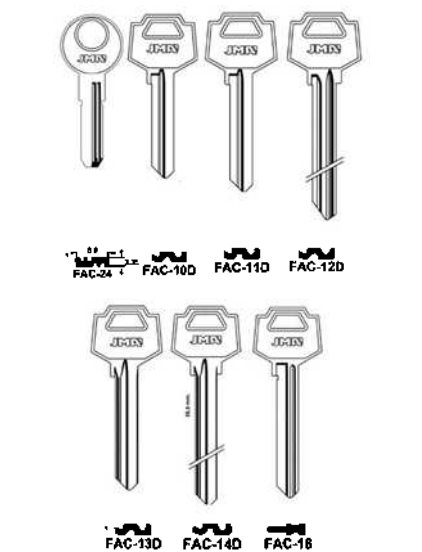

LLAVE EN BRUTO PARA FAC

• Equivalencias JMA-SILCA

Código	Ref.	Equivalencias	PVP(€)
11766	FAC-24	FAC24 / AB75	1
11164	SCFAC30	FAC-10D / FAC30	50
11165	SCFAC7	FAC-11D / FAC7	50
12834	FAC12D	FAC-12D	50
11166	SCFAC9	FAC-13D / FAC9	50
11602	SCFAC14R	FAC-14D / FAC14R	50
11167	SCFAC12	FAC-18 / FAC12	50