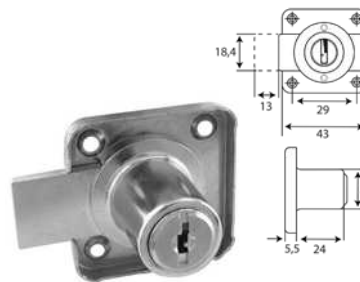

CERRADURA PARA ARMARIOS MODELO 362

Código	Ref.	Medidas	PVP(€)
10991	C362C20000	20mm	
10992	C362C25000	25mm