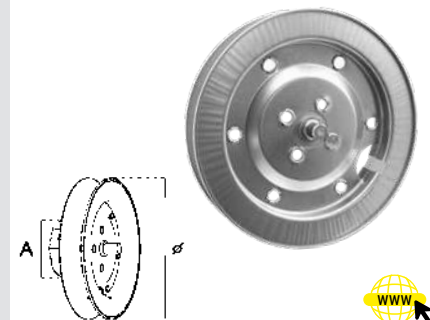

## DISCO METÁLICO CON ESPIGA

Código	Ref.	Ø / Cinta	PVP(€)
11296	05134	150x60 C22	-
11295	05135	180x60 C22	-