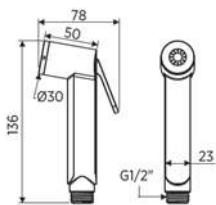

CONJUNTO HIGIÉNICO DE UN AGUA ABS CON LLAVE DE ESCUADRA

- Cuerpo rectangular y soporte en ABS cromo
- Llave de escuadra de latón cromado
- Embellecedor de Ø50mm
- Flexo de 1,2m

Llave con soporte incorporado y sistema de cierre automático del suministro de agua al colgar la ducha en el soporte.