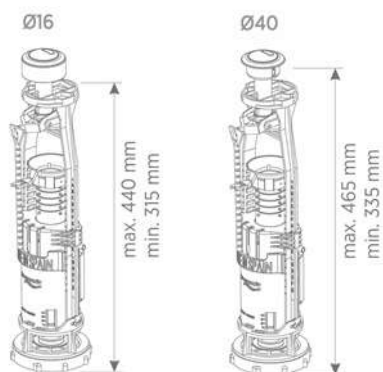

SISTEMA ANTIVANDÁLICO