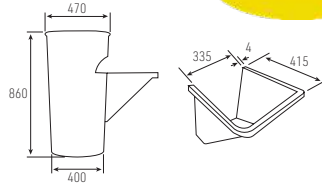

BOCA BAJANTE DE ESCOMBROS

- Refuerzo interior en la boca
- Peso: 10kg

DIMENSIONES	DIMENSIONES BOCA
Ø Max. 470 mm Ø Min. 400 mm	Ancho 335mm
Altura 860mm	Profundidad 415mm

Código	Ref.	Medidas	PVP(€)
4144	110002	860x470x400mm 12	

TUBO BAJANTE ESCOMBROS

- Distancia de encaje: 865mm
- Peso: 9kg

DIMENSIONES
Ø Max. 470 mm Ø Min. 400 mm
Altura 1055 mm