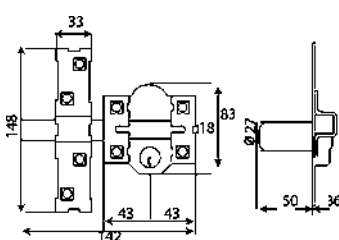

CERROJO MODELO 31

- Acabado pintado

INTERFER

Código	Ref.	Cilindro	PVP(€)
11385	834122	50mm	12