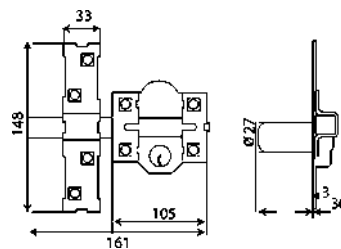

CERROJO 101-R

- Acabado pintado

Traba

Código	Ref.	Cilindro	PVP(€)
10087	24001	50mm	12
11057	242016124113	50mm (Llaves iguales)	12
11055	24501	70mm	12