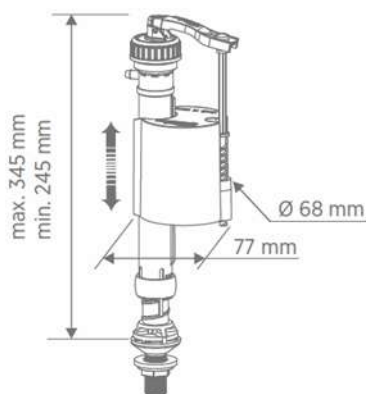

ALIMENTACIÓN LATERAL

MATERIALES DE GRAN CALIDAD

Código	Ref.	Embalaje	PVP(€)
6753	20600	Bolsa	40
67530	20600.25	Bolsa	40
8530	20601	Caja	24