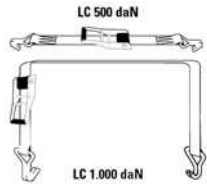

SISTEMA DE AMARRE ESTÁNDAR CON TENSOR DE CARRACA Y GANCHOS CERRADOS

1. Capacidad de amarre: 1000kg/ 1000daN
   - Peso: 560g
   - Ancho de cinta: 25mm
2. **CE** EN 12195-2 coef. seg. 2-1

patacho

Código	Ref.	Medidas	PVP(€)
8555	ENP-186/B	6m 15	

SISTEMA DE AMARRE ESTÁNDAR CON TENSOR DE CARRACA Y GANCHOS ABIERTOS

1. Capacidad de amarre: 5000kg/ 5000daN
   - Peso: 2150g
   - Ancho de cinta: 50mm
2. **CE** EN 12195-2 coef. seg. 2-1