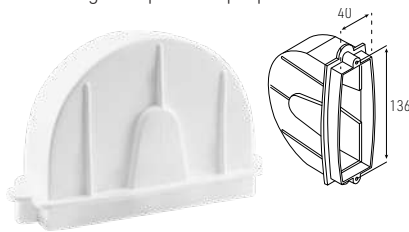

CAJETÍN PLÁSTICO PEQUEÑO

Para recogedor plástico pequeño

Código	Ref.	Modelo	PVP(€)
11289	02111	Pequeño	100