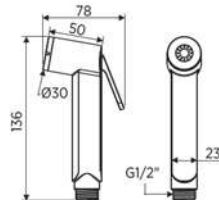

CONJUNTO HIGIÉNICO DE UN AGUA ABS CON LLAVE DE ESCUADRA

- Cuerpo rectangular y soporte en ABS cromo
- Llave de escuadra de latón cromado
- Embellecedor de Ø50mm
- Flexo de 1,2m

Llave con soporte incorporado y sistema de cierre automático del suministro de agua al colgar la ducha en el soporte.

Código	Ref.	Flexo	PVP(€)
2316	70095	PVC cromado	-

CONJUNTO HIGIÉNICO DE UN AGUA ABS CON LLAVE DE ESCUADRA DOBLE

- Cuerpo rectangular y soporte en ABS cromo
- Llave de escuadra de latón doble salida
- Embellecedor de Ø50mm
- Flexo de 1,2m

*No incluye latiguillo a cisterna de inodoro. Permite cerrar de una forma independiente el agua a la ducha y al tanque del inodoro.

Código	Ref.	Flexo	PVP(€)
5166	70092	Acero inoxidable	-

Flexible ACERO INOX

Flexible PVC SILVER GREY

CONJUNTO HIGIÉNICO DE UN AGUA LATÓN

- Cuerpo latón cromado, soporte ABS
- Flexo de 1,2m

Código	Ref.	Flexo	PVP(€)
2168	70074	Acero inoxidable	-