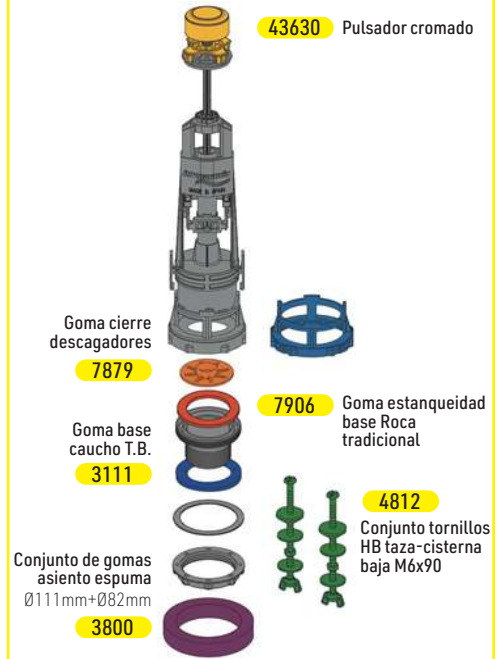

DESCARGADOR INTERRUPTIBLE CON BASE RECAMBIO ROCA MODELO "LOJA"

- Descarga interrumpible
- **UNIVERSAL:** Compatible con diámetros a partir de 12 mm
- Máxima adaptabilidad
- Pulsador ajustable en altura
- Goma cierre de caucho

9075 9079

Loja + grifo alim. DUO SERVO

5123

Loja + grifo alim. lateral Ana

5122

Loja + grifo alim. lateral Lina

43630

Se ha incluido una nueva pieza en los modelos de descargadores Loja y Denia: **BASE BAYONETA**

*Los códigos en color azul son aquellos modelos que incluyen la **BASE BAYONETA**

Código	Ref.	Embalaje	PVP(€)
4363	51010	Bolsa	25
43630	51010.25	Bolsa	18
4364	51012	Caja	16
9075	51725	Blister	20
9079	51714	Bolsa	15
5122	51300	Bolsa	16
5123	51400	Bolsa	15
2504	51015	Caja (Loja+base)	12
7245	51011	Bolsa (sin base)	32

RECAMBIOS

DESCARGADOR DOBLE PULSADOR CON CABLE MODELO "DENIA"

- Máxima adaptabilidad
- **UNIVERSAL:** Cubre todas las excentricidades de las cisternas
- Pulsador easy-click de doble descarga: 3/6L
- Goma cierre de caucho

90600

Se ha incluido una nueva pieza en los modelos de descargadores Loja y Denia: **BASE BAYONETA**

*Los códigos en color azul son aquellos modelos que incluyen la **BASE BAYONETA**

Código	Ref.	Embalaje	PVP(€)
9060	53010	Bolsa	25
90600	53010.25	Bolsa	18
9061	53012	Caja	16

RECAMBIOS