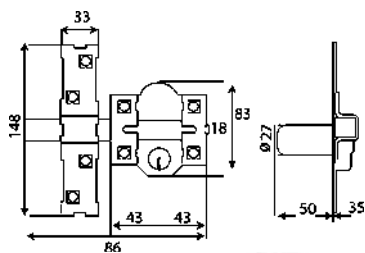

CERROJO MODELO 21

- Acabado pintado

INTERFER

Código	Ref.	Cilindro	PVP(€)
11383	832880	50mm	12