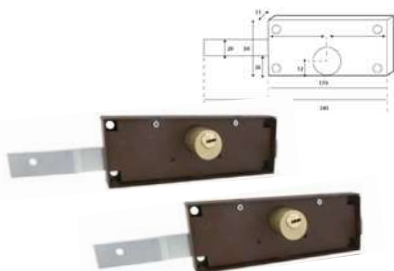

## JUEGO CERRADURAS

- Para puertas enrollables de punto

Código	Ref.	PVP(€)
10433	11CL	