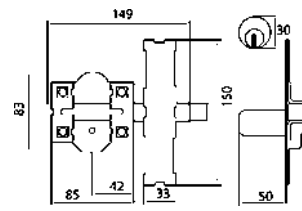

CERROJO 946 RP/80 DORADO

- Sistema R
- Anti-bumping
- Acabado dorado

FAC

Código	Ref.	Medidas	PVP(€)
12748	01091	50mm