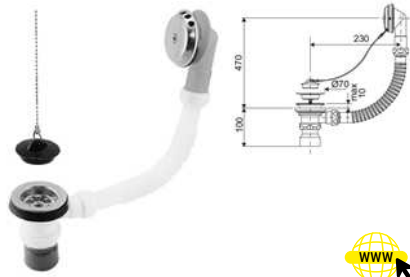

RIEGO

JARDÍN

FONTANERÍA

FERRETERÍA

TORNILLERÍA

CERRAJERÍA

CONSTRUCCIÓN

QUÍMICOS

CORDELERÍA

ELECTRICIDAD

HOGAR

VÁLVULA BAÑERA SALIDA VERTICAL PVC ENCOLAR 40MM CON REBOSADERO EXTENSIBLE

Código	Ref.	Medidas	PVP(€)
3680	660446	1-81	35