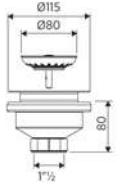

VÁLVULA CESTA FREGADERO

Código	Ref.	Medidas	PVP(€)
961	↓	1 1/2" x 115	72