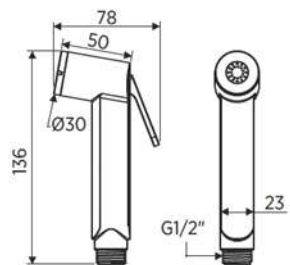

Código	Ref.	Flexo	PVP(€)
1475	70094	Acero inoxidable	-