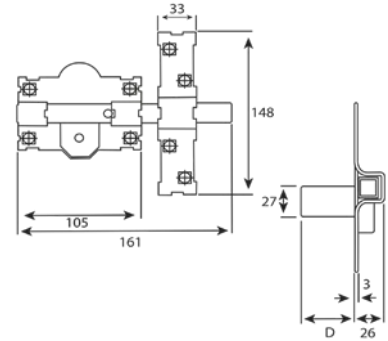

CERROJO 101-R/105

- Sistema R
- Acabado pintado

Código	Ref.	Cilindro	PVP(€)
10090	1053	50mm	12
10097	01559	70mm	12