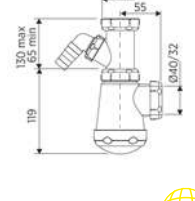

SIFÓN BOTELLA EXTENSIBLE SALIDA HORIZONTAL 40MM CON REDUCTORA 32MM RACOR 1" 1/2, DOS TOMAS AUXILIARES

Código	Ref.	Medidas	PVP(€)
1283	660420	1-30	50