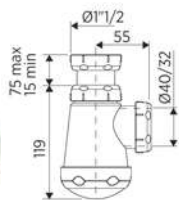

SIFÓN BOTELLA EXTENSIBLE SALIDA HORIZONTAL 40MM CON REDUCTORA 32MM Y RACOR 1" 1/2

Código	Ref.	Medidas	PVP(€)
8722	660410	1-20	60