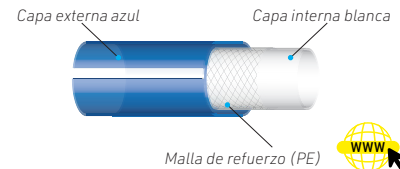

Código	Medidas	PVP(€)
603	15x20mm 15m	
602	15x20mm 20m	
601	15x20mm 25m	
598	15x20mm 50m	
3646	16x20mm 25m	
605	19x25mm 25m	
604	19x25mm 50m	

MANGUERA CRISTALREFOR AIRE

- Altamente resistente a la abrasión
- Producto de uso industrial generalizado
- Formulación no tóxica