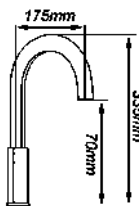

FRONTIL

GRIFERÍA

Esta nueva gama de grifería nació de la perfecta unión de elegancia y versatilidad. Una colección compuesta por cinco monomandos, que destaca por su diseño minimalista y los acabados de gran calidad.

MONOMANDO FREGADERO FRONTIL

- Cartucho cerámico de 35mm
- Caño de tubo conformado
- Conexiones FlexiTub UNE 53-626/2
- Peso: 720g

FRONTIL

Código	Ref.	PVP(€)
6056	↓	12