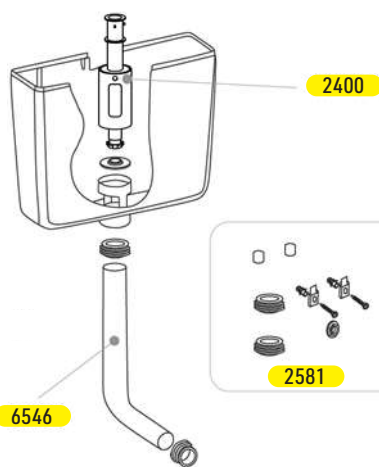

RECAMBIOS CISTERNA SEMI-ALTA, BAJA

Código	Ref.	Descripción	PVP(€)
2400	30403	Descargador con goma de cierre	-
2581	30404	Kit complementos cisterna semi-alta	-
2611	30405	Kit complementos cisterna baja	-
6546	30406	Codo cisterna semi-alta	-

TAPA CISTERNA

Código	Ref.	Modelo	PVP(€)
2820	30408	SUPER	-
7642	30409	SUPER-DUO	-
49	30410	LUX-MONOBLOCK	-