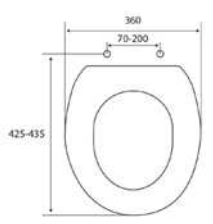

Código	Ref.	Color	PVP(€)
1521	099	Blanco	10