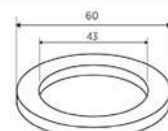

JUNTA PVC VÁLVULAS CLICK CLACK

Código	Ref.	PVP(€)
2537	↓	-