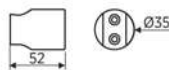

*No incluye latiguillo a cisterna de inodoro
Permite cerrar de una forma independiente el agua a la ducha y al tanque del inodoro.