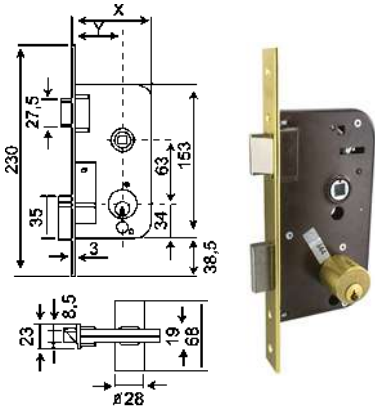

CERRADURA EMBUTIR MADERA 45-70 HL

Azbe

Código	Ref.	Medidas	PVP(€)
9610	4570HL	28mm