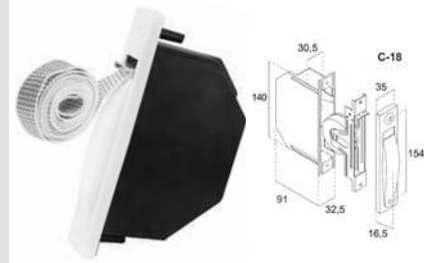

576

Código	Ref.	Cinta	PVP(€)
9872	4211301	14mm	50
576	4241700	18mm	50
13992	42317L00	20mm	50