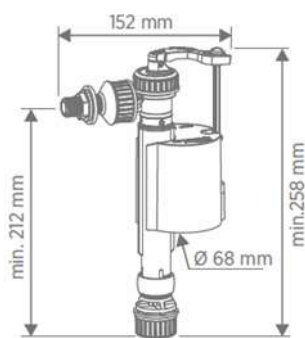

GRIFO FLOTADOR COMPACTO ALIMENTACIÓN LATERAL O INFERIOR MODELO "DUO COMPACT"

- Compatible con todas las cisternas cerámicas
- Cierre por pistón
- Casquillo latón 3/8"
- Sistema antirretorno
- **Apto para todo tipo de agua**
- Filtro de agua incorporado
- Presiones de trabajo desde 0,5 a 10 bar
- Resiste picos de presión hasta 12 bar

73380

LATERAL