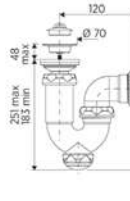

SIFÓN CURVO EXTENSIBLE SALIDA HORIZONTAL 40MM CON REDUCTORA 32MM Y VÁLVULA FREGADERO 1" 1/2 X 70

Código	Ref.	Medidas	PVP(€)
996	660414	1-24	35