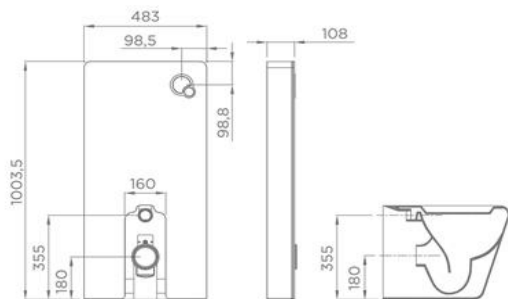

## CISTERNA VISTA COMPACTA PARA INSTALACIÓN DE INODOROS A SUELO

Doble descarga

Fácil y rápida instalación

Cristal templado 6mm

Marco aluminio resistente a corrosión

- Instalación rápida sin obra
- Rangos de presión 0,3-16 bar
- Doble descarga 3/6L
- Marco de aluminio con alta resistencia a la corrosión
- Cristal templado de 6mm de grosor
- Presentación en caja