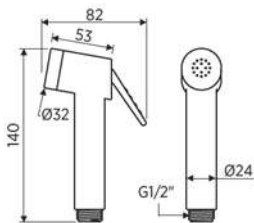

## CONJUNTO HIGIÉNICO DE UN AGUA ABS CON LLAVE DE ESCUADRA

- Cuerpo de latón cromado
- Cuerpo cilíndrico
- Embellecedor de Ø50mm
- Flexo de 1,2m

CIERRE AUTOMÁTICO DE AGUA

FLUJO CONTINUO DE AGUA

Llave con soporte incorporado y sistema de cierre automático del suministro de agua al colgar la ducha en el soporte.