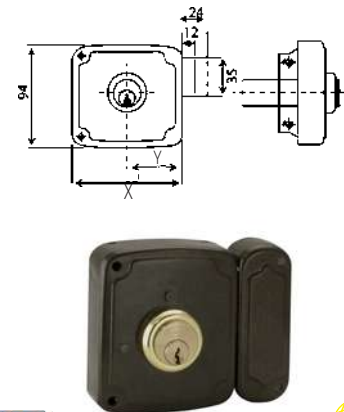

CERRADURA SOBREPONER 1124

Código	Ref.	Medidas(X/Y)	PVP(€)
6520	1124A-HE08D	42x80mm / Derecha	
5326	1124A-HE08I	42x80mm / Izquierda	
6519	1124A-HE10I	50x100mm / Izquierda