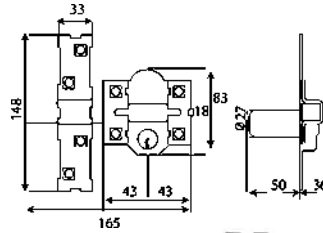

CERROJO MODELO 31-B

- Acabado pintado

INTERFER

Código	Ref.	Cilindro	PVP(€)
11386	832640	50mm	12