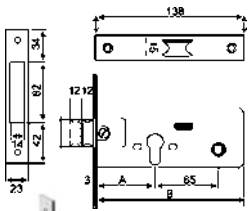

CERRADURA EMBUTIR METAL 5557

- Perfil zócalo
- Carpintería de aluminio

Código	Ref.	Medidas A / B	PVP(€)
9965	6555760	60mm/152mm	
9956	9555770	70mm/162mm