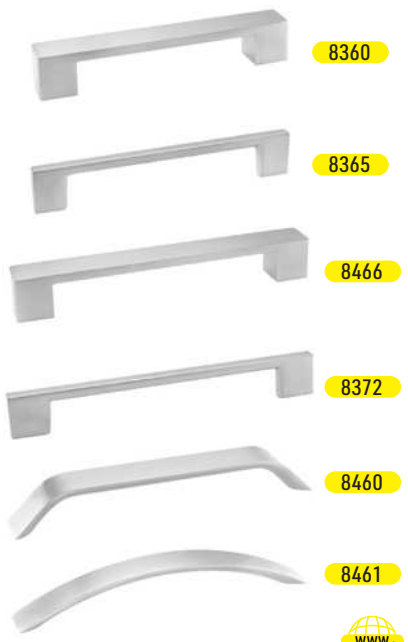

TIRADOR ALUMINIO CROMO MATE

Código	Ref.	Modelo / Medidas	PVP(€)
8360	T-300-18	Grueso / 128mm	1
8365	T-305-18	Fino / 128mm	1
8466	T-302-18	Grueso / 160mm	1
8372	T-304-18	Fino / 160mm	1
8460	T-335	Recto / 160mm	1
8461	T-330	Ovalado / 160mm	1