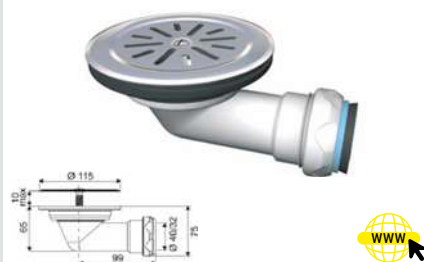

VÁLVULA PLATO DUCHA ORIFICIO 90MM SALIDA HORIZONTAL 40MM CON REDUCTORA 32MM REJILLA INOXIDABLE 115MM (BOTE SIFONICO)

Código	Ref.	PVP(€)
8569	661152	55