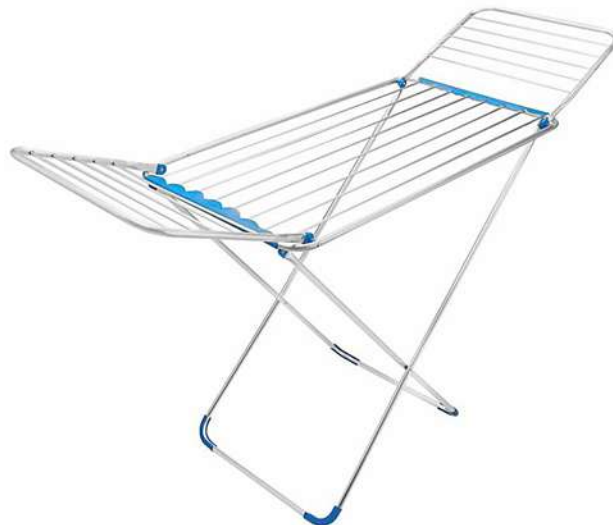

TENDEDERO ALAS MODELO CANARIO

Código	Ref.	Medidas	PVP(€)
11638	301026	168x55x95cm	1