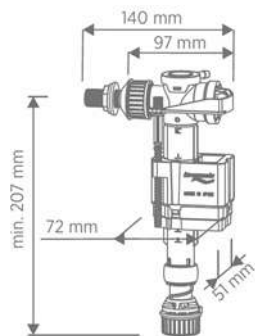

GRIFO FLOTADOR COMPACTO ALIMENTACIÓN LATERAL O INFERIOR MODELO "DUO SERVO"

- Compatible con todas las cisternas cerámicas
- Cierre instantáneo sistema SERVO
- Casquillo latón 3/8"
- Sistema antirretorno
- **Diseño de pasador y sello** que proporciona un óptimo comportamiento
- **Ahorro de agua** mediante retardo en la apertura de llenado
- Filtro de agua incorporado
- Presiones de trabajo desde 0,2 a 16 bar
- Resiste picos de presión hasta 21 bar

LATERAL