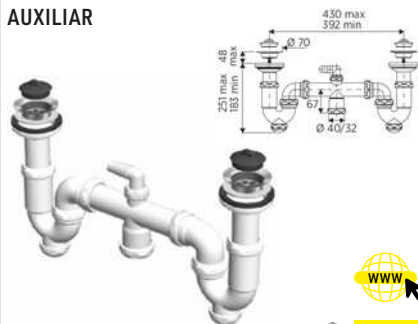

### SIFÓN CURVO EXTENSIBLE

SALIDA ORIENTABLE 40MM CON REDUCTORA 32MM RACORES 1" 1/2 X 70 Y CON UNA TOMA AUXILIAR

Código	Ref.	PVP(€)
7051	660426	14