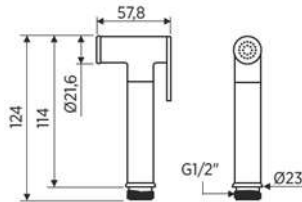

CONJUNTO HIGIÉNICO DE UN AGUA LATÓN CON LLAVE DE ESCUADRA

- Cuerpo de latón cromado
- Llave de escuadra de latón cromado
- Embellecedor de Ø50mm
- Flexo de 1,2m

Llave con soporte incorporado y sistema de cierre automático del suministro de agua al colgar la ducha en el soporte.

Código	Ref.	Flexo	PVP(€)
5165	70076	Acero inoxidable	-
2465	70075	PVC cromado	-

CONJUNTO HIGIÉNICO DE UN AGUA LATÓN CON LLAVE DE ESCUADRA DOBLE

- Cuerpo de latón y soporte en ABS cromo
- Llave de escuadra de latón doble salida
- Embellecedor de Ø50mm
- Flexo de 1,2m

*No incluye latiguillo a cisterna de inodoro
Permite cerrar de una forma independiente el agua a la ducha y al tanque del inodoro.

Código	Ref.	Flexo	PVP(€)
2853	70072	Acero inoxidable	-
3853	70071	PVC cromado	-

CONJUNTO HIGIÉNICO DE UN AGUA ABS

- Cuerpo y soporte en ABS cromado
- Cuerpo cilíndrico
- Flexo de 1,2m

Código	Ref.	Flexo	PVP(€)
568	70084	Acero inoxidable	-