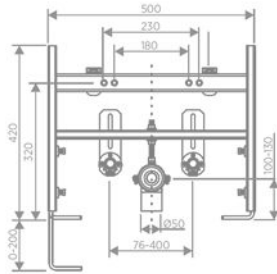

ESTRUCTURA PARA BIDET SUSPENDIDO

- Altura: 420 mm
- Soportes de bidet ajustables a 18 o 25 cm
- Pintura electrostática
- Universal
- Soportes de pie galvanizados ajustables en altura 0-20 cm
- Codo salida bidet Ø30-46
- Posición entrada ajustable
- Tomas ajustables

Código	Ref.	Embalaje	PVP(€)
8897	40500	Caja	1

ESTRUCTURA PARA BIDET SUSPENDIDO

- Altura: 820 mm
- Pintura electrostática
- Soportes de bidet ajustables a 18 o 25 cm
- Universal
- Codo salida bidet Ø30-46
- Soportes de pie galvanizados ajustables en altura 0-20 cm
- Posición entrada ajustable
- Rosca tornillos M12