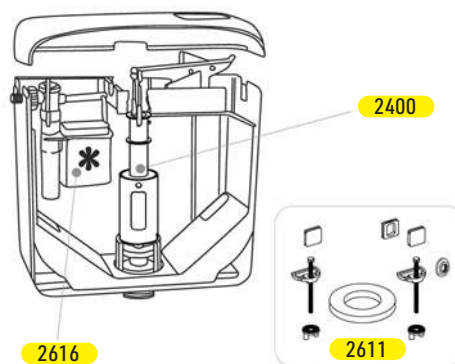

RECAMBIOS CISTERNA SEMI-ALTA, BAJA

Código	Ref.	Descripción	PVP(€)
2400	30403	Descargador con goma de cierre	-
2581	30404	Kit complementos cisterna semi-alta	-
2611	30405	Kit complementos cisterna baja	-
6546	30406	Codo cisterna semi-alta	-

TAPA CISTERNA

Código	Ref.	Modelo	PVP(€)
2820	30408	SUPER	-
7642	30409	SUPER-DUO	-
49	30410	LUX-MONOBLOCK	-