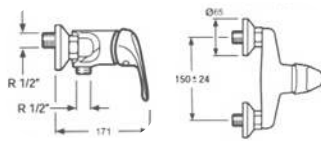

MONOMANDO DUCHA GENIL

- Cartucho cerámico de 40mm
- Atomizador de plástico
- Palanca con sistema de manejo suave
- Peso: 730g

Incluye: excéntricas, manual de ducha, flexo ducha reforzado y soporte