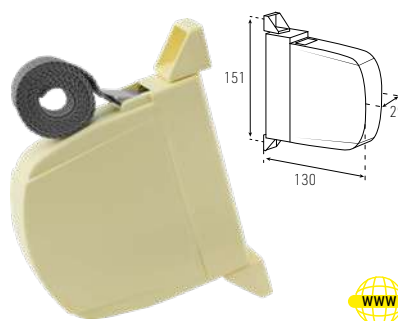

RECOGEDOR PERSIANA ABATIBLE MARFIL

Código	Ref.	Cinta	PVP(€)
3312	21123	14mm	25
6497	21222	18mm	25