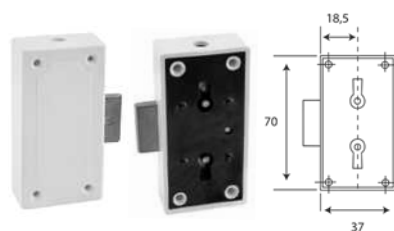

CERRADURA PARA ARMARIOS FALLEBA MODELO 1505

Código	Ref.	Color / Medidas	PVP(€)
10456	FA1505BLA	Blanca/70x35x20mm	
10455	FA1505MAR	Marrón/70x35x20mm