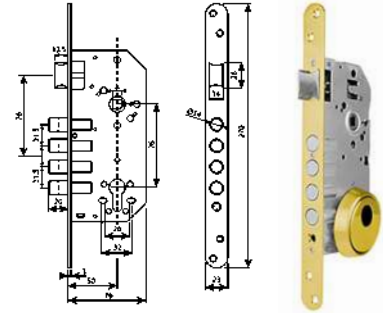

INTHER

Código	Ref.	Modelo	PVP(€)
16017	09299	HL	
16018	09298	NS	

CERRADURA EMBUTIDA INTHET SIN CILINDRO

- Similar a 2010 Tesa y 4010 UCEM
- Entrada 40/50
- Eje 47 mm
- Nueca metal porcelánico
- Resbalón de acero
- **Importante:** Al comprar la cerradura es obligatorio comprar también el cilindro, en caso de no añadirlo al pedido, se enviará y cargará el cilindro 3030 niquel, código 16071.