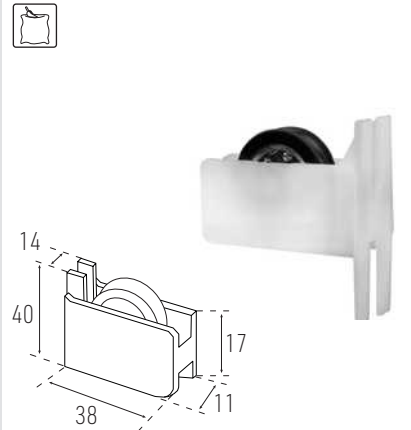

RODAMIENTO VENTANA S600

Código	Ref	PVP(€)
12626	C063	-