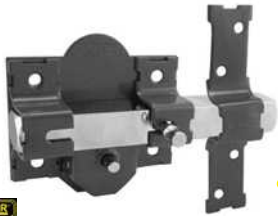

CERROJO MODELO 21

- Acabado pintado

INTERFER

Código	Ref.	Cilindro	PVP(€)
11383	832880	50mm	12