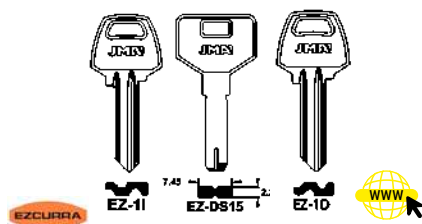

LLAVE EN BRUTO PARA EZCURRA

• Equivalencias JMA-SILCA

Código	Ref.	Equivalencias	PVP(€)
11163	SCEZ2R	EZ-1I / EZ2R	50
11181	SCEZ5X	EZ-DS15R / EZ5X	50
12296	EZ1D	EZ-1D / EZ1D	50