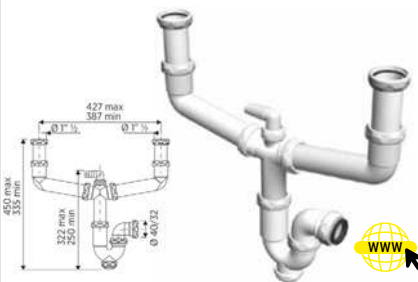

Código	Ref.	PVP(€)
1861	660427	14

SIFÓN CURVO EXTENSIBLE

SALIDA HORIZONTAL 40MM CON REDUCTORA 32MM DOBLE VÁLVULA FREGADERO 1" 1/2 X 70 Y UNA TOMA AUXILIAR