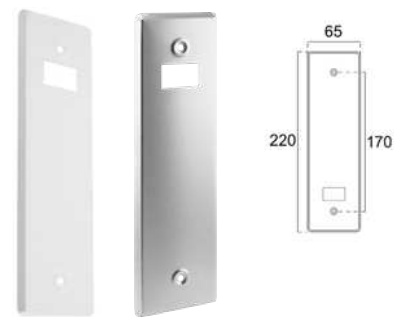

FRENTE ALUMINIO

- Espesor 0,5mm
- Para recogedor metálico de una patilla

Código	Ref.	Medidas	PVP(€)
3315	9873	22x6.5x17cm	25
9873	06-005-001	22x6.5x17cm	25
3315	01171	22x6.5x17cm