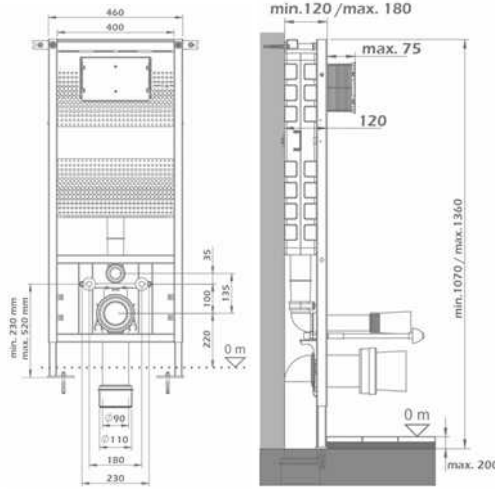

## CISTERNA EMPOTRADA DE DOBLE DESCARGA CON ESTRUCTURA METÁLICA PARA INODOROS SUSPENDIDOS

Doble descarga

Llenado silencioso

- Pintura electrostática color negro
- Descarga regulable a 2/4 o 3/6 l
- Ajustable entre 12-18 cm de espesor
- Velocidad de llenado 6L/39s
- Llenado silencioso
- Cuerpo aislado que evita la condensación y el ruido
- Manguito adaptador de Ø90/110 mm
- La conexión de evacuación puede ser inferior o en ángulo
- Soportes de pie galvanizados ajustables en altura
- Puede ser instalado en espesores de 10 cm
- Soportes de inodoro ajustables a 18 o 23 cm
- Presiones de trabajo 0,5- 16 bar