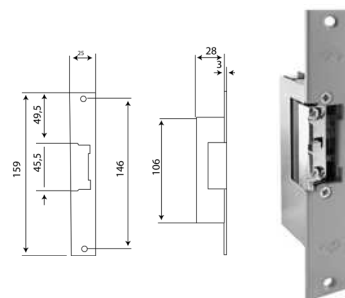

CIERRE ELÉCTRICO 832

- Contiene pestillo regulable
- Con frente
- Reversible

Código	Modelo	PVP(€)
10399	832-901G	1