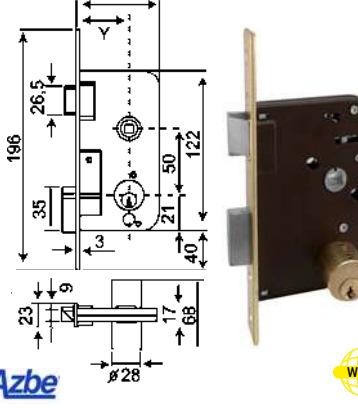

CERRADURA EMBUTIR MADERA 50 HL

Azbe

Código	Ref.	Medidas(X)	PVP(€)
9607	5060HL	60mm	
9608	5070HL	70mm	
9609	5080HL	80mm