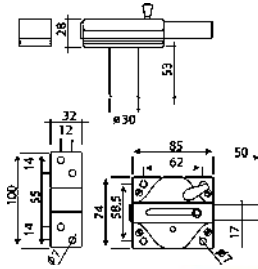

## CERROJO MODELO 2930

- Acabado latonado

**Lince**

Código	Ref.	Cilindro	PVP(€)
10709	92930HL	50mm	12