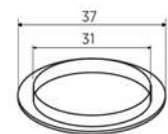

GOMA CIRRE VÁLVULAS CLICK CLACK

Código	Ref.	PVP(€)
2515	↓	-