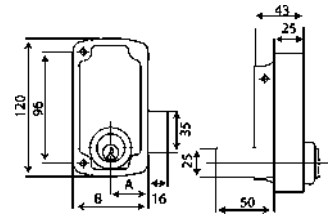

### CERRADURA SOBREPONER 1056C 70

• Medidas (A/B):45/75mm

Código	Ref.	Modelo	PVP(€)
5064	1056C-HE70D	Derecha	
5279	1056C-HE70I	Izquierda	