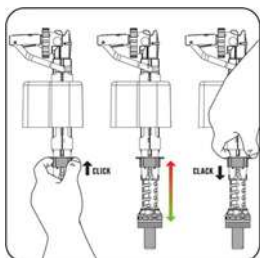

FLOTADOR INFERIOR FENIX FRONTIL

- 0.50 - 10 BAR
- Cierre pistón especial para todo tipo de aguas
- Inferior: con boya regulable
- Mecanismo silencioso
- No necesita mantenimiento
- Sistema patentado CLICK-CLACK
- Ahorro de agua
- Llenado rápido