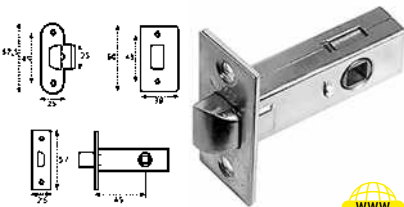

PICAPORTE TUBULAR L911/45

INTHER

Código	Ref.	Modelo	PVP(€)
16033	54223	HL CC	
16034	01396	NS CC	
16037	01397	NS CR	
16060	54224	HL CR