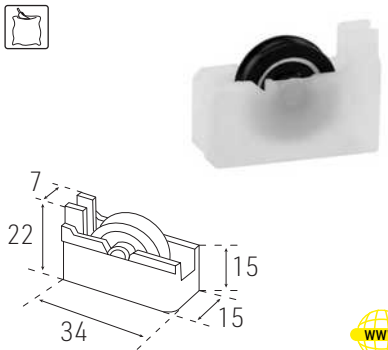

RODAMIENTO VENTANA

Código	Ref	PVP(€)
11710	C032	-