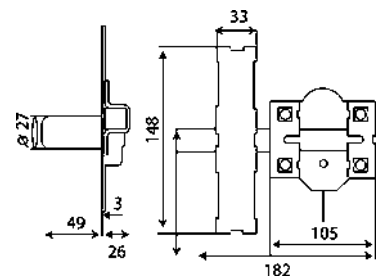

CERROJO 101-L/105

- Sistema L
- Acabado pintado

Código	Ref.	Cilindro	PVP(€)
10089	1050	50mm	12
10096	01558	70mm	12