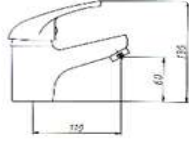

## MONOMANDO LAVABO GENIL

- Cuerpo de latón cromado
- Cartucho cerámico de 40mm
- Atomizador de plástico
- Conexiones Flexitub con certificado AENOR M10x1

Código Ref. PVP(€)  
2405 ↓ 12