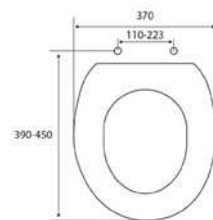

Código	Ref.	Color	PVP(€)
343	122.01	Blanco	6