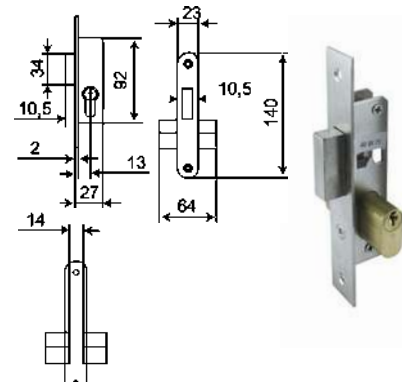

CERRADURA EMBUTIR METAL 5552

- Perfil estrecho

Lince

Código	Ref.	Material	PVP(€)
9980	95552	Carpintería de metal