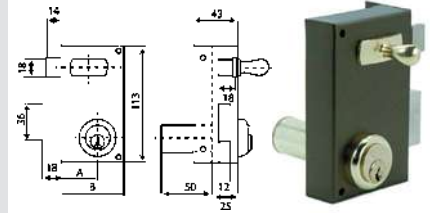

CERRADURA SOBREPONER 56A 70

• Medidas (A/B):43/70mm

Código	Ref.	Modelo	PVP(€)
5357	56A-HE70DR	Derecha	
5358	56A-HE70IR	Izquierda