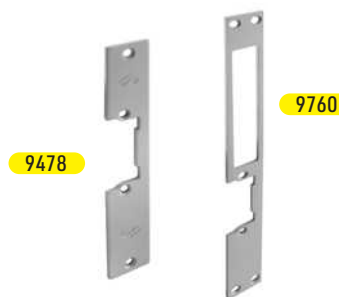

FRONTAL

- Material: aluminio

Código	Ref.	Medidas	PVP(€)
9478	901G	159mm	
9760	907G	250mm