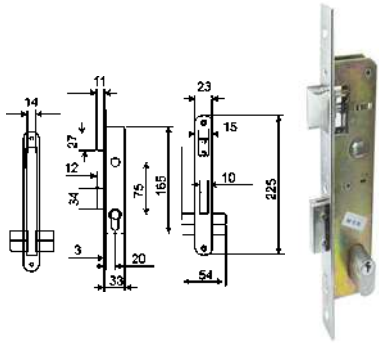

RIEGO

JARDÍN

FONTANERÍA

FERRETERÍA

TORNILLERÍA

CERRAJERÍA

CONSTRUCCIÓN

QUÍMICOS

CORDELERÍA

ELECTRICIDAD

HOGAR

CERRADURA EMBUTIR ALUMINIO 5560 N

Código	Ref.	Material	PVP(€)
9944	95560N	Aluminio