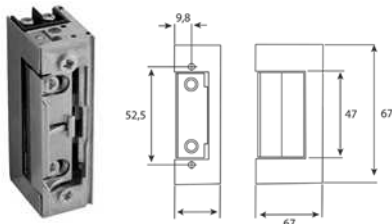

CIERRE ELÉCTRICO 1730

- Sin frente
- Reversible y simétrico
- Sin palanca de desbloqueo
- Longitud: 67mm

Código	Ref.	Modelo	PVP(€)
9477	1730	12V	
12431	1736	12AC/DC