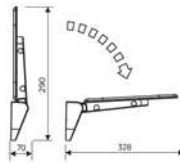

Código	Ref.	Color	PVP(€)
2548	30718	Blanco - cromo	5