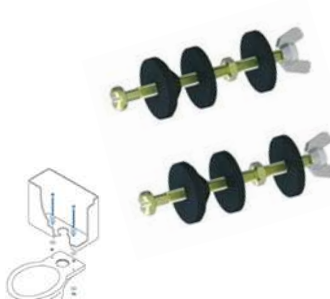

TORNILLOS HIERRO BICROMATADO TAZA CISTERNA BAJA

Código	Ref.	Medidas	PVP(€)
4812	30000	M6x90	25