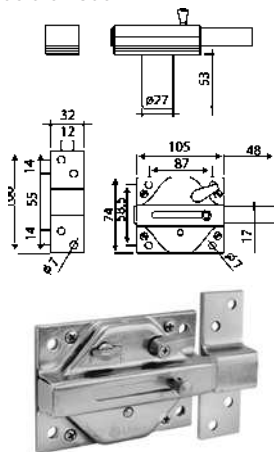

CERROJO MODELO 3930

• Acabado cromado

Lince

Código	Ref.	Cilindro	PVP(€)
10708	93930HC	50mm	12

CERROJO EZCURRA

10135

10136

10137

10138

10139

Código	Ref.	Cilindro	PVP(€)
10135	1231100	300	10
10136	1231102	325	10
10137	1231101	350	10
10138	1231150	500	10
10139	1231160	550	10