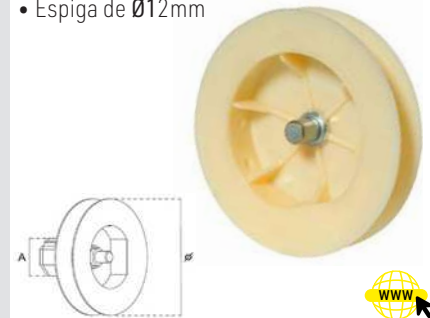

DISCO PLÁSTICO CON ESPIGA METÁLICA

- Espiga de Ø12mm

Código	Ref.	Ø / Cinta	PVP(€)
11342	25101	Ø120 C18	1