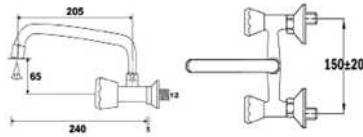

GENIL

Código	Ref.	Medidas	PVP(€)
7942	↓	90-130mm	12
7945	↓	130-175mm	12

MONOMANDO FREGADERO SANITARIO GENIL

- Cartucho cerámico de 40mm
- Maneta sanitaria
- Atomizador de plástico
- Conexiones Flexitub con certificado AENOR M10x1