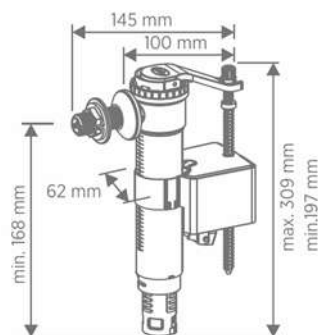

GRIFO FLOTADOR COMPACTO ALIMENTACIÓN LATERAL O INFERIOR MODELO "DUO SERVO"

- Compatible con todas las cisternas cerámicas
- Cierre instantáneo sistema SERVO
- Casquillo latón 3/8"
- Sistema antirretorno
- **Diseño de pasador y sello** que proporciona un óptimo comportamiento
- **Ahorro de agua** mediante retardo en la apertura de llenado
- Filtro de agua incorporado
- Presiones de trabajo desde 0,2 a 16 bar
- Resiste picos de presión hasta 21 bar

Código	Ref.	Embalaje	PVP(€)
9062	21100	Bolsa	45
9063	21101	Caja	27

GRIFO FLOTADOR COMPACTO ALIMENTACIÓN LATERAL O INFERIOR MODELO "DUO SERVO ORIENTABLE"

- Compatible con todas las cisternas cerámicas
- **Cabezal ORIENTABLE 180°**
- Cierre instantáneo sistema SERVO
- Casquillo latón 3/8"
- Sistema antirretorno
- **Ahorro de agua** mediante retardo en la apertura de llenado
- Filtro de agua incorporado
- Presiones de trabajo desde 0,2 a 16 bar

29950

LATERAL

Código	Ref.	Embalaje	PVP(€)
5150	21601	Caja	27
2995	21600	Bolsa	45
29950	21600.25	Bolsa	45