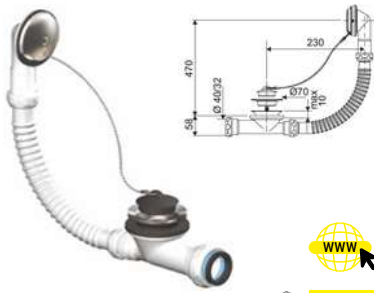

VÁLVULA BAÑERA SALIDA HORIZONTAL EXTRAPLANA ORIENTABLE TUERCA 40MM

Código	Ref.	Medidas	PVP(€)
4133	660449	1-84	40