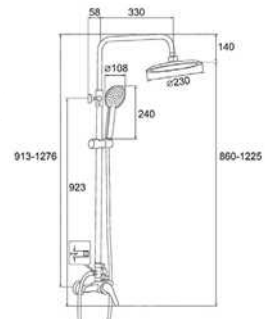

Incluye: Rociador de ducha, flexo, mango de ducha, barras de soporte, accesorios de instalación y manual de instrucciones