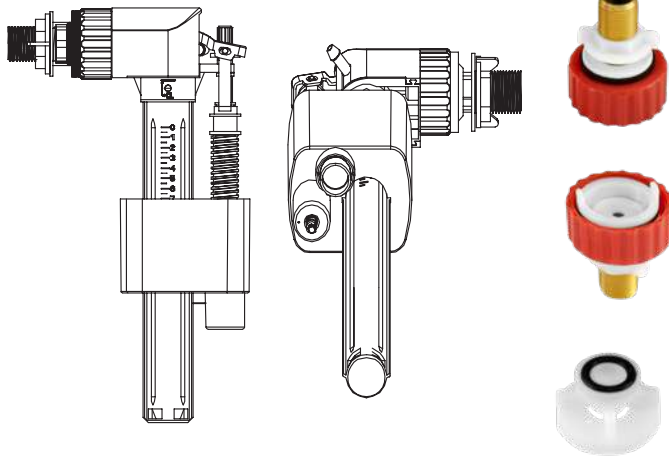

GRIFO FLOTADOR LATERAL FRONTIL

- Racor latón 3/8"
- Presiones de trabajo de 0.2 a 16 BAR
- Boya con sistema de protección, que evita que se interrumpa el recorrido del cierre
- Boya regulable en altura, que permite ajustar el nivel del agua
- Modelo UNIVERSAL, apto para cisternas del tanque bajo
- Llenado rápido y silencioso

Código	Ref.	PRECIO DE VENTA	PVP(€)
4883	A2023G		

DESCARGADOR UNIVERSAL FRONTIL

- Adaptable al sistema tradicional y actual (bases gris y blanca)
- Cubre todas las excentricidades de las cisternas
- Fabricado con materiales resistentes al deterioro
- Regulación **descarga parcial**: la boya en una posición más alta producirá una menor descarga, por tanto más ahorro
- Regulación **descarga residual**: la pestaña en posición baja = agua residual mínima la pestaña en posición alta = agua residual máxima