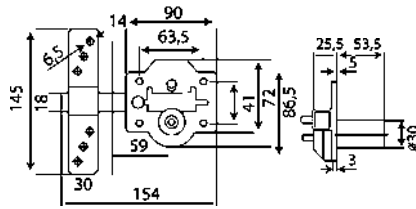

## CERROJO ALTA SEGURIDAD MODELO 1PLUS

- Color: martelé

Código	Ref.	Medidas	PVP(€)
12040	22021	90x154mm	