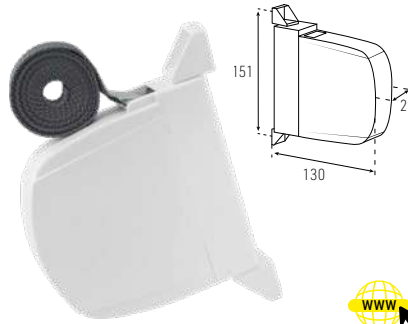

RECOGEDOR PERSIANA ABATIBLE BLANCO

Código	Ref.	Cinta	PVP(€)
3311	21113	14mm	25
808	21217	18mm	25