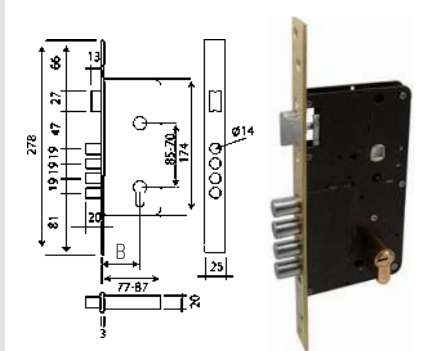

CERRADURA ANTIPALANCA

Código	Ref.	Medidas	PVP(€)
11718	1049100	700-B/50	
12725	1049150	700-B/60	

CERRADURA L2240CS PINTADO ORO INHER

- Cilindro pera

Código	Ref.	Modelo	PVP(€)
16023	70202	Derecha	
16024	70203	Izquierda