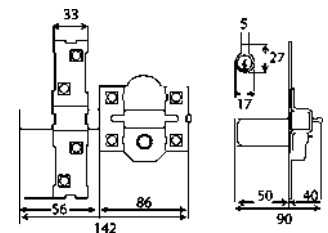

CERROJO 301-R

- Acabado niquelado

Traba

Código	Ref.	Cilindro	PVP(€)
10088	24012	50mm	12