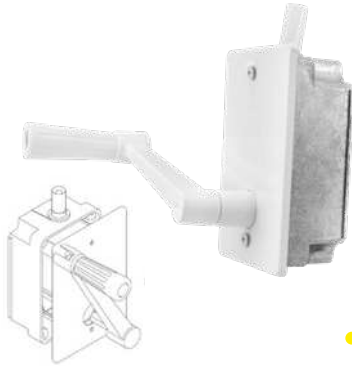

TORNO EMPOTRAR BLANCO

Código	Ref.	Peso máx.	PVP(€)
11591	50102	40kg	20