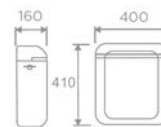

CISTERNA BAJA COMPLETA CON INTERRUPCIÓN DE DESCARGA MOD. "LUX-MONOBLOCK"

- Equipada con grifo flotador, lateral a derechas o a izquierdas y aislamiento anticóndensación y acústico
- Material: ABS

Código	Ref.	Embalaje	PVP(€)
8726	40102	Caja	5