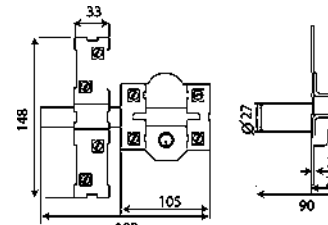

CERROJO 101-L

- Acabado pintado

Traba

Código	Ref.	Cilindro	PVP(€)
10086	24004	50mm	12
11058	242045361235	50mm (Llaves iguales)	12
11056	24501	70mm	12