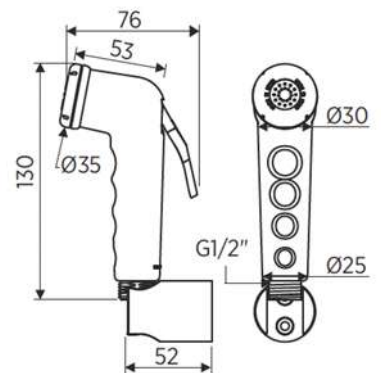

Código	Ref.	Modelo	PVP(€)
1649	70070	Sin flexo	-