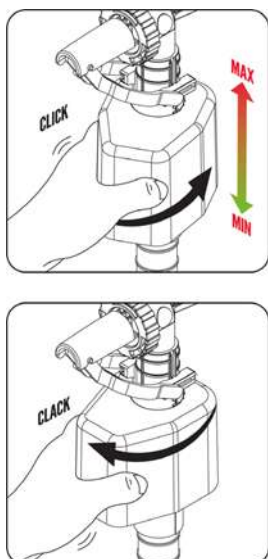

Código	Ref.	PRECIO DE VENTA	PVP(€)	Dto	Neto
3257	0144102120		18	50%