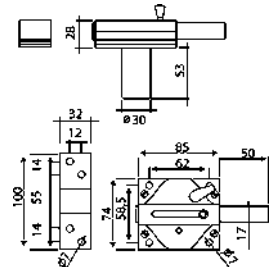

CERROJO MODELO 2930

- Acabado cromado

Lince

Código	Ref.	Cilindro	PVP(€)
10879	2960HL	50mm	12