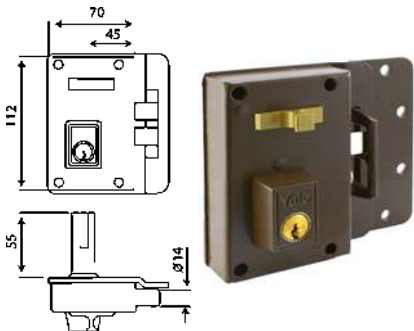

CERRADURA SOBREPONER 10 HP

Yale

Código	Ref.	Modelo	PVP(€)
9597	10DHP	Derecha	
9598	10IHN	Izquierda