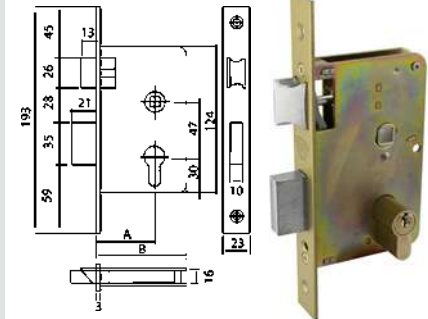

CERRADURA 3100

- 2 vueltas

Código	Ref.	Medidas A / B	PVP(€)
10142	1103135	35mm/62mm	
10143	1103140	40mm/67mm	
10144	1103150	50mm/77mm