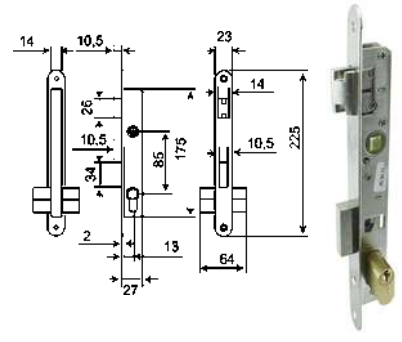

CERRADURA EMBUTIR METAL 5550

- Perfil estrecho

Lince

Código	Ref.	Material	PVP(€)
9954	95550	Carpintería de metal