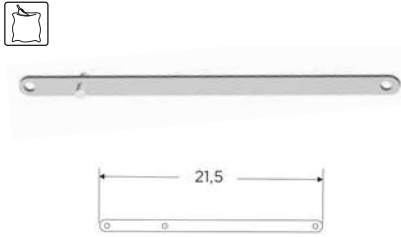

PALANCA CORTA DESCARGADOR "A" PARA CISTERNA DE PLÁSTICO

Código	Ref.	Medidas	PVP(€)
2859	30053	21,5cm	25