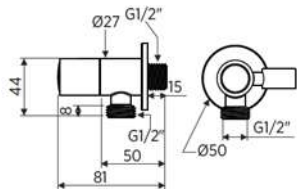

## CONJUNTO HIGIÉNICO DE UN AGUA LATÓN CON LLAVE DE ESCUADRA

- Cuerpo de latón cromado
- Llave de escuadra de latón cromado
- Embellecedor de Ø50mm
- Flexo de 1,2m

CIERRE AUTOMÁTICO DE AGUA

FLUJO CONTINUO DE AGUA