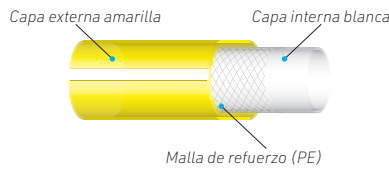

Código	Medidas	PVP(€)
885	15x21mm 50m	

MANGUERA GREEN

- El acoplamiento antitorsión evita que la manguera se retuerza lo que permite utilizarla en toda su longitud