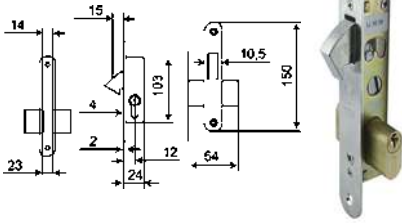

CERRADURA EMBUTIR METAL 5555

- Perfil estrecho

Código	Ref.	Material	PVP(€)
9964	95555	Carpintería de metal