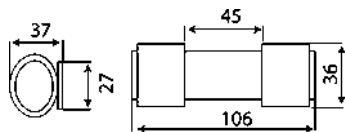

## CERROJO CANCELA SIN CIERRE

**CAYS**

Código	Ref.	Medidas	PVP(€)
12584	07002	106mm	1