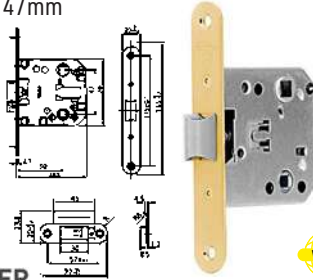

PICAPORTE L2000/47

- Entrada 50mm
- Eje 47mm

INTHER

Código	Ref.	Modelo	PVP(€)
16029	70490	Inox	
16030	57671	HL