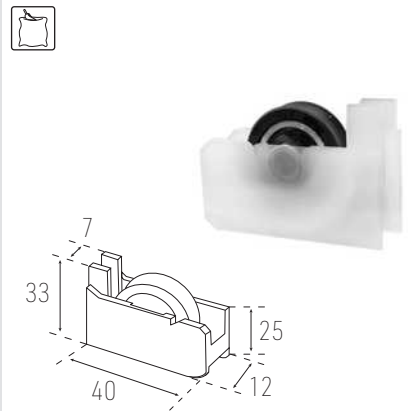

RODAMIENTO VENTANA S300

Código	Ref	PVP(€)
11712	C031	-