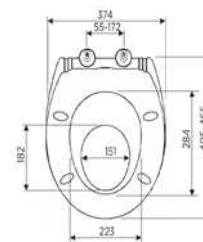

TAPA WC SOFT CLOSE MODELO "FAMILY"

- Material: DUROPLAST
- Peso: 2900g

Código	Ref.	Modelo	PVP(€)
3459	30702	Tapa WC Family	10
3418	30719	Kit fijación	-
3415	30707	Kit topes y aros	-