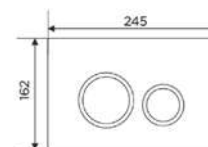

Código	Ref.	Modelo	PVP(€)
7789	30330	ABS Blanco	1
7790	30331	ABS Cromo brillo	1
6422	30332	ABS Cromo mate	1
7791	30333	ABS Inox 340 brillo	1