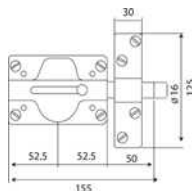

Código	Ref.	Cilindro	PVP(€)
10135	1231100	300	10
10136	1231102	325	10
10137	1231101	350	10
10138	1231150	500	10
10139	1231160	550	10