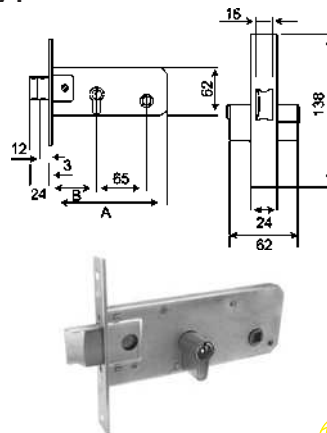

CERRADURA EMBUTIR METAL 1991

CVL

Código	Ref.	Medidas A / B	PVP(€)
12302	1991/0-60	149mm/58mm	
12303	1991/0-70	159mm/68mm