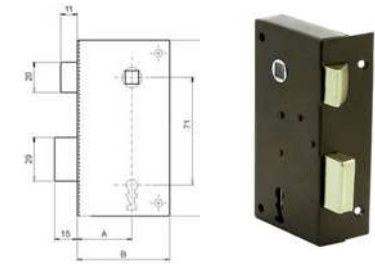

### CERRADURA SOBREPONER 47A

Código	Ref.	Modelo	PVP(€)
5303	47-HE50D	Derecha	
5304	47-HE50I	Izquierda	