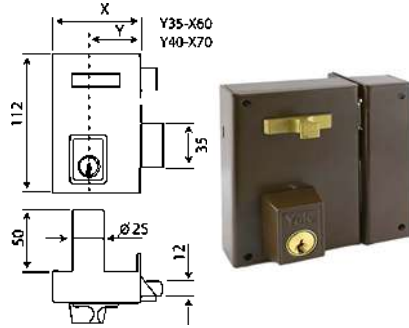

### CERRADURA SOBREPONER 56 A HP

**Yale**

Código	Ref.	Medidas(X) / Modelo	PVP(€)
9599	56A60DHP	60mm / Derecha	
9600	56A60IHP	60mm / Izquierda	
12005	56A70DHP	70mm / Derecha	
12006	56A70IHP	70mm / Izquierda	