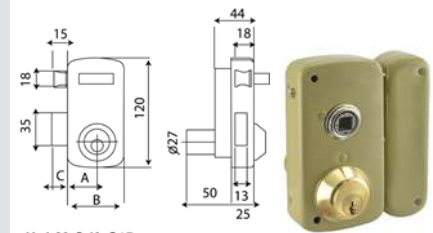

CERRADURA SOBREPONER 5056-B

60: A 33, B 62, C 17
70: A 45, B 75, C 17

Código	Ref.	Medidas(B) / Mano	PVP(€)
9945	95456BHE60D	60mm / Derecha	
9940	95056BHE60I	60mm / Izquierda	
9974	95056BHE70D	70mm / Derecha	
9946	95056BHE70I	70mm / Izquierda