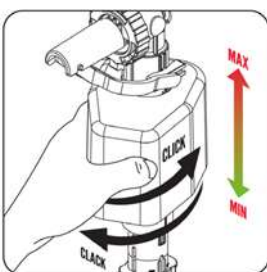

FLOTADOR INFERIOR FENIX FRONTIL

- 0.50 - 10 BAR
- Cierre pistón especial para todo tipo de aguas
- Inferior: con boya regulable
- Mecanismo silencioso
- No necesita mantenimiento
- Sistema patentado CLICK-CLACK
- Ahorro de agua
- Llenado rápido