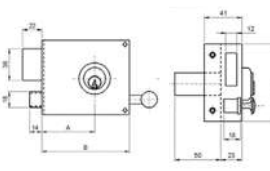

CERRADURA SOBREPONER 125A 80

• Medidas (A/B):47/80mm

Código	Ref.	Modelo	PVP(€)
5349	125A-HE08DP	Derecha	
5350	125A-HE08IP	Izquierda