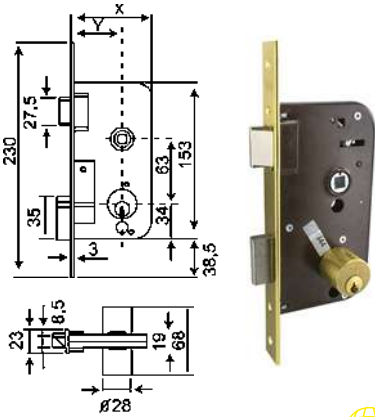

### CERRADURA EMBUTIR MADERA 45 HL

**Azbe**

Código	Ref.	Medidas(X)	PVP(€)
10363	4580HL	80mm	