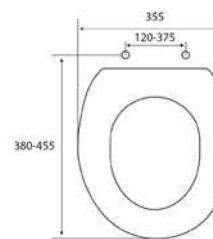

Código	Ref.	Color	PVP(€)
341	093.01	Blanco	6