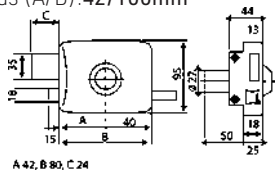

CERRADURA SOBREPONER 5125-A

• Medidas (A/B):42/100mm

Código	Ref.	Medidas(B) / Mano	PVP(€)
9947	95125AHE08D	80mm/Derecha	
9941	95125AHE08I	80mm/Izquierda	
9975	95811140	100mm/Derecha	
9976	95811160	100mm/Izquierda