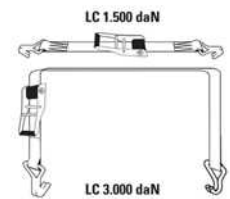

SISTEMA DE AMARRE ESTÁNDAR CON TENSOR DE CARRACA Y GANCHOS CERRADOS

- Capacidad de amarre: 3000kg/ 3000daN
- Peso: 1158g
- Ancho de cinta: 35mm
- EN 12195-2 coef. seg. 2-1