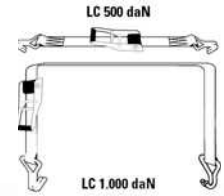

SISTEMA DE AMARRE ESTÁNDAR CON TENSOR DE CARRACA Y GANCHOS CERRADOS

- Capacidad de amarre: 1000kg/ 1000daN
- Peso: 460g
- Ancho de cinta: 25mm
- EN 12195-2 coef. seg. 2-1