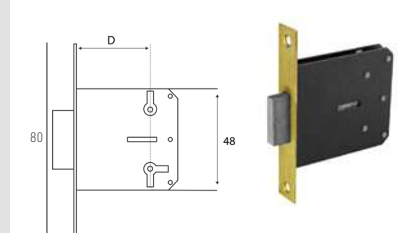

CERRADURA DE EMBUTIR PARA ARMARIOS

Código	Ref.	Medidas(D)	PVP(€)
10446	CE200*15*	15mm	
10447	CE200*20*	20mm	
10448	C200*25*	25mm	
10449	CE200*30*	30mm	
10968	CE200*35*	35mm	
10450	CE200*40*	40mm