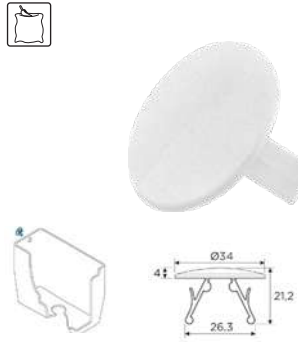

TAPÓN EMBELLECEDOR PP

Código	Ref.	PVP(€)
8867	30100	100