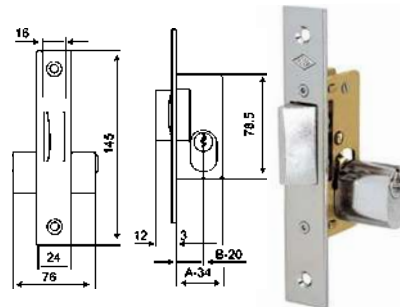

CERRADURA EMBUTIR METAL 1979

CVL

Código	Ref.	PVP(€)
10575	1979