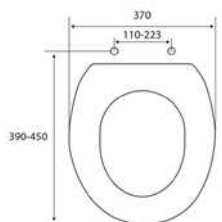

Código	Ref.	Color	PVP(€)
6515	095.01	Blanco	6