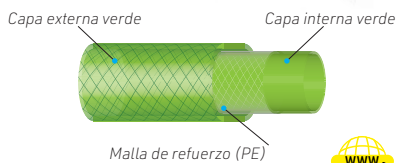

KIT DE RIEGO MANGUERA TRIZAR+ACCESORIOS

El kit incluye:

- Racord para grifo de 3/4"
- Reducción para grifo de 3/4" a 1/2"
- Lanza regulable de largo alcance, graduable desde un pulverizador muy fino hasta un chorro concentrado
- 2 acoples rápidos universales

Código	Medidas	PVP(€)
3085	15x20mm 15m	
3056	15x20mm 20m