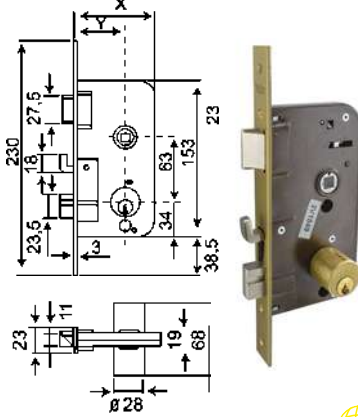

CERRADURA EMBUTIR MADERA 48 80 BC

Azbe

Código	Ref.	Medidas(X)	PVP(€)
10467	4880BC	80mm