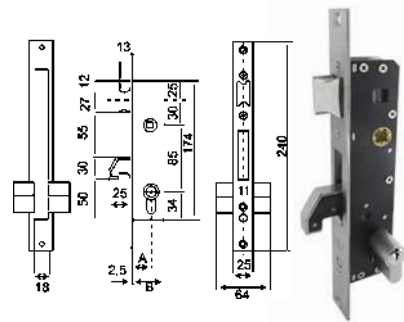

CERRADURA EMBUTIR ALUMINIO 5570

Código	Ref.	Medidas	PVP(€)
9949	9557020	20mm	
9948	9557025	25mm