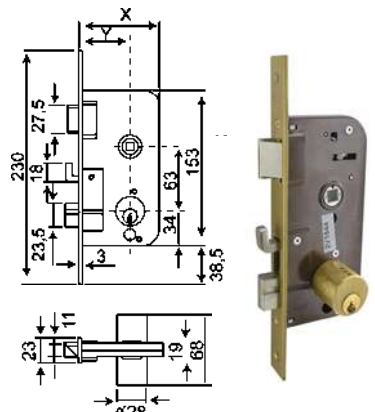

CERRADURA EMBUTIR MADERA 48-70 HL

Azbe

Código	Ref.	PVP(€)
11722	4870BC