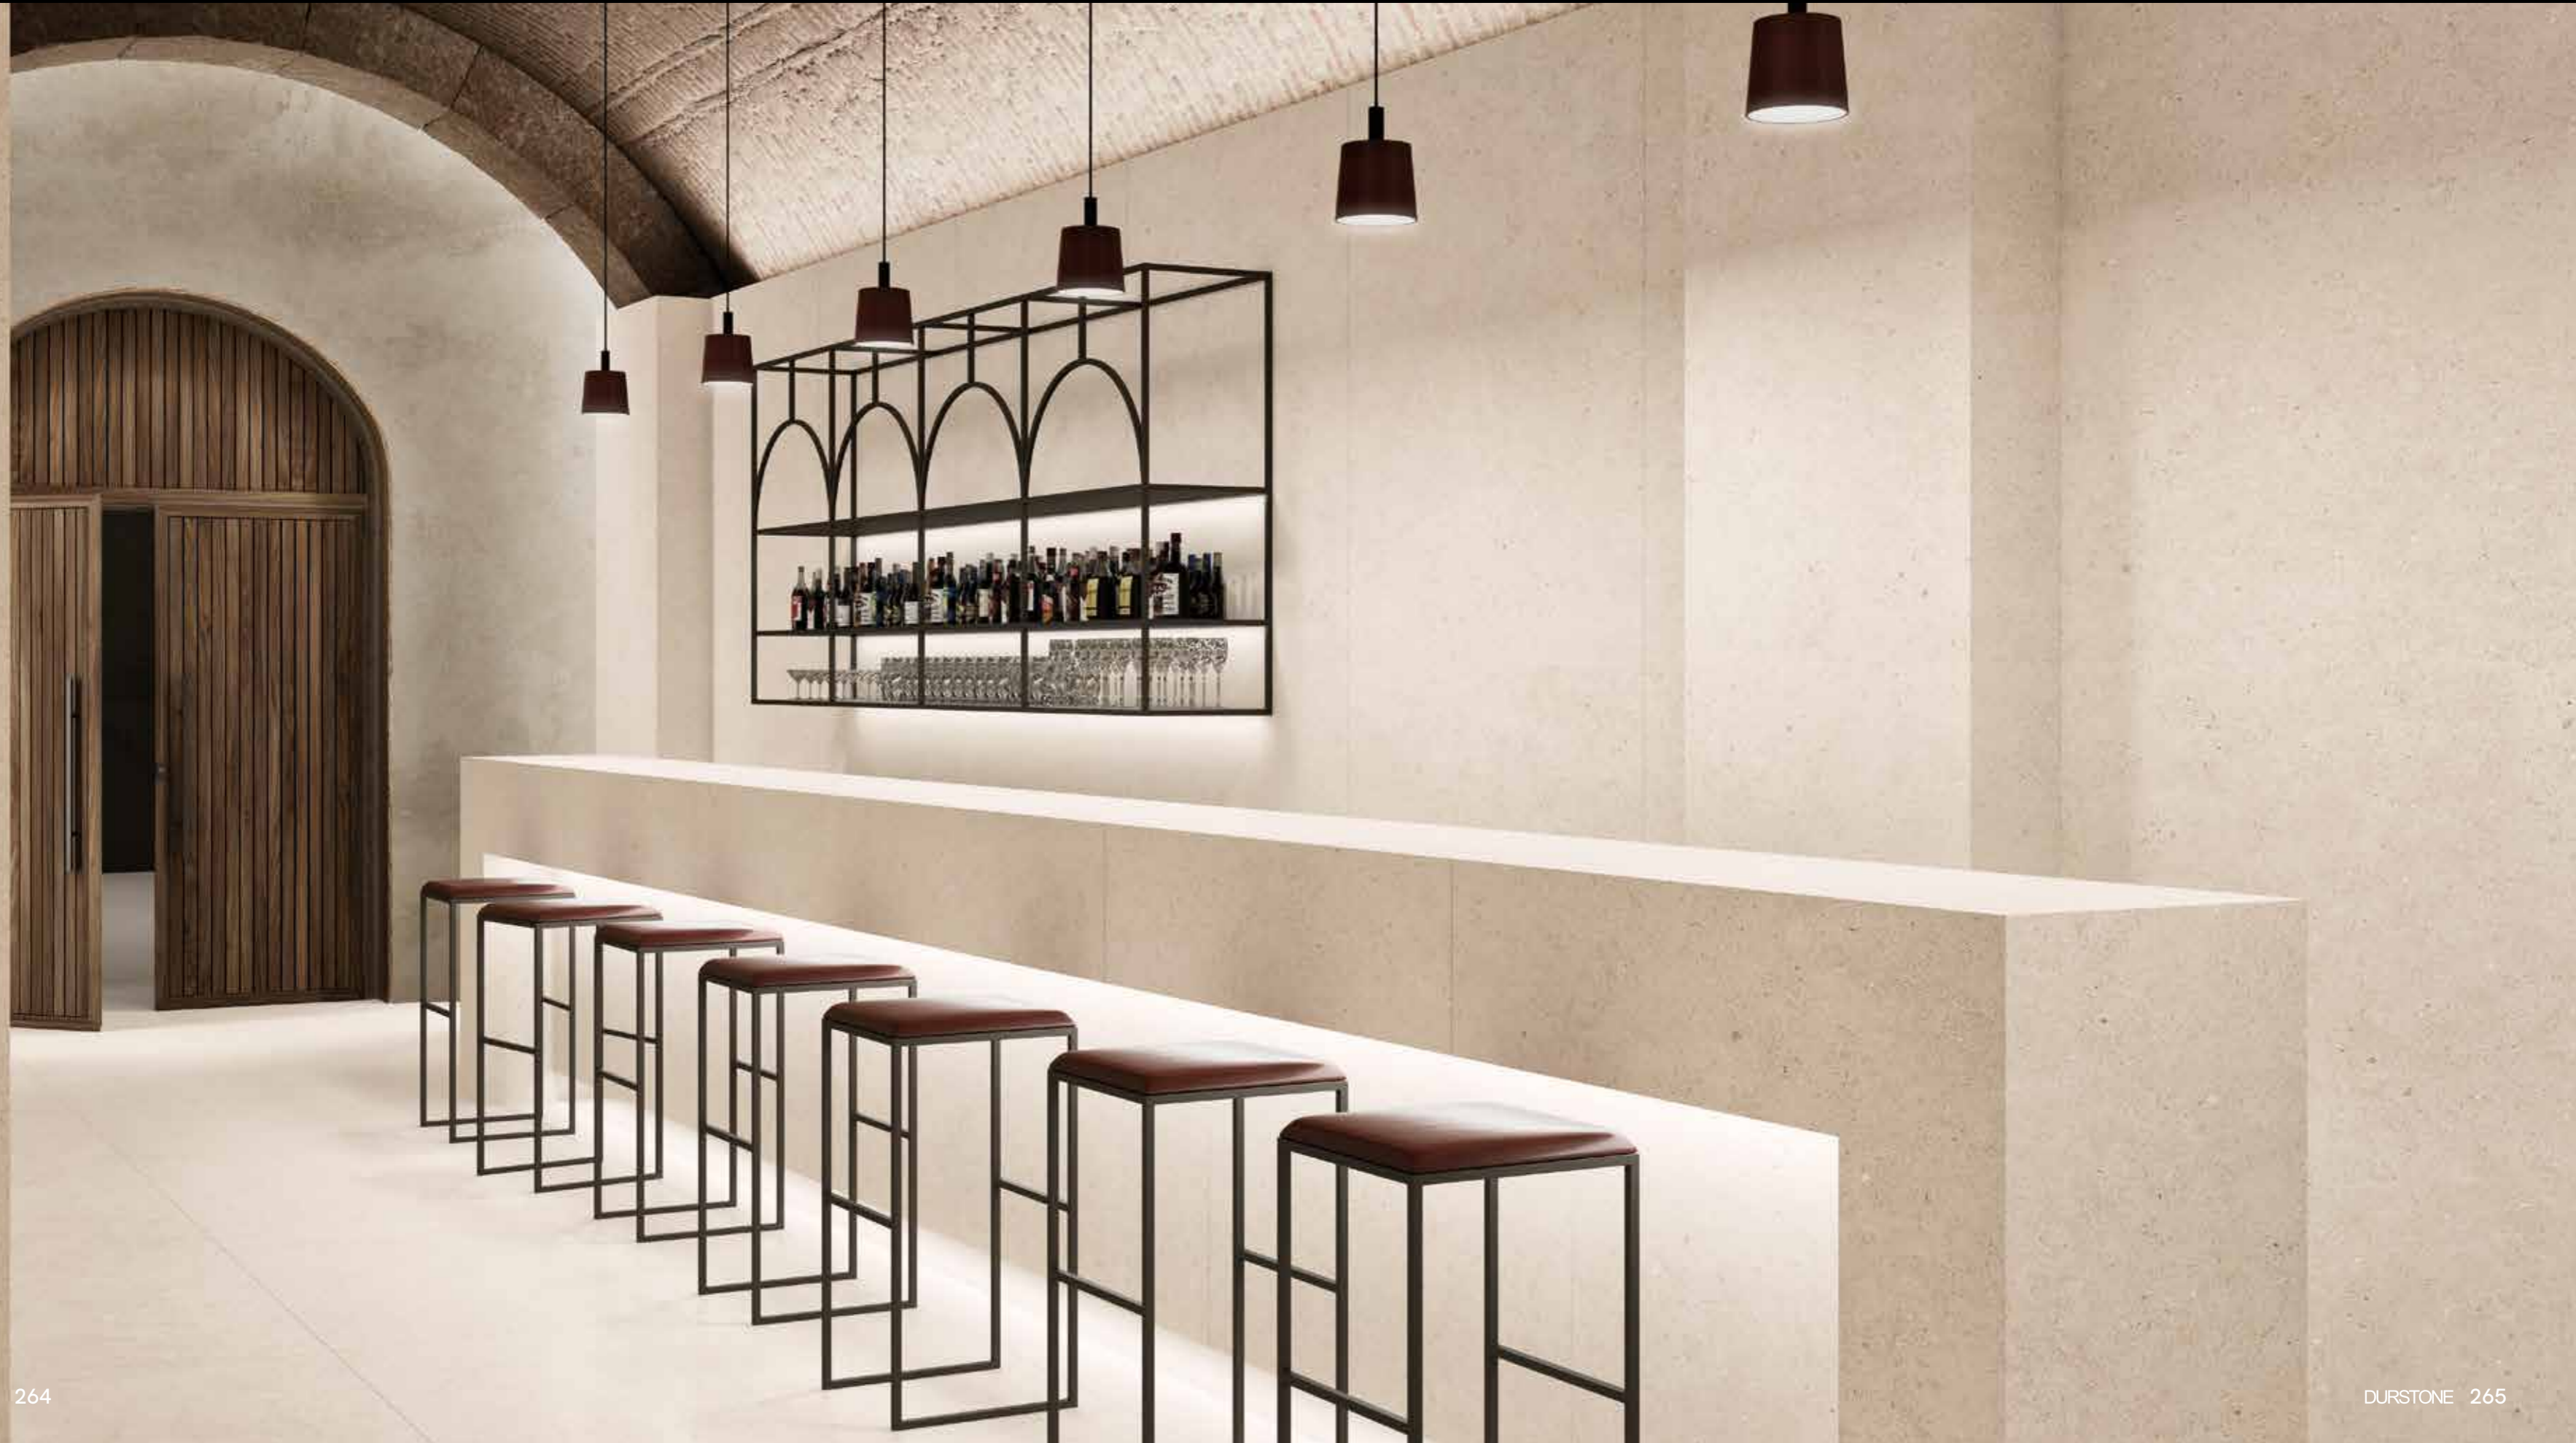

120x280x0,6 cm.

48"x110"x0,23" approx.

NATURAL

SOMPORT SAND
120x280
NATURAL DUR4850

Sand

Status Deluxe

WALL Status Deluxe Soft 120x280x0,6 FLOOR Status Deluxe Soft 120x120x0,9

120x280x0,6 / 120x120x0,9 cm.