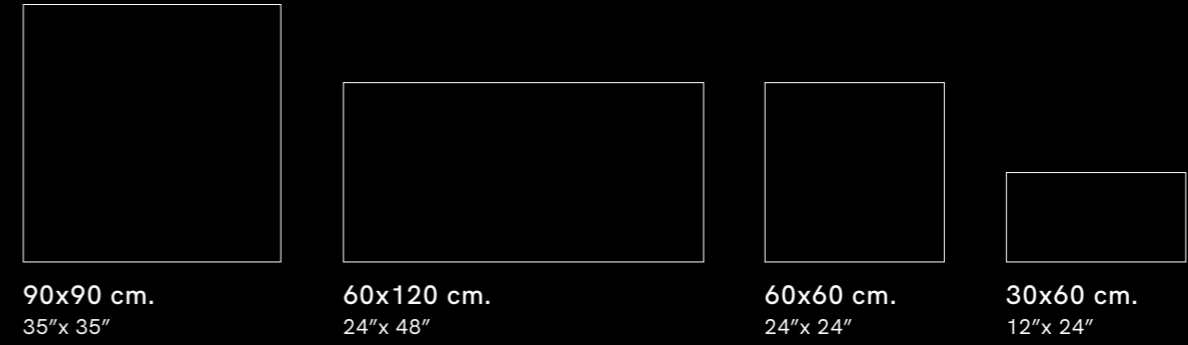

6 sizes
2 colours
1 finish

Peldaño torela		Peld. angular torela		Peldaño canto romo		Peld. ang. canto romo		Peldaño tabica		Peld. angular tabica		Rodapié	
60x120	PESP7200	60x120	PESP7500	60x120	PESP4500	60x120	PESP5000	60x120	PESP7100	60x120	PESP7500	10x120	PESP1100
30x120	PESP7100	30x120	PESP7400	30x120	PESP3100	30x120	PESP3300	30x120	PESP6900	30x120	PESP7000	7,3x90	PESP800
90x90	PESP7200	90x90	PESP8500	90x90	PESP6100	90x90	PESP6300	90x90	PESP7000	90x90	PESP8500	7,3x60	PESP100
30x90	PESP6800	30x90	PESP7100	30x90	PESP2900	30x90	PESP3100	30x90	PESP6500	30x90	PESP6900		
60x60	PESP6200	60x60	PESP7000	60x60	PESP1900	60x60	PESP2400	60x60	PESP6000	60x60	PESP7000		
30x60	PESP5900	30x60	PESP6600	30x60	PESP1200	30x60	PESP1400	30x60	PESP5500	30x60	PESP6400		

Sin hendiduras y con hendiduras / Non striped and striped

COLORES - COLOURS

ACABADOS - FINISHES

○ PULIDO

CARACTERÍSTICAS TÉCNICAS - TECHNICAL FEATURES

2900 N ISO 10545/4
RESISTE ISO 10545/12
INF.0,5% ISO 10545/3
5 ISO 10545/14
UA ISO 10545/13

B RECOMENDACIÓN DE USO RECOMMENDED USE

LISTA EMBALAJE - PACKING LIST

Medida Size	Piezas/Caja Pieces/Box	Kg/Caja Kg/Box	M²/Caja M²/Box	Caja/Palet Box/Pallet	M²/Palet M²/Pallet	Kg/Palet Kg/Pallet	Pieza Piece	Piezas/Caja Pieces/Box	Kg/Caja Kg/Box
90x90	1	19,31	0,81	44	35,64	849,64	MOSAICO MILOS 30x30 (5x5)	11	22
60x120	2	32,90	1,43	30	42,99	987	MOSAICO HEX MILOS 30x30	11	19,25
60x60	3	25,60	1,07	40	42,88	1.024			
30x60	6	25,60	1,06	48	51,312	1.228,80			
15x120	7	29	1,26	32	40,32	928			
10x90	7	14,98	0,63	48	30,24	719,04			

Milos