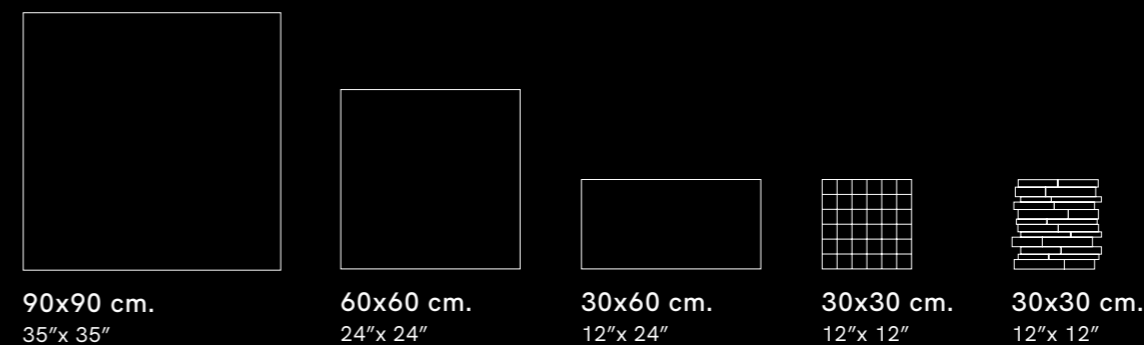

3 sizes
4 colours
2 finishes

Peldaño torelo		Peld. angular torelo		Peldaño canto romo		Peld. ang. canto romo		Peldaño tabica		Peld. angular tabica		Rodapié	
90x90	PESP7200	90x90	PESP8500	90x90	PESP6100	90x90	PESP6300	90x90	PESP7000	90x90	PESP8500	7,3x90	PESP800
30x90	PESP6800	30x90	PESP7100	30x90	PESP2900	30x90	PESP3100	30x90	PESP6500	30x90	PESP6900	7,3x60	PESP100
60x60	PESP6200	60x60	PESP7000	60x60	PESP1900	60x60	PESP2400	60x60	PESP6000	60x60	PESP7000		
30x60	PESP5900	30x60	PESP6600	30x60	PESP1200	30x60	PESP1400	30x60	PESP5500	30x60	PESP6400		

Sin hendiduras y con hendiduras / Non striped and striped