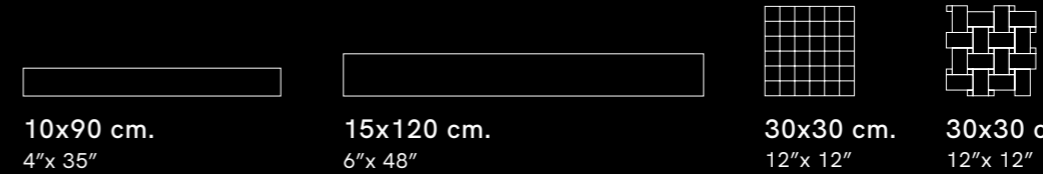

PORCELAIN TILES

New Classic

131

6 sizes
2 colours
1 finish

90x90 cm. 35"x 35"
60x120 cm. 24"x 48"
60x60 cm. 24"x 24"
30x60 cm. 12"x 24"

10x90 cm. 4"x 35"
15x120 cm. 6"x 48"
30x30 cm. 12"x 12"
30x30 cm. 12"x 12"