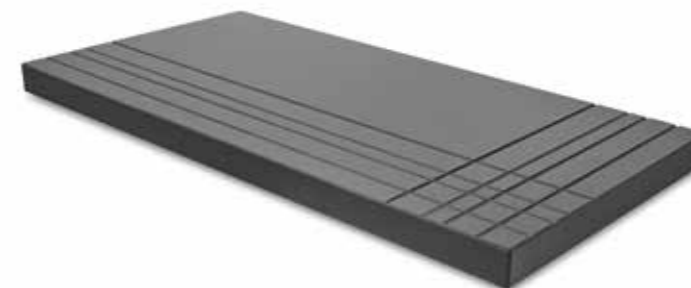

Peldaño angular canto torela

SIN HENDIDURAS Y CON HENDIDURAS - NON STRIPED AND STRIPED

100x100	PESP8500
100x100x2	PESP9500
20x120	PESP7200
30x60	PESP6600
30x90	PESP7100
30x100	PESP7200
30x100x2	PESP8500
30x120	PESP7400
60x60	PESP7000
60x120	PESP7500
80x80	PESP7500
90x90	PESP8500