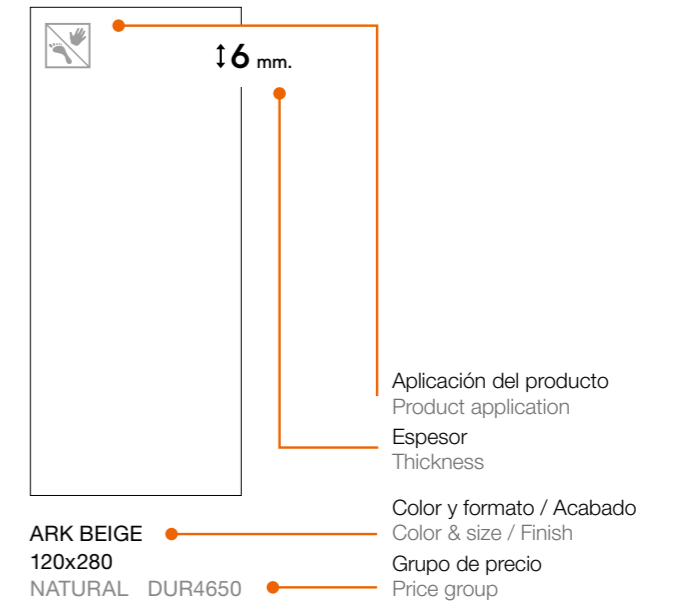

Simbología también en interior de solapa
Symbol information also inside flap

Lectura del catálogo

Reading the catalogue

- 1 Categoría de producto / Product category
- 2 Resumen de colecciones disponibles / Summary of available collections
- 3 Nombre de colección / Collection name
- 4 Formatos / Sizes
- 5 Imagen de pieza / Item picture
- 6 Color / Colour
- 7 Acabados / Finishes
- 8 Caract. técnicas / Limpieza y mantenimiento / Technical features / Cleaning and maintenance
- 9 Datos de embalaje / Packing list
- 10 Simbología de producto / Product symbology
- 11 Imagen de ambiente / Picture of setting
- 12 Productos en ambiente / Products in setting
- 13 Número de página / Page number