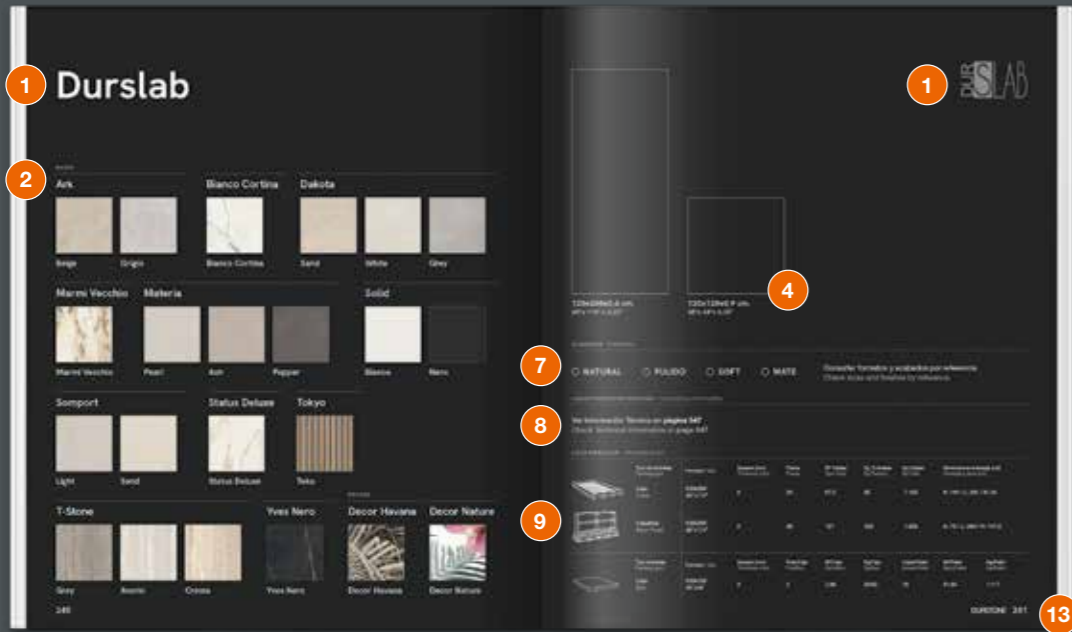

Lectura del catálogo

Reading the catalogue

- 1 Categoría de producto / Product category
- 2 Resumen de colecciones disponibles / Summary of available collections
- 3 Nombre de colección / Collection name
- 4 Formatos / Sizes
- 5 Imagen de pieza / Item picture
- 6 Color / Colour
- 7 Acabados / Finishes
- 8 Caract. técnicas / Limpieza y mantenimiento / Technical features / Cleaning and maintenance
- 9 Datos de embalaje / Packing list
- 10 Simbología de producto / Product symbology
- 11 Imagen de ambiente / Picture of setting
- 12 Productos en ambiente / Products in setting
- 13 Número de página / Page number

Características técnicas / Limpieza y mantenimiento

Technical features / Cleaning and maintenance

Ver Información Técnica en **página 547** / Check Technical Information at **page 547**

Simbología de producto

Product symbology

- Multiuso / Multi-use
- Porcelánico / Porcelain
- Pulido / Polished
- Junta mínima / Minimum joint
- Destonificado suave / Light shade variation
- Revestimiento / Wall tiles
- Rectificado & biselado / Rectified & beveled
- Mate / Matt
- Espesor / Thickness
- Destonificado medio / Medium shade variation

Grupos de precio

Price groups

DURXXXX
Precio por metro cuadrado
Price per square meter

PESPXXXX
Precio por pieza
Price per piece

Simbología también en interior de solapa
Symbol information also inside flap