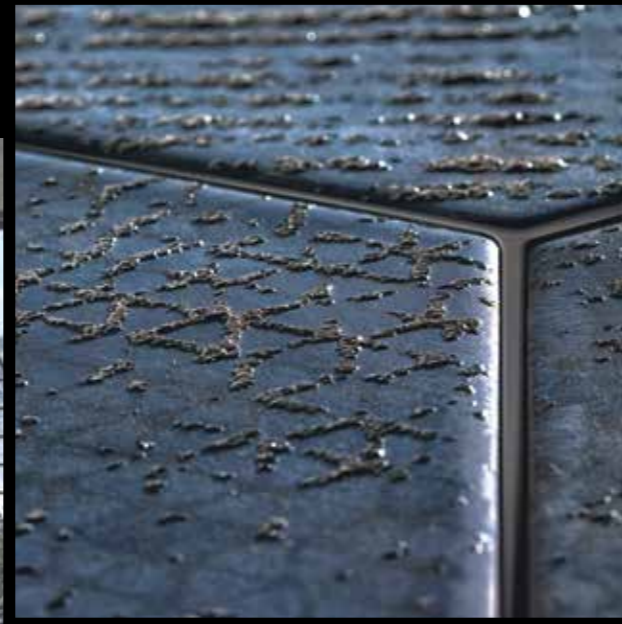

Q1150

ARUBA LAVA
23x27

Q1150

WALL
 Saona Azul 23x27
 Borneo Azul 23x27

FLOOR
 Saona Azul 23x27
 Borneo Azul 23x27

WALL
 Saona Lava 23x27
 Borneo Lava 23x27

FLOOR
 Gingerwood Teak Natural 20x120
 Saona Lava 23x27
 Borneo Lava 23x27