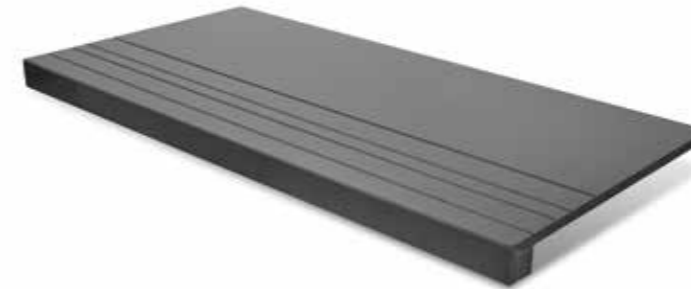

Peldaño canto torela

SIN HENDIDURAS Y CON HENDIDURAS - NON STRIPED AND STRIPED

100x100	PESP7400
100x100x2	PESP7500
20x120	PESP7000
30x60	PESP5900
30x90	PESP6800
30x100	PESP6900
30x100x2	PESP7000
30x120	PESP7100
60x60	PESP6200
60x120	PESP7200
80x80	PESP7000
90x90	PESP7200