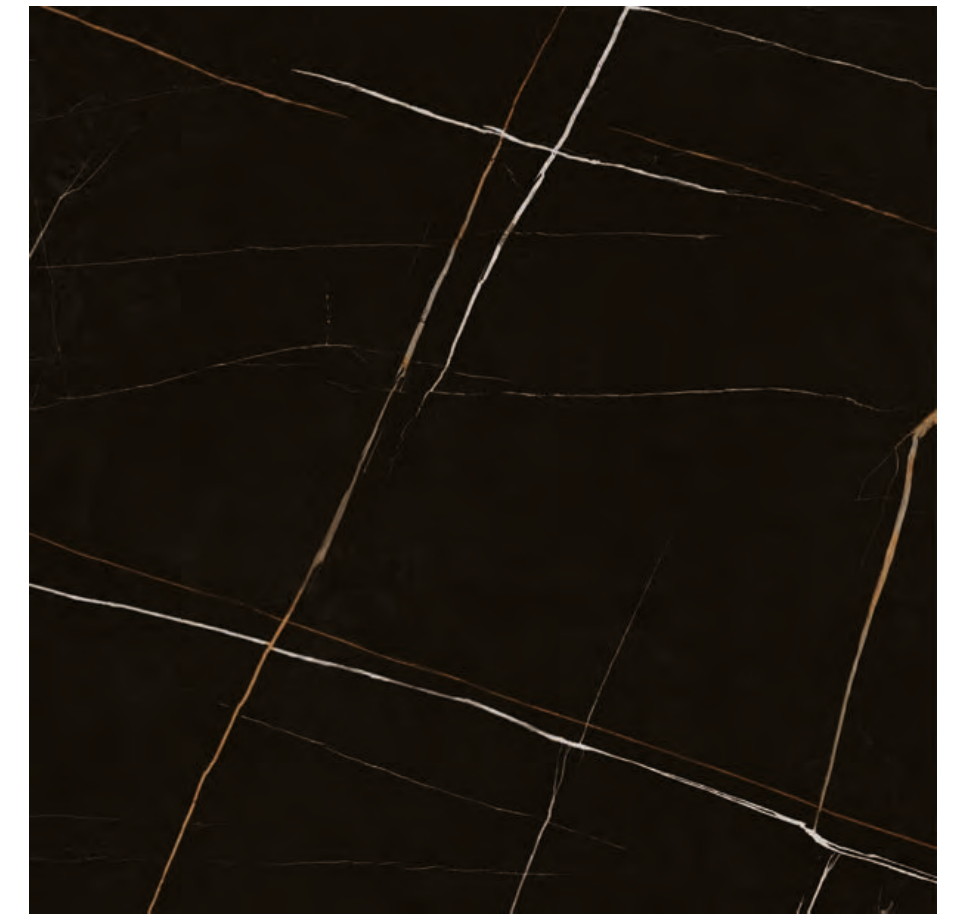

Sahara

LUX

Disponible en / Available in:
120x120 R / 60x120 R

47 1/4" x 47 1/4" R / 120x120 R

PORCELÁNICO ESMALTADO PULIDO / GLAZED POLISHED PORCELAIN TILE
MÁRMOL / MARBLE

XL P * □ ✖ ≡ v2 ◀

Sahara Noir Pul 120x120 R

P444R

Formato/Size	cajas/box			palet/pallets		
	Pzas	M²/sqm	Kg	Cjas	M²/sqm	Kg
120x120 R Pul (119x119)	1	1,416	34,50	36	50,98	1300