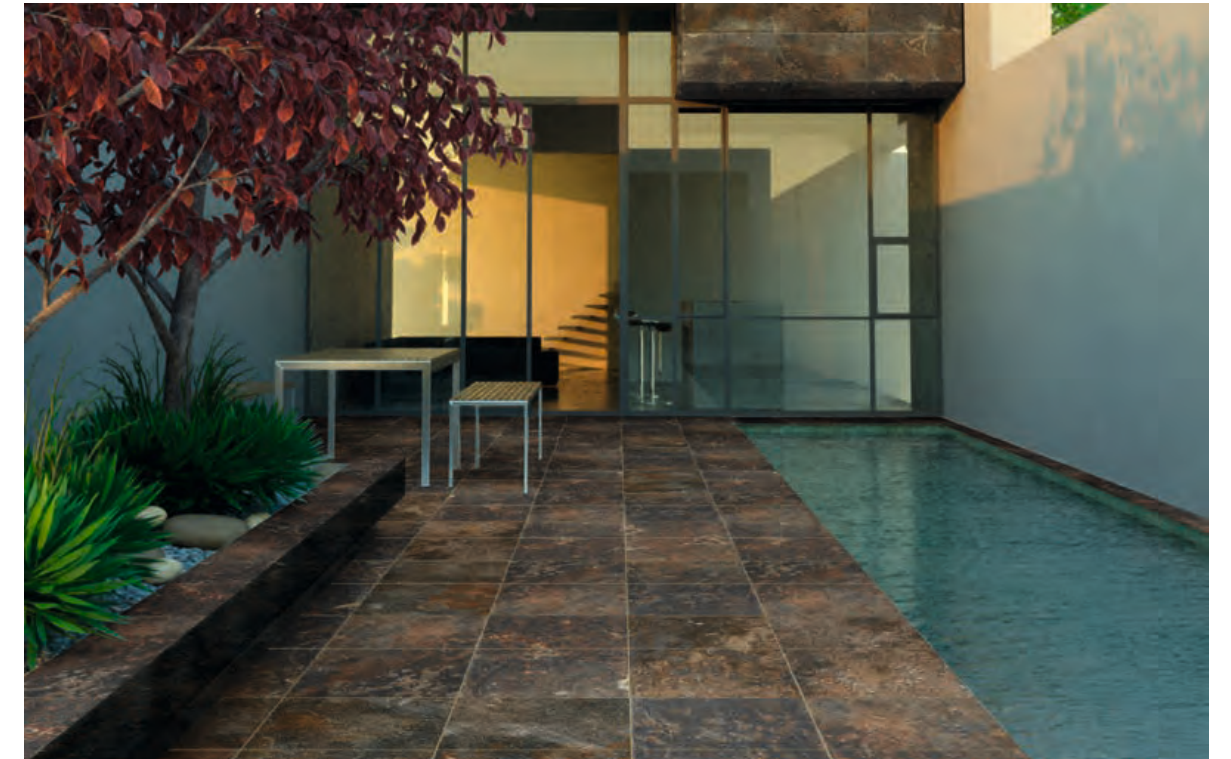

Clift Óxido 33,3x33,3

Cortes

13"x13" / 33,3x33,3

PAVIMENTO GRES / GRES FLOOR TILE
PIEDRA / STONE