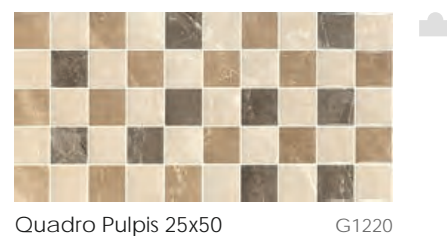

Formato/Size	cajas/box			palet/pallets		
	Pzas	M²/sqm	Kg	Cjas	M²/sqm	Kg
25x50	13	1,625	26,95	64	104,00	1740
25x50 Relieve	12	1,500	22,26	64	96,00	1440

Talo

10"x20" / 25x50

REVESTIMIENTO PASTA ROJA / RED BODY WALL TILE
MÁRMOL / MARBLE

Disponibile en / Available in:
60x120 R / 100x100 R / 75x75 R / 45x45 G / 25x75 / 25x50