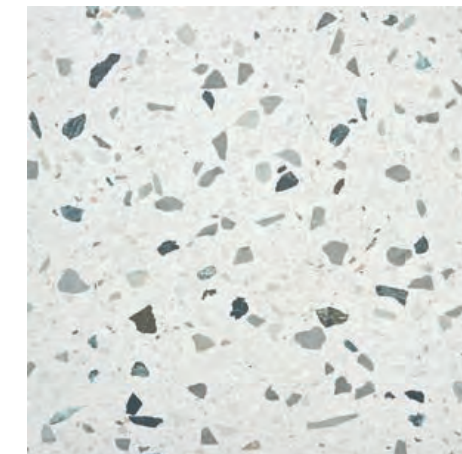

Belstone Light Grey 60x60

G3315