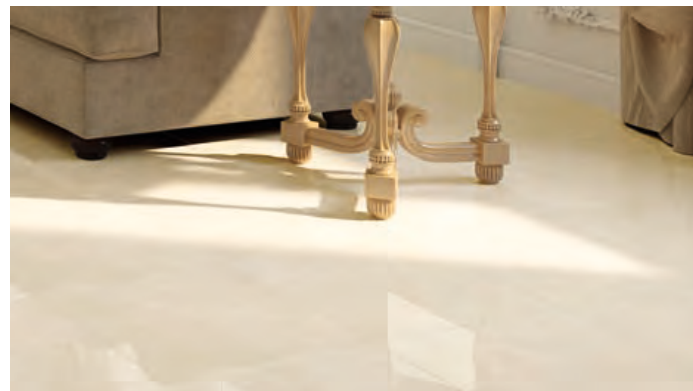

Pulpis Crema 45x45