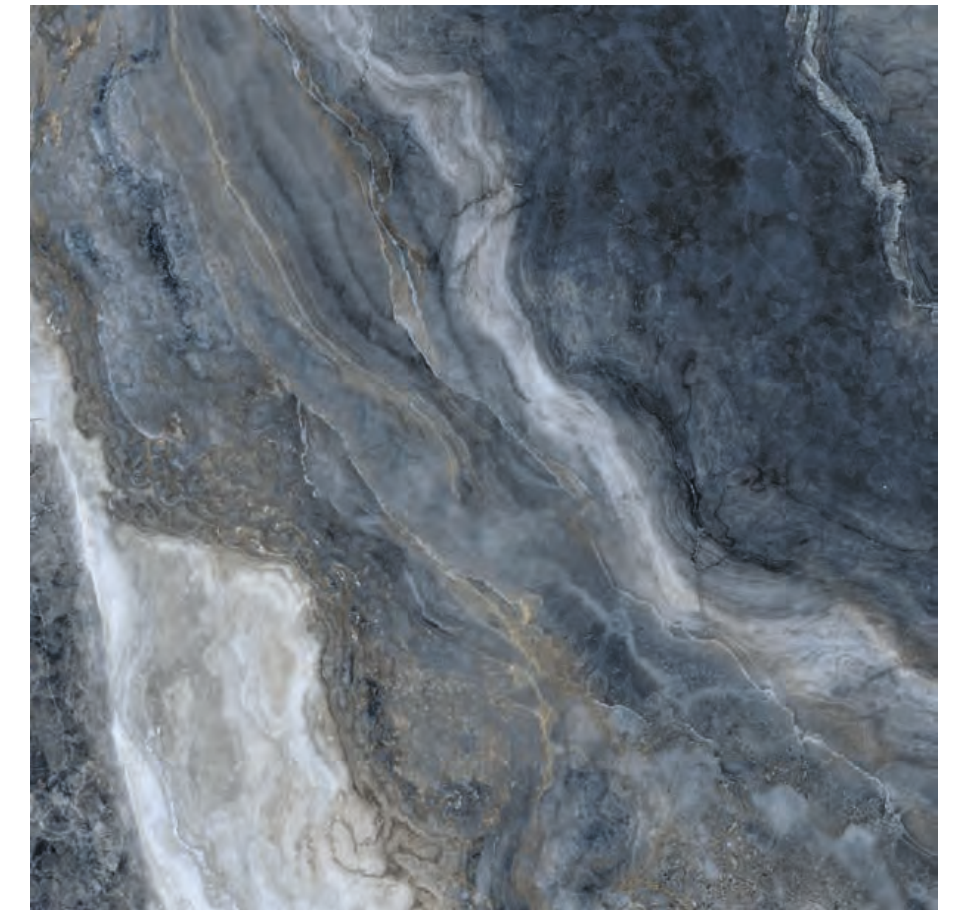

Formato/Size	cajas/box			palet/pallets		
	Pzas	M²/sqm	Kg	Cjas	M²/sqm	Kg
120x120 R Pul (119x119)	1	1,416	34,50	36	50,98	1300