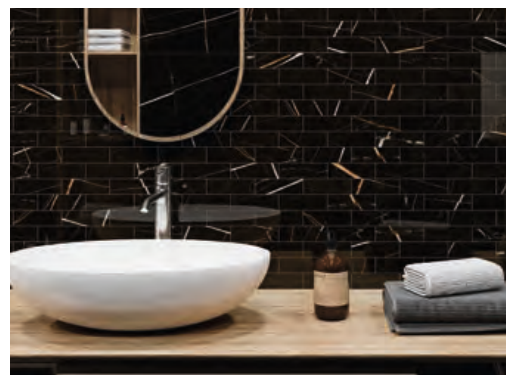

MALLAS COLECCIÓN LUX LUX COLLECTION MOSAICS

LUX

PACKING LIST

REVESTIMIENTO CERÁMICO WALL TILE

Formato	Espesor (mm)	Pzas/Cj	M2/Cj	Kg/Cj	Kg/m2	Cjas/Pal	M2/Pal	Kg/Pal
20x60	9,0	13	1,5600	22,71	15,22	64	99,84	1.470,00
20x60 Relieve	10,5	11	1,3200	22,08	16,73	64	84,48	1.415,00
20x60 Relieve	10,0	12	1,4400	23,33	16,20	64	92,16	1.495,00
25x40	9,2	16	1,6000	25,42	15,89	64	102,40	1.640,00
25x50	9,5	13	1,6250	26,95	16,59	64	104,00	1.740,00
25x50 Relieves	9,5	13	1,6250	25,00	15,38	64	104,00	1.615,00
25x50 Relieves	10,5	12	1,5000	24,45	16,30	64	96,00	1.580,00
25x75	9,5	7	1,3125	24,11	18,37	45	59,06	1.100,00
30x60	8,4	10	1,8000	26,67	14,81	48	86,40	1.300,00
30x60 Relieves	9,3	9	1,6200	25,83	15,94	48	77,76	1.260,00
33,3x100	10,2	4	1,3320	25,20	18,92	50	66,60	1.280,00

REVESTIMIENTO PASTA BLANCA WHITE BODY WALL TILE

Formato	Espesor (mm)	Pzas/Cj	M2/Cj	Kg/Cj	Kg/m2	Cjas/Pal	M2/Pal	Kg/Pal
33,3x90 RECT.	10,0	4	1,1988	21,90	18,27	50	59,94	1.110,00
33,3x90 RECT. Relieve	10,5	4	1,1988	21,30	17,77	50	59,94	1.080,00
33,3x90 RECT. Relieve	10,5	4	1,1988	23,12	19,29	40	47,95	940,00
40x120 RECT.	11,0	3	1,4400	27,00	18,75	20	28,80	560,00

PAVIMENTO GRES RED BODY FLOOR TILE

Formato	Espesor (mm)	Pzas/Cj	M2/Cj	Kg/Cj	Kg/m2	Cjas/Pal	M2/Pal	Kg/Pal
33,3x33,3	8,5	13	1,4486	24,78	17,11	54	78,22	1.360,00
33,6x33,6 ESP.	10,8	10	1,1223	22,28	19,86	54	60,62	1.230,00
33,33x33,33 ESP. ANTIHIELO	13,0	9	1,0000	22,68	22,68	54	54,00	1.240,00
45x45	9,1	7	1,4200	26,56	18,69	64	90,88	1.715,00
20,5x61,5	9,5	9	1,1347	21,72	19,00	64	72,62	1.405,00
24x95	10,0	6	1,3680	31,39	22,95	36	49,25	1.150,00

PORCELÁNICO ESMALTADO GLAZED PORCELAIN TILE

Formato	Espesor (mm)	Pzas/Cj	M2/Cj	Kg/Cj	Kg/m2	Cjas/Pal	M2/Pal	Kg/Pal
15x90	8,5	9	1,2150	22,29	18,35	48	58,32	1.090,00
23,3x120	9,7	4	1,1184	22,78	19,87	54	60,39	1.250,00
23x120 RECT. (22,7x119,5)	9,7	4	1,0851	22,22	20,20	54	58,59	1.220,00
30x60	8,7	7	1,2600	22,92	18,19	48	60,48	1.120,00
30x150 RECT. (30x149,5)	10,0	3	1,3455	29,52	21,94	42	56,51	1.240,00
37x75	9,7	4	1,1100	21,85	20,27	54	59,94	1.200,00
45x45	8,5	7	1,4200	25,10	17,67	52	73,84	1.325,00
60x60	9,5	4	1,4400	29,16	20,69	36	51,84	1.070,00
60x60 (20 mm) RECT. (59,2x59,2)	20,0	2	0,7080	27,50	38,84	36	25,49	1.010,00
60x60 RECT. (59,5x59,5)	9,5	4	1,4161	28,61	20,29	36	50,98	1.050,00
60x90 (20 mm) RECT. (59,5x90)	20,0	2	1,0710	44,76	41,79	21	22,49	960,00
60x120 RECT. (59,5x120)	10,0	2	1,4280	31,10	21,00	40	57,12	1.270,00
60x120 RECT. (59,5x120) - NEW	10,0	2	1,4280	31,10	21,00	32	45,70	1.015,00
60x120 RECT. (59x119) PULIDO	10,5	2	1,4042	36,94	26,31	36	50,55	1.350,00
60x120 RECT. (59x119) PUL - NEW	10,5	2	1,4042	36,94	26,31	28	39,32	1.055,00
75x75 RECT. (74,4x74,4)	9,7	2	1,1071	21,98	19,85	48	53,14	1.075,00
100x100 RECT. (99,5x99,5)	10,0	2	1,9800	44,58	22,52	24	47,52	1.090,00
120x120 RECT. (120x120)	10,5	1	1,4400	34,00	23,61	36	51,84	1.300,00
120x120 RECT. (119x119) PULIDO	10,5	1	1,4161	34,50	24,36	36	50,98	1.300,00