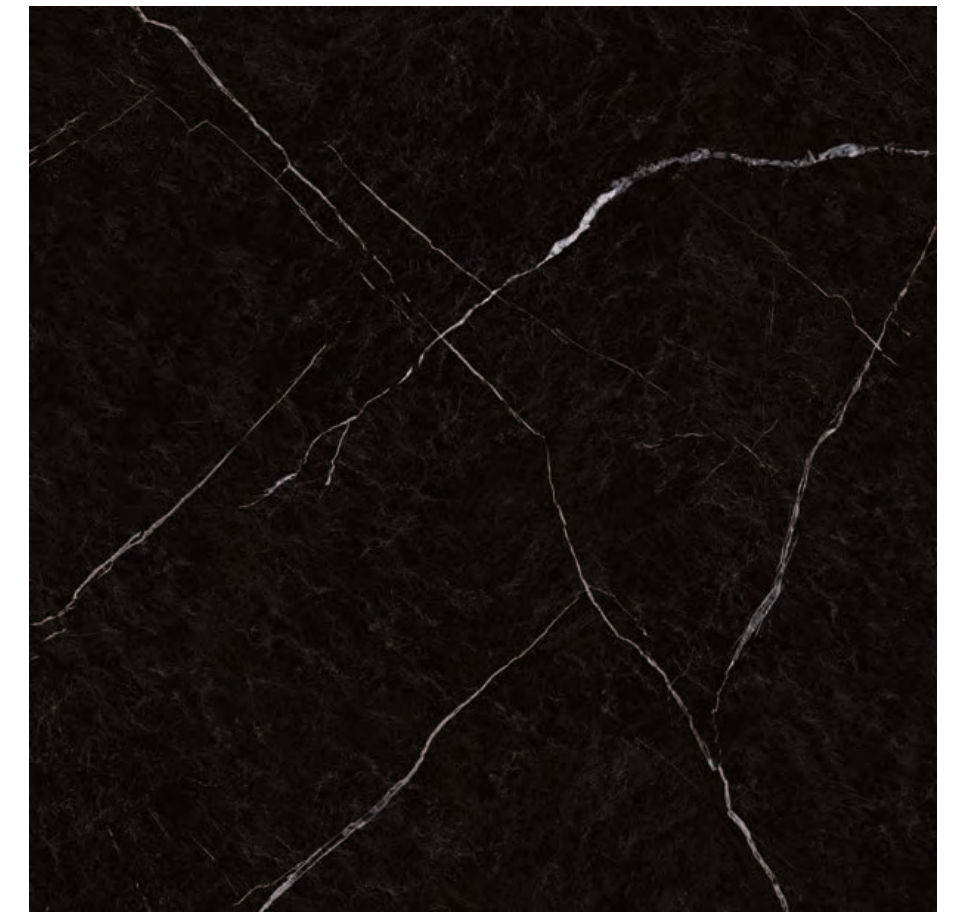

Metropolitan

LUX

Disponible en / Available in:
120x120 R / 60x120 R

47 1/4" x 47 1/4" R / 120x120 R

PORCELÁNICO ESMALTADO PULIDO / GLAZED POLISHED PORCELAIN TILE
MÁRMOL / MARBLE

Metropolitan Black Pul 120x120 R

P444R

Formato/Size	cajas/box			palet/pallets		
	Pzas	M²/sqm	Kg	Cjas	M²/sqm	Kg
120x120 R Pul (119x119)	1	1,416	34,50	36	50,98	1300