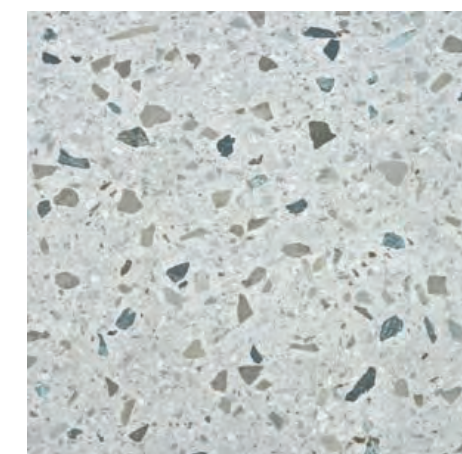

Belstone Grey 60x60

G3317