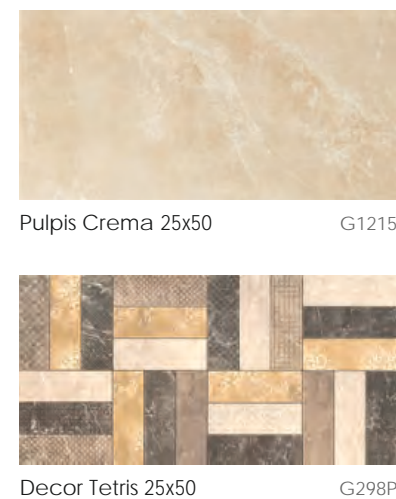

Formato/Size	cajas/box			palet/pallets		
	Pzas	M²/sqm	Kg	Cjas	M²/sqm	Kg
25x50	13	1,625	26,95	64	104,00	1740
25x50 Relieve	12	1,500	22,26	64	96,00	1440

Talo

10"x20" / 25x50

REVESTIMIENTO PASTA ROJA / RED BODY WALL TILE
MÁRMOL / MARBLE

Disponibile en / Available in:
60x120 R / 100x100 R / 75x75 R / 45x45 G / 25x75 / 25x50