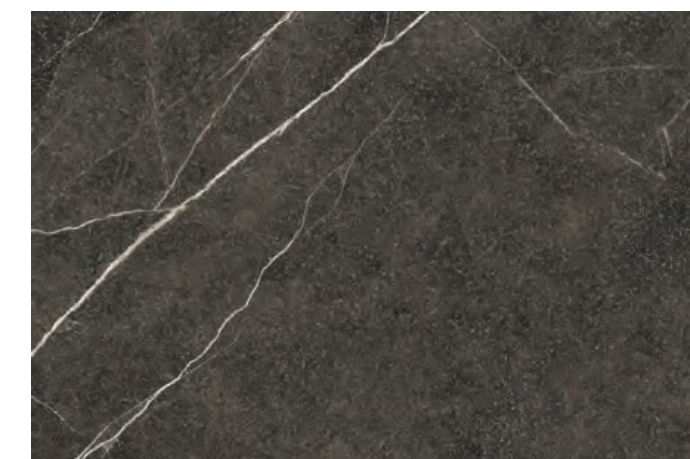

Portobello Antracita 2.0 60x90 R

G693R

Formato/Size	cajas/box			palet/pallets		
	Pzas	M²/sqm	Kg	Cjas	M²/sqm	Kg
60x90 R (20mm) (59,5x90)	2	1,071	44,76	21	22,49	960