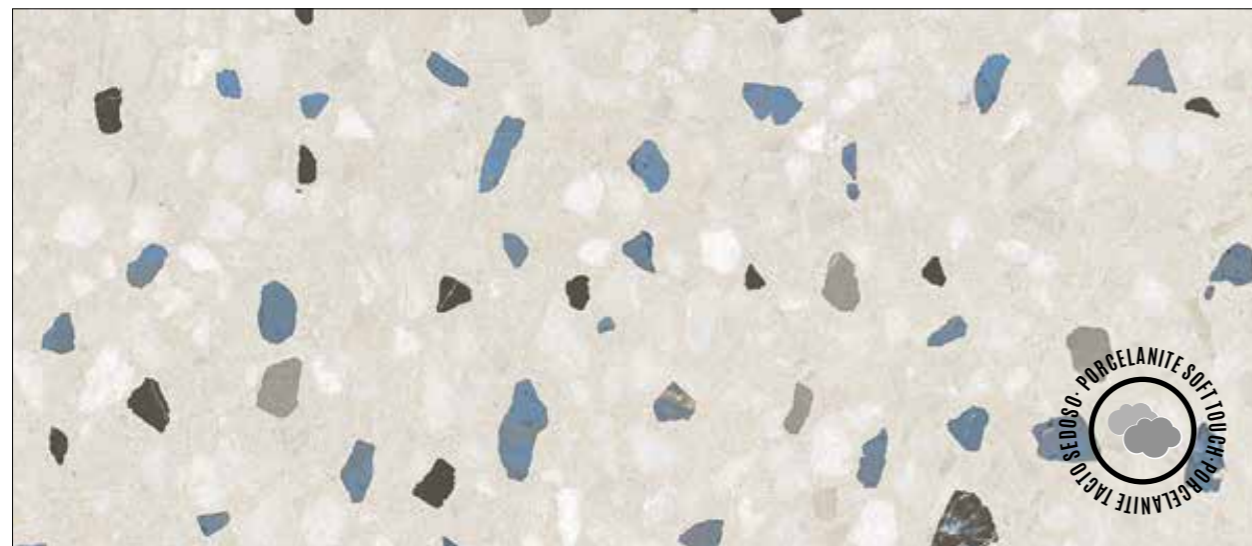

Palazzo

PORCELANITE ONE

PORCELÁNICO TÉCNICO DE GRAN FORMATO
LARGE FORMAT TECHNICAL PORCELAIN

AVAILABLE SIZES FORMATOS DISPONIBLES

WALL & FLOOR TILE PORCELAIN TILE

1862. 100x100

1962. 100x100 Anti-slip

TEXTURE TEXTURA