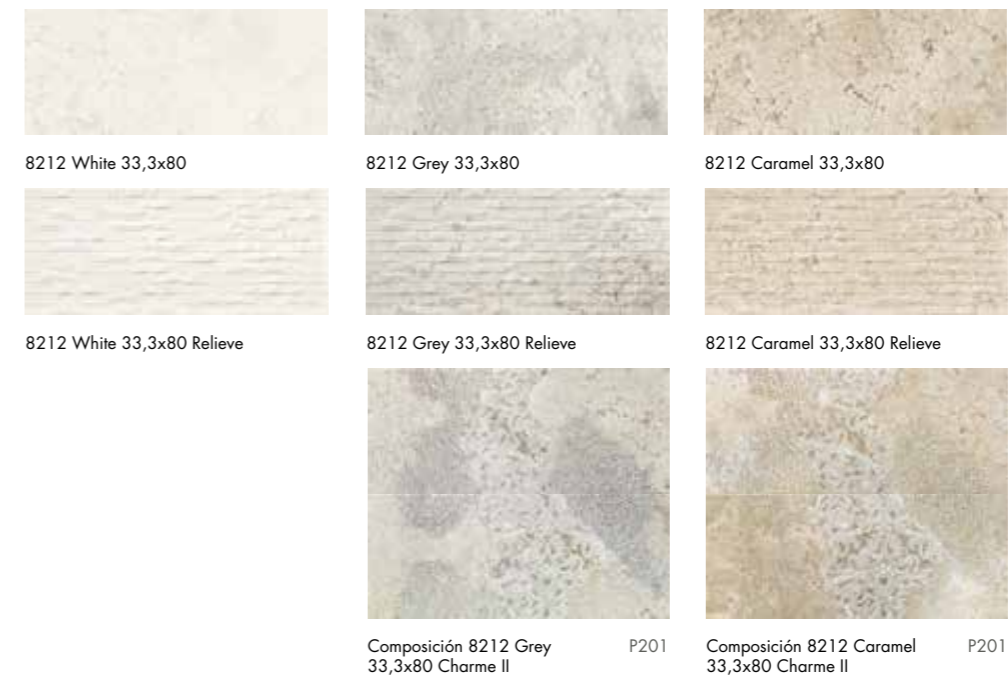

Baltimore 8212	Piezas / Caja Tiles / Box	m² / Caja sqm / Box	Kg / Caja Kg / Box	m² / Palet sqm / Pallet	Cajas / Palet Boxes / Pallet	Kg / Palet Kg / Pallet
33,3x80	6	1,598	24,12	95,88	60	1.450
33,3x80 Relieve	6	1,598	22,98	95,88	60	1.380
Composición Charme 33,3x80 II	2 Sets	1,065	16,333	-	-	-