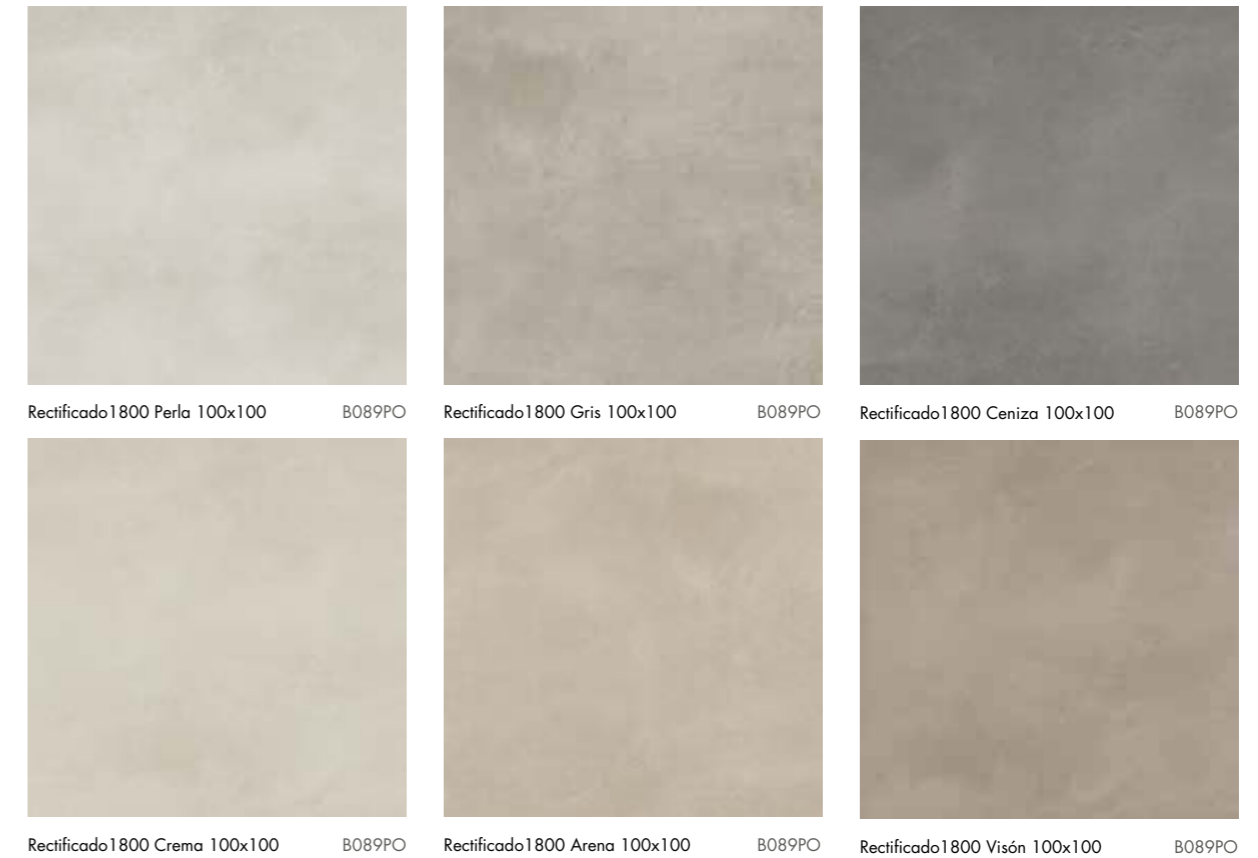

Manhattan

1800 SOFT TOUCH - NATURAL
PORCELAIN TILE. 40"x40"
PORCELÁNICO. 100x100 CM.