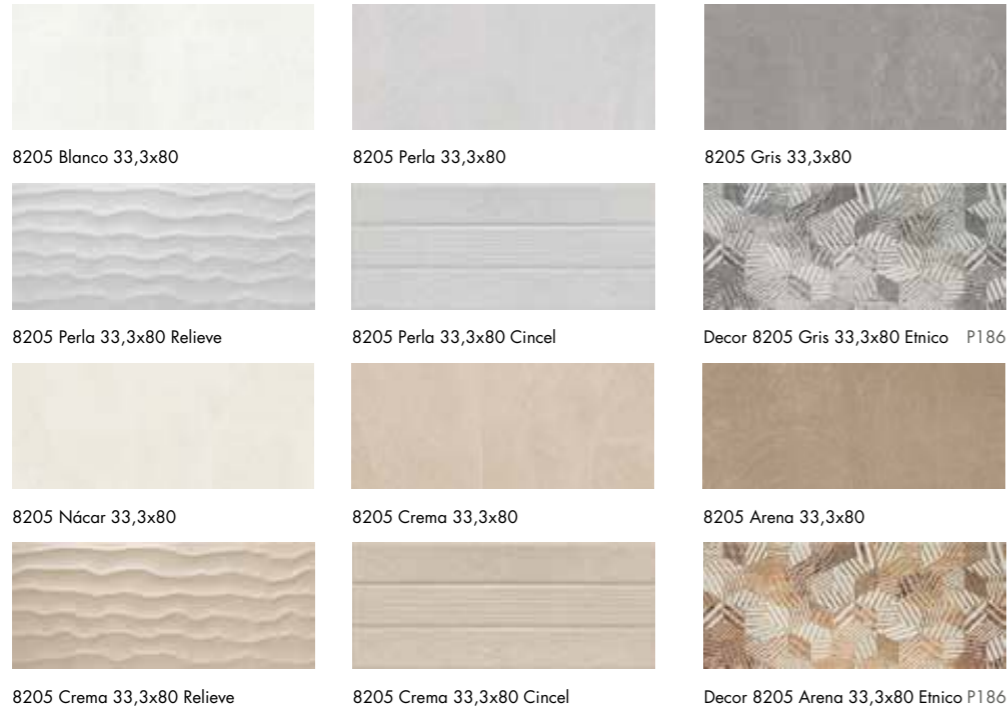

Camdem

8205 WALL TILES - REVESTIMIENTO
RED BODY TILE. 13"x32"
PASTA ROJA. 33,3x80 CM

Camdem 8205	Piezas / Caja Tiles / Box	m² / Caja sqm / Box	Kg / Caja Kg / Box	m² / Palet sqm / Pallet	Cajas / Palet Boxes / Pallet	Kg / Palet Kg / Pallet
33,3x80	6	1,598	24,12	95,88	60	1.450
33,3x80 Relieve	6	1,598	22,98	95,88	60	1.380
Decor Etnico 33,3x80	4 P/	1,065	16,333	-	-	-

Promotion for new format only available in full pallets. Increment of 20% for picking.
Formato en promoción. Venta solo pallets completos. Despaletización aumento 20%.