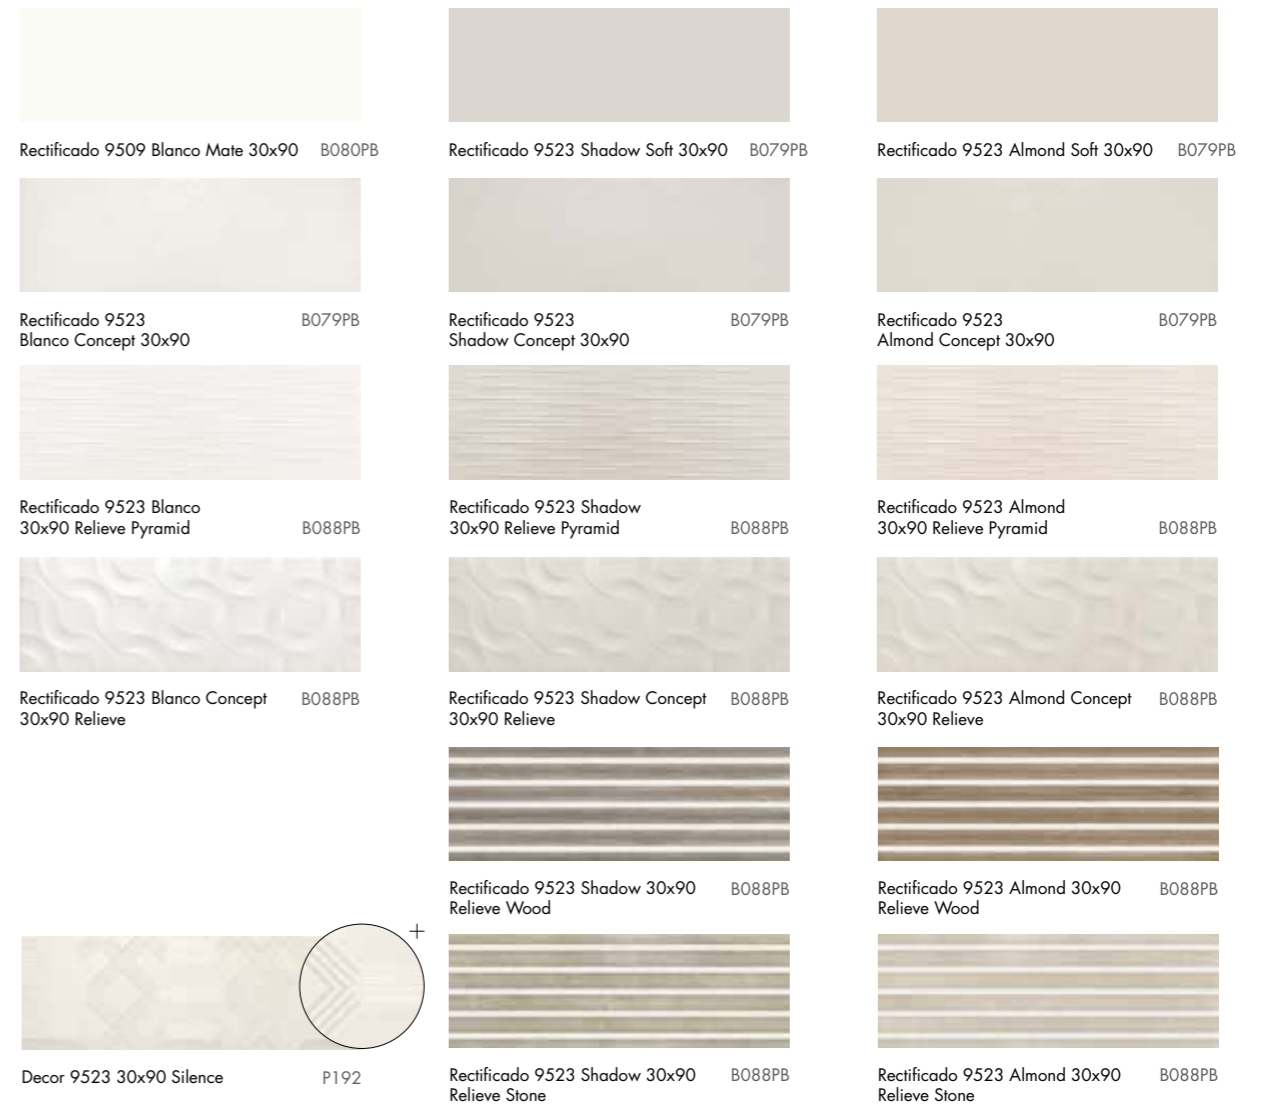

Tokio

9523 WALL TILES - REVESTIMIENTO
WHITE BODY TILE. 12"x36"
PASTA BLANCA. 30x90 CM

Tokio 9523	Piezas / Caja Tiles / Box	m² / Caja sqm / Box	Kg / Caja Kg / Box	m² / Palet sqm / Pallet	Cajas / Palet Boxes / Pallet	Kg / Palet Kg / Pallet
30x90 Rectificado Soft	4	1,080	20,104	51,840	48	965
30x90 Rectificado Concept	4	1,080	20,020	51,840	48	961
30x90 Rectificado Concept Relieve	4	1,080	19,937	51,840	48	957
30x90 Rectificado Relieve Pyramid	4	1,080	19,895	51,840	48	955
30x90 Rectificado Relieve Wood	4	1,080	19,895	51,840	48	955
30x90 Rectificado Relieve Stone	4	1,080	19,895	51,840	48	955
Decor 30x90 Silence	4	1,080	20,800	-	-	-