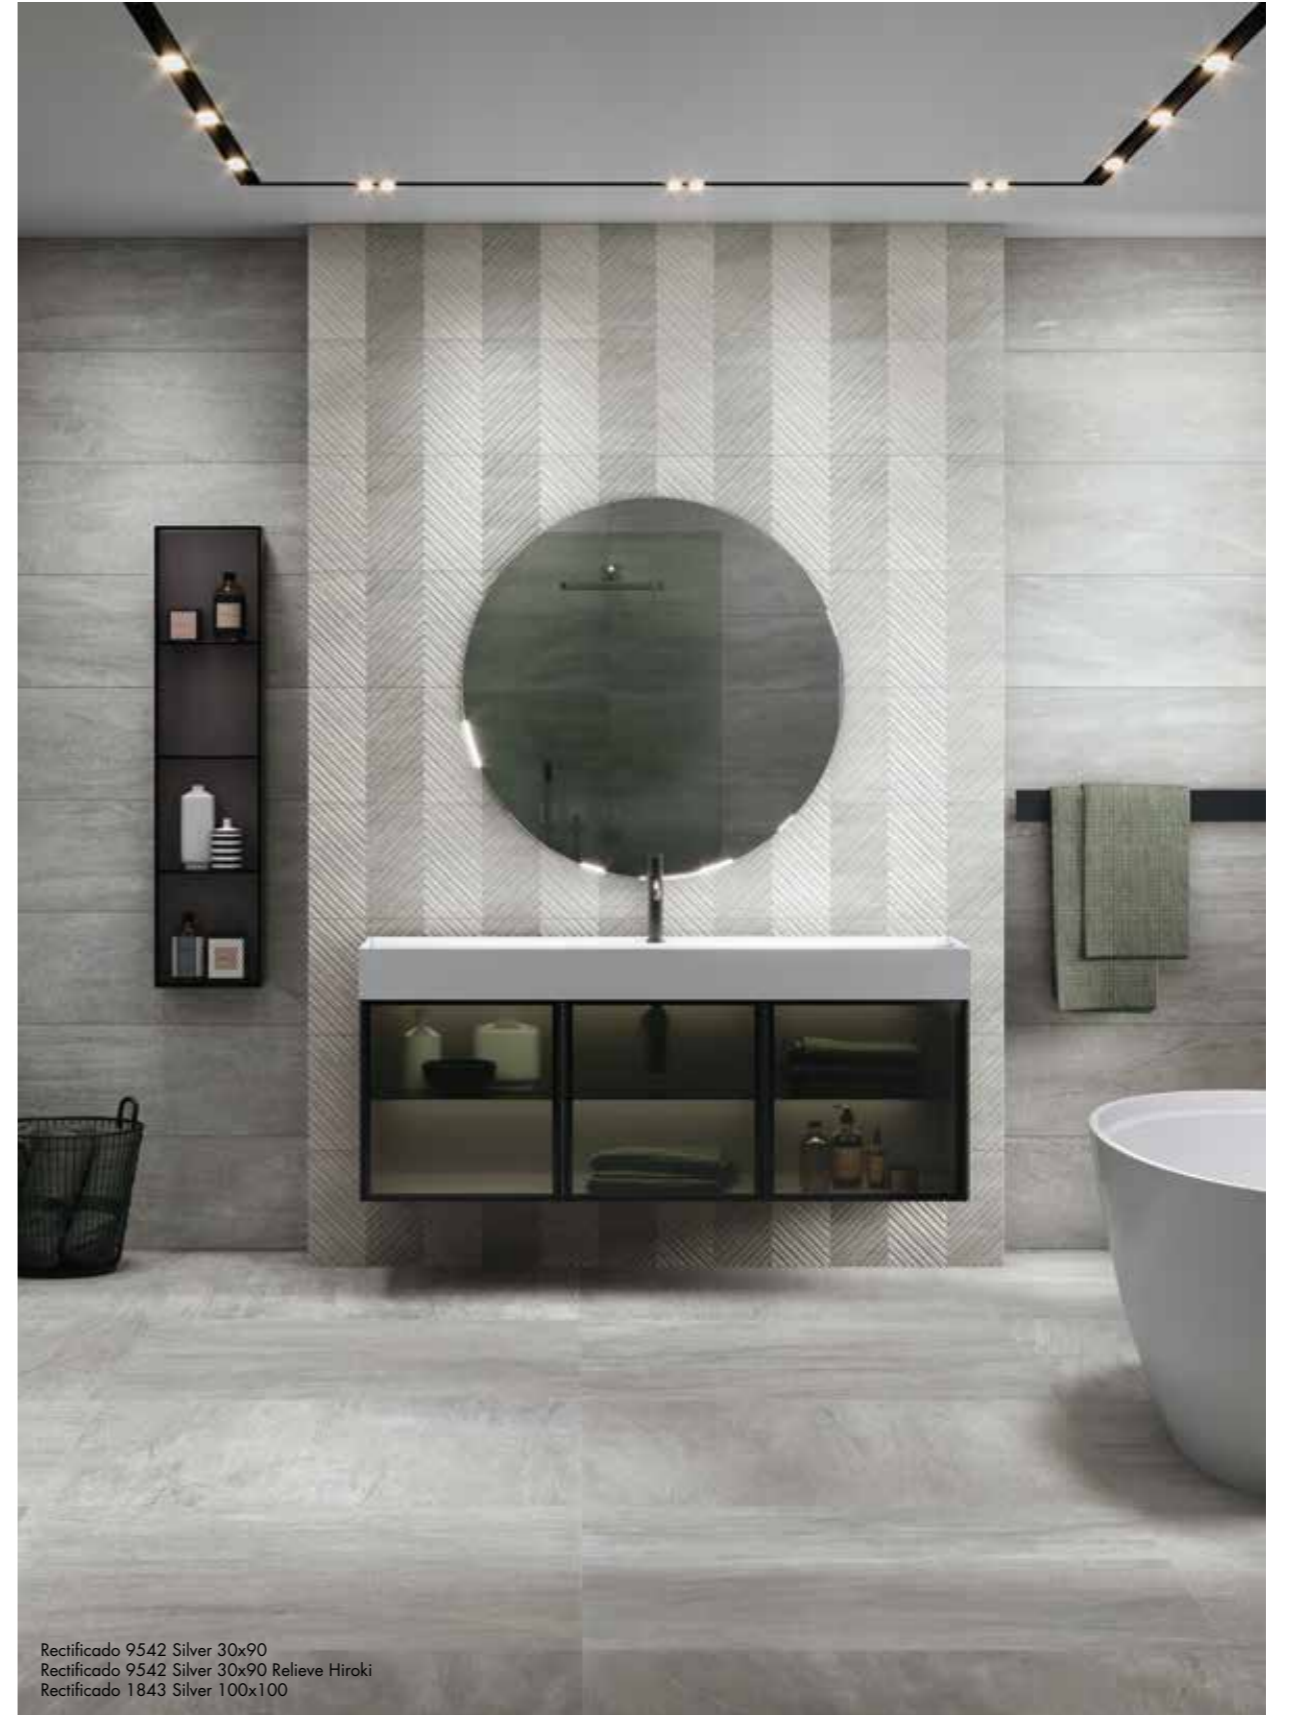

Rectificado 9542 Silver 30x90
Rectificado 9542 Silver 30x90 Relieve Hiroki
Rectificado 1843 Silver 100x100