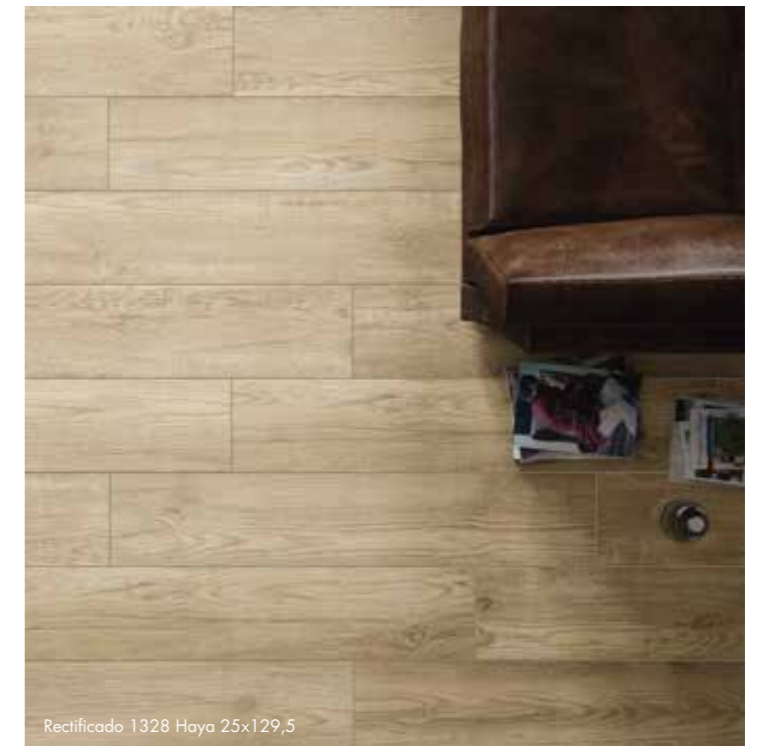

AVAILABLE COLORS COLORES DISPONIBLES

Haya Roble

Oporto

1328 NATURAL
PORCELAIN TILE. 10"x51"
PORCELÁNICO. 25x129,5 CM

Rectificado 1328 Haya 25x129,5

B088PO

Rectificado 1328 Roble 25x129,5

B088PO