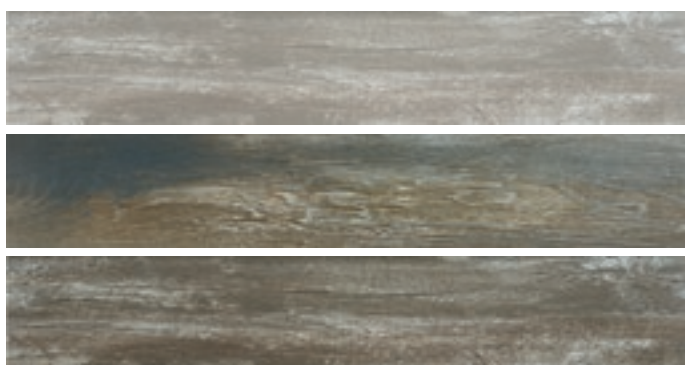

P.E. VALLEY RANDOM
15x90 / TG CAJ4GS