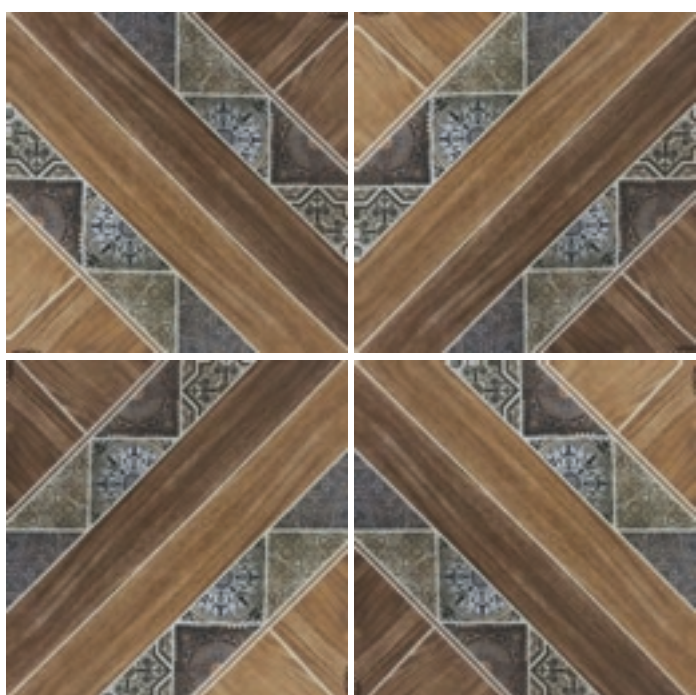

G. VILNA OAK MT (SIMULACIÓN 4 PZAS)
45x45 / TG BA1NFS