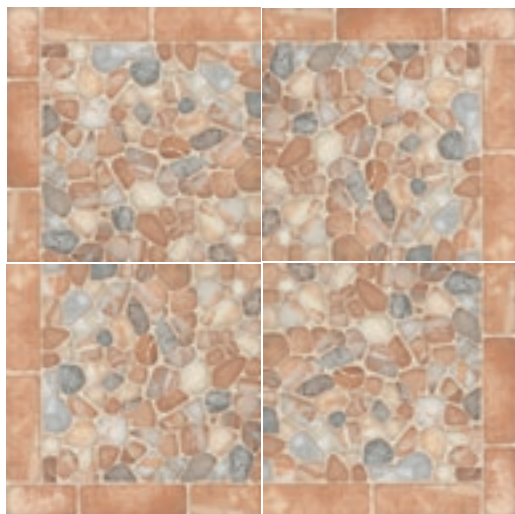

G. ESP. (Z.T.) CUEVAS BEIGE
33,6x33,6 / TG BAE9CS

G. ESP. (Z.T.) CUEVAS COTTO
33,6x33,6 / TG BAE9CS

AMBIENTE CUEVAS COTTO 33,6x33,6

EIBAR

PAVIMENTO GRES / GRES FLOOR TILES

33,6x33,6 / 13,2"x13,2"

G. ESP. (Z.T.) EIBAR
33,6x33,6 / TG BAE9ES