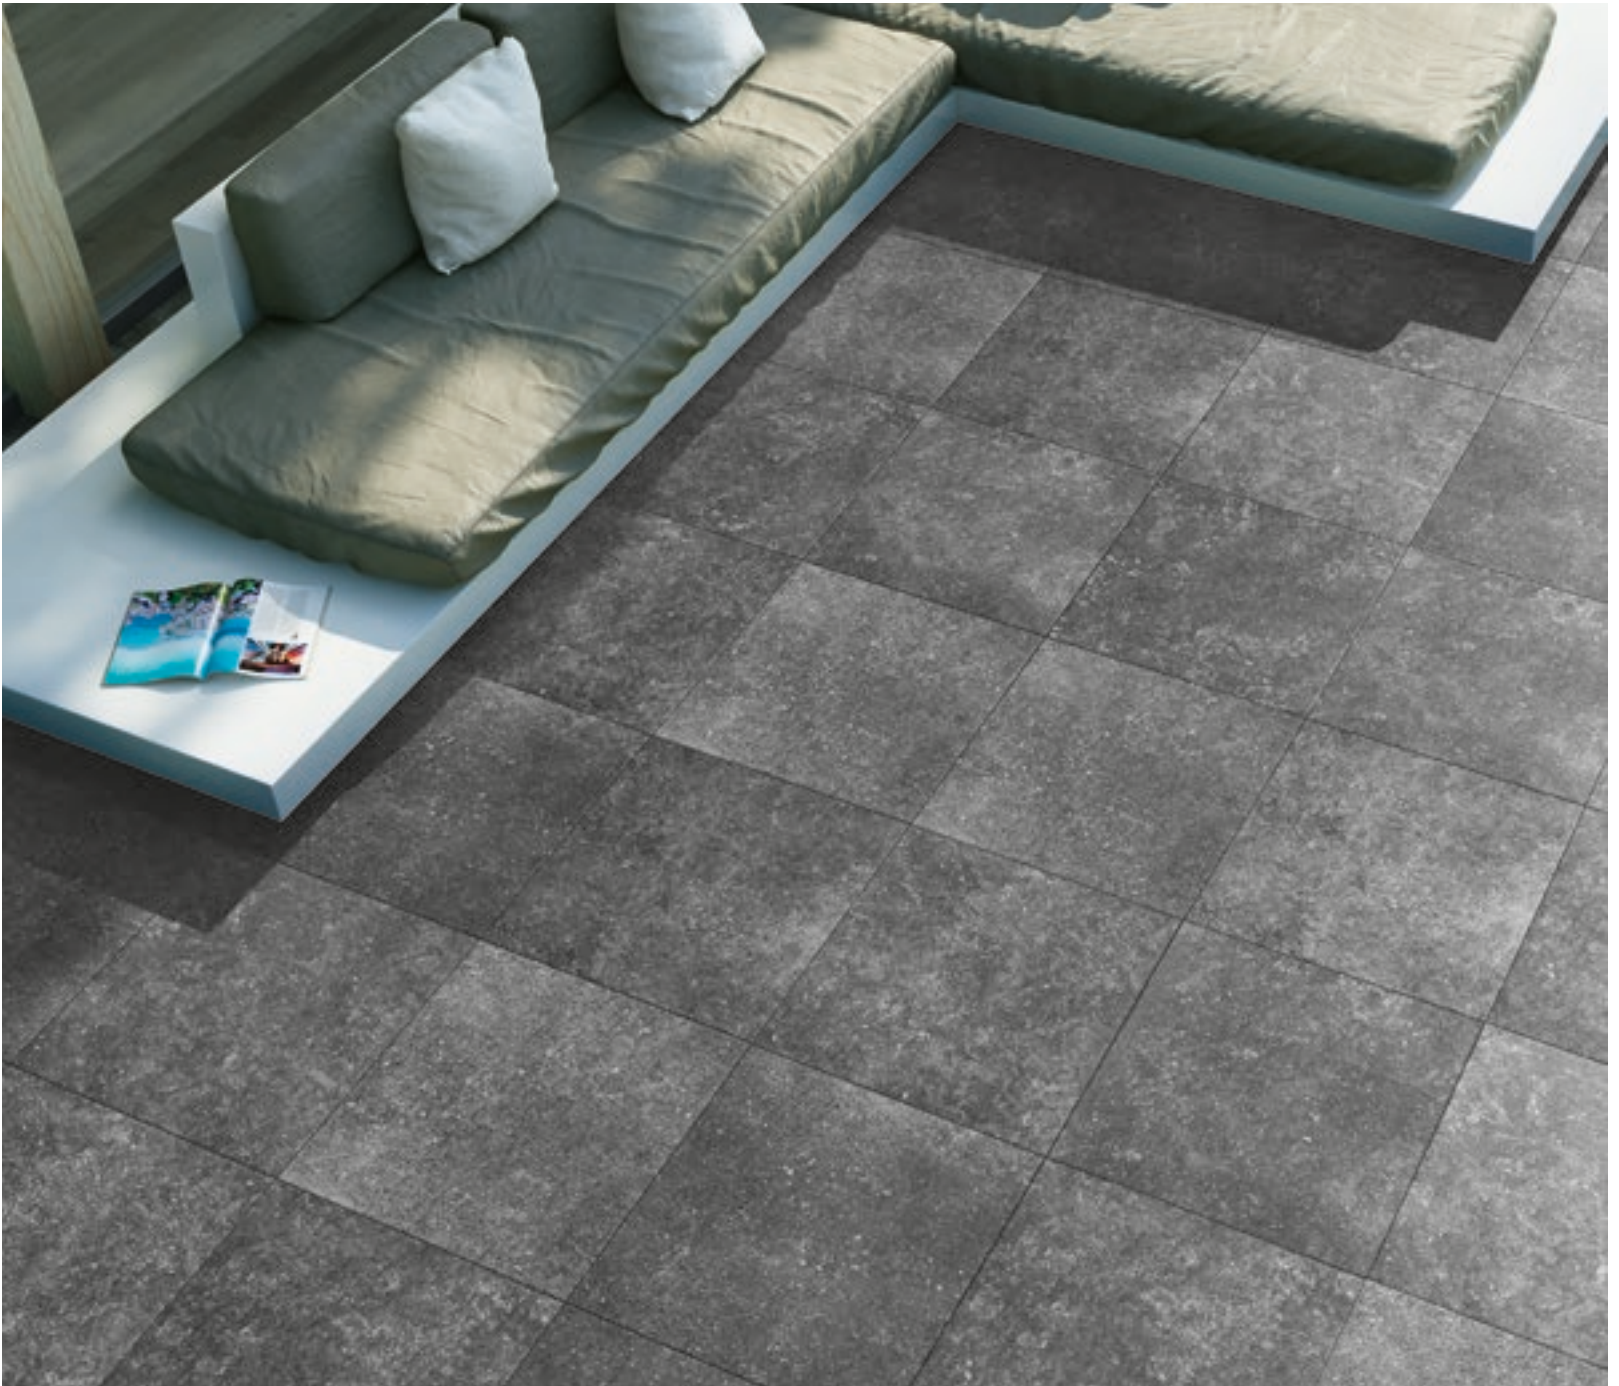

P.E. KANATA WALNUT MT
60x60 / TG VA6PDS

KROSS

PORCELÁNICO / PORCELAIN

60x60 / 24"x24"

Disponibile también en / Also available in:

75x75

AMBIENTE PORC. ESM. KROSS ANTRACITA MT 60x60

P.E. KROSS GRIS MT
60x60 / TG VA6PAS